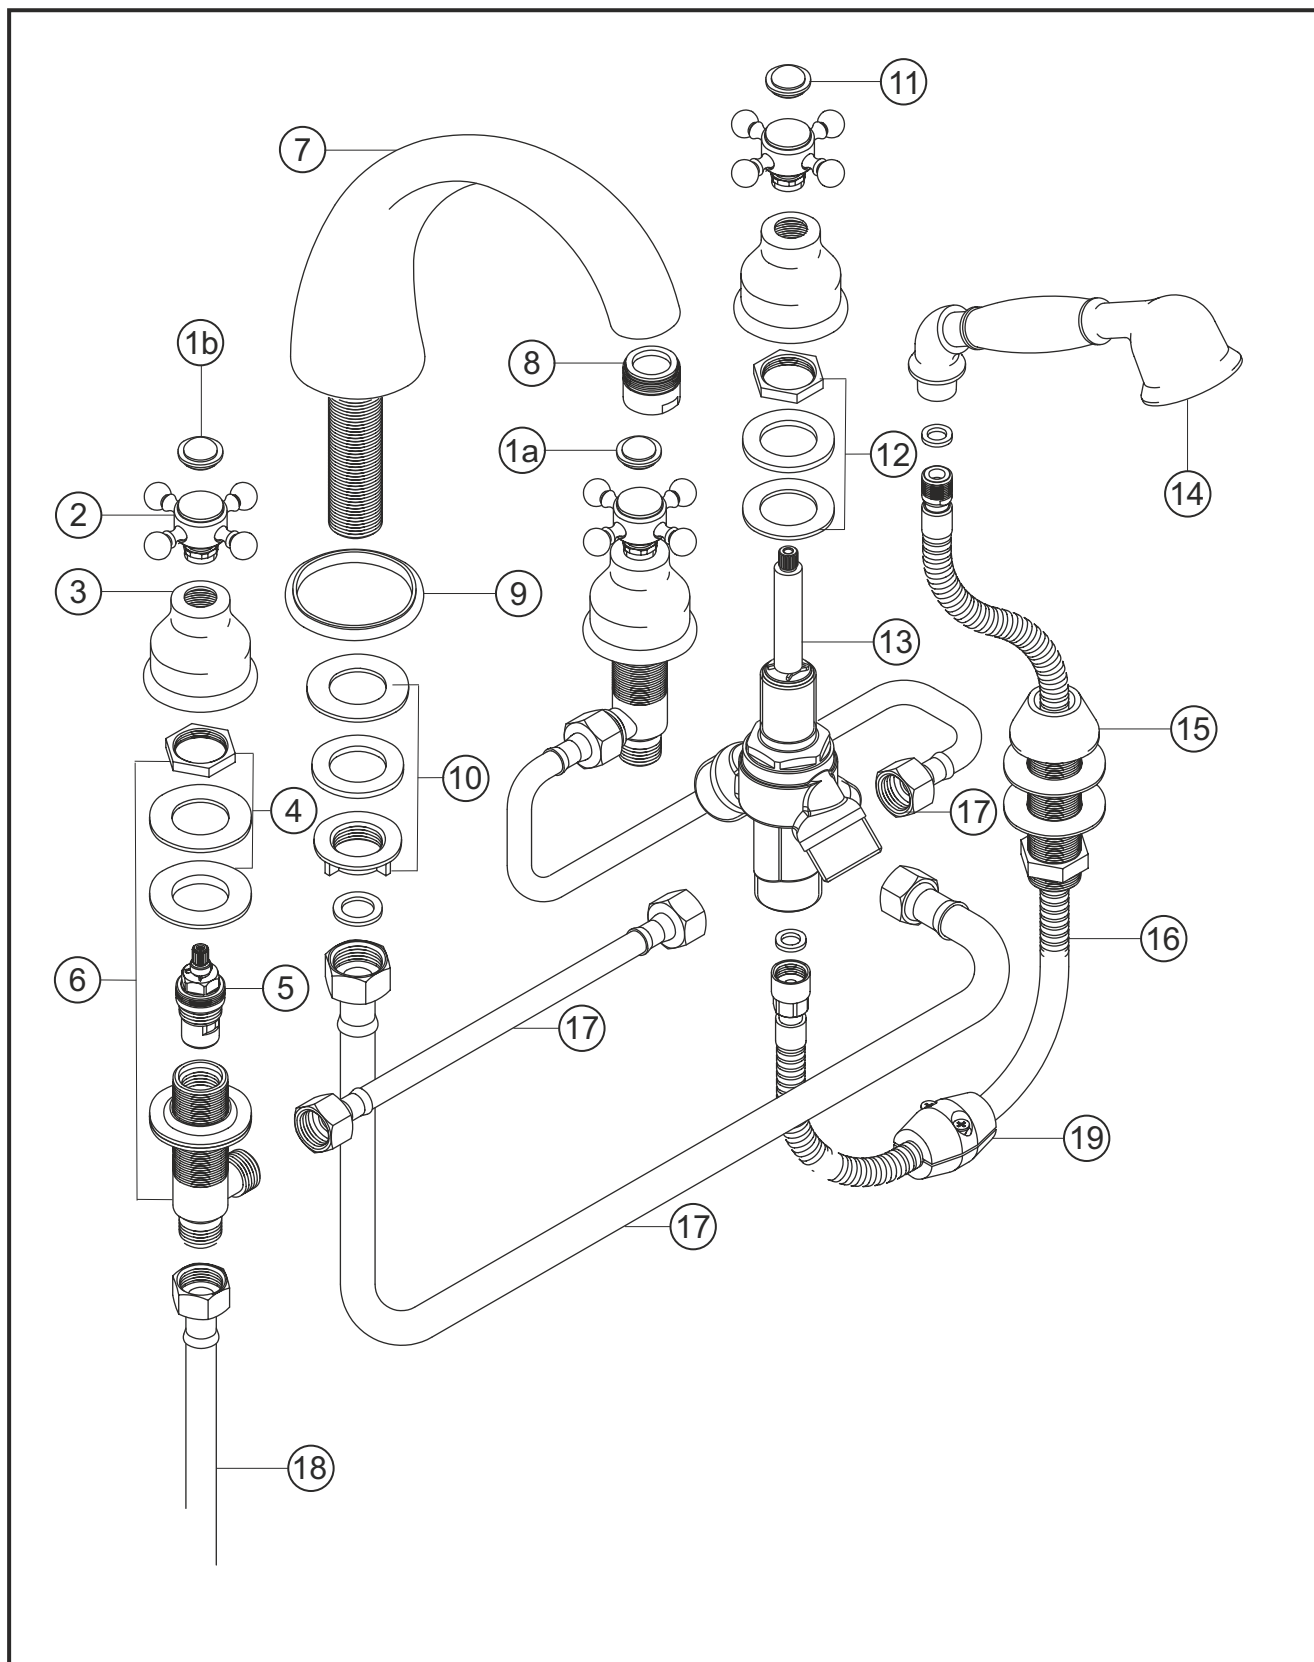

ANAIS

Fünfloch-Wannenarmatur mit Wannenauslauf

chrom-gold

32.409000.1.02

herzbach

ANAIS**Fünfloch-Wannenarmatur mit Wannenauslauf**

chrom-gold

32.409000.1.02**Ersatzteilliste**

Pos.	Beschreibung	Art.-Nr.	Preisgruppe	VE
1a	Plakette mit Mutter froid	80.135700.2.03	4	1
1b	Plakette mit Mutter chaud	80.135700.1.03	4	1
2	Griff komplett	80.126300.1.02	7	1
3	Schraubhülse	80.130300.1.01	5	1
4	Befestigung Seitenventil	80.205500.1.09	3	1
5	Innenoberteil	80.150300.1.09	6	1
6	Seitenventil komplett	80.165100.1.09	10	1
7	Auslauf	80.011700.1.02	15	1
8	Perlator	80.056000.1.03	6	1
9	Zierring	80.202370.1.03	8	1
10	Befestigung Auslauf	80.205555.1.09	6	1
11	Plakette mit Mutter Umsteller	80.135700.3.03	4	1
12	Befestigung Umsteller	80.205500.1.09	3	1
13	Umsteller komplett	80.065900.1.09	11	1
14	Handbrause	80.042500.1.02	9	1
15	Brausedurchführung komplett	80.255500.1.01	7	1
16	Brauseschlauch	80.036200.1.01	8	1
17	Panzerschlauch	80.039400.1.09	8	1
18	Panzerschlauch	80.101753.1.09	7	1
19	Gewichte	80.040000.1.09	3	2