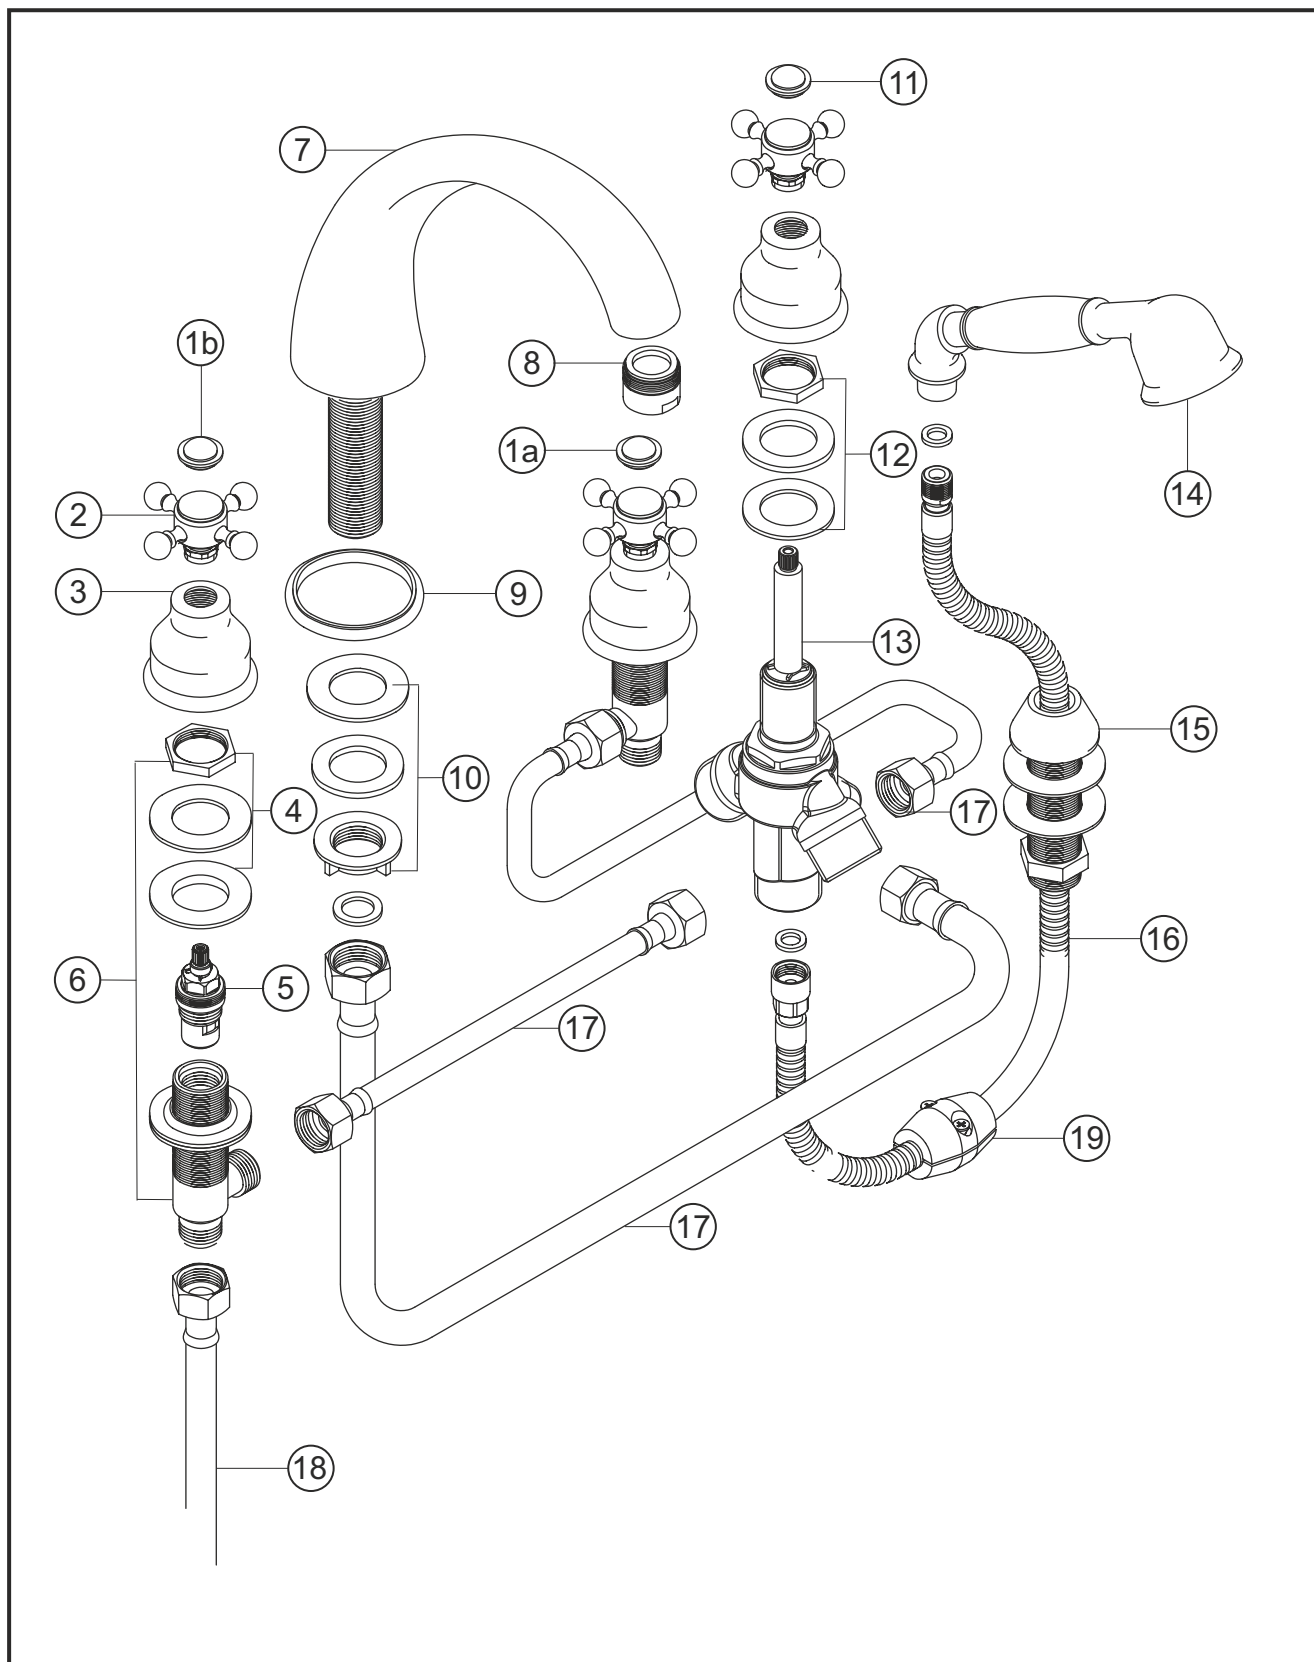

ANAIS

Fünfloch-Wannenarmatur mit Wannenauslauf

gold

32.409000.1.03

herzbach

ANAIS**Fünfloch-Wannenarmatur mit Wannenauslauf**

gold

32.409000.1.03**Ersatzteilliste**

Pos.	Beschreibung	Art.-Nr.	Preisgruppe	VE
1a	Plakette mit Mutter froid	80.135700.2.03	4	1
1b	Plakette mit Mutter chaud	80.135700.1.03	4	1
2	Griff komplett	80.126300.1.03	9	1
3	Schraubhülse	80.130300.1.03	7	1
4	Befestigung Seitenventil	80.205500.1.09	3	1
5	Innenoberteil	80.150300.1.09	6	1
6	Seitenventil komplett	80.165100.1.09	10	1
7	Auslauf	80.011700.1.03	16	1
8	Perlator	80.056000.1.03	6	1
9	Zierring	80.202370.1.03	8	1
10	Befestigung Auslauf	80.205555.1.09	6	1
11	Plakette mit Mutter Umsteller	80.135700.3.03	4	1
12	Befestigung Umsteller	80.205500.1.09	3	1
13	Umsteller komplett	80.065900.1.09	11	1
14	Handbrause	80.042500.1.03	11	1
15	Brausedurchführung komplett	80.255500.1.03	10	1
16	Brauseschlauch	80.036200.1.01	8	1
17	Panzerschlauch	80.039400.1.09	8	1
18	Panzerschlauch	80.101753.1.09	7	1
19	Gewichte	80.040000.1.09	3	2