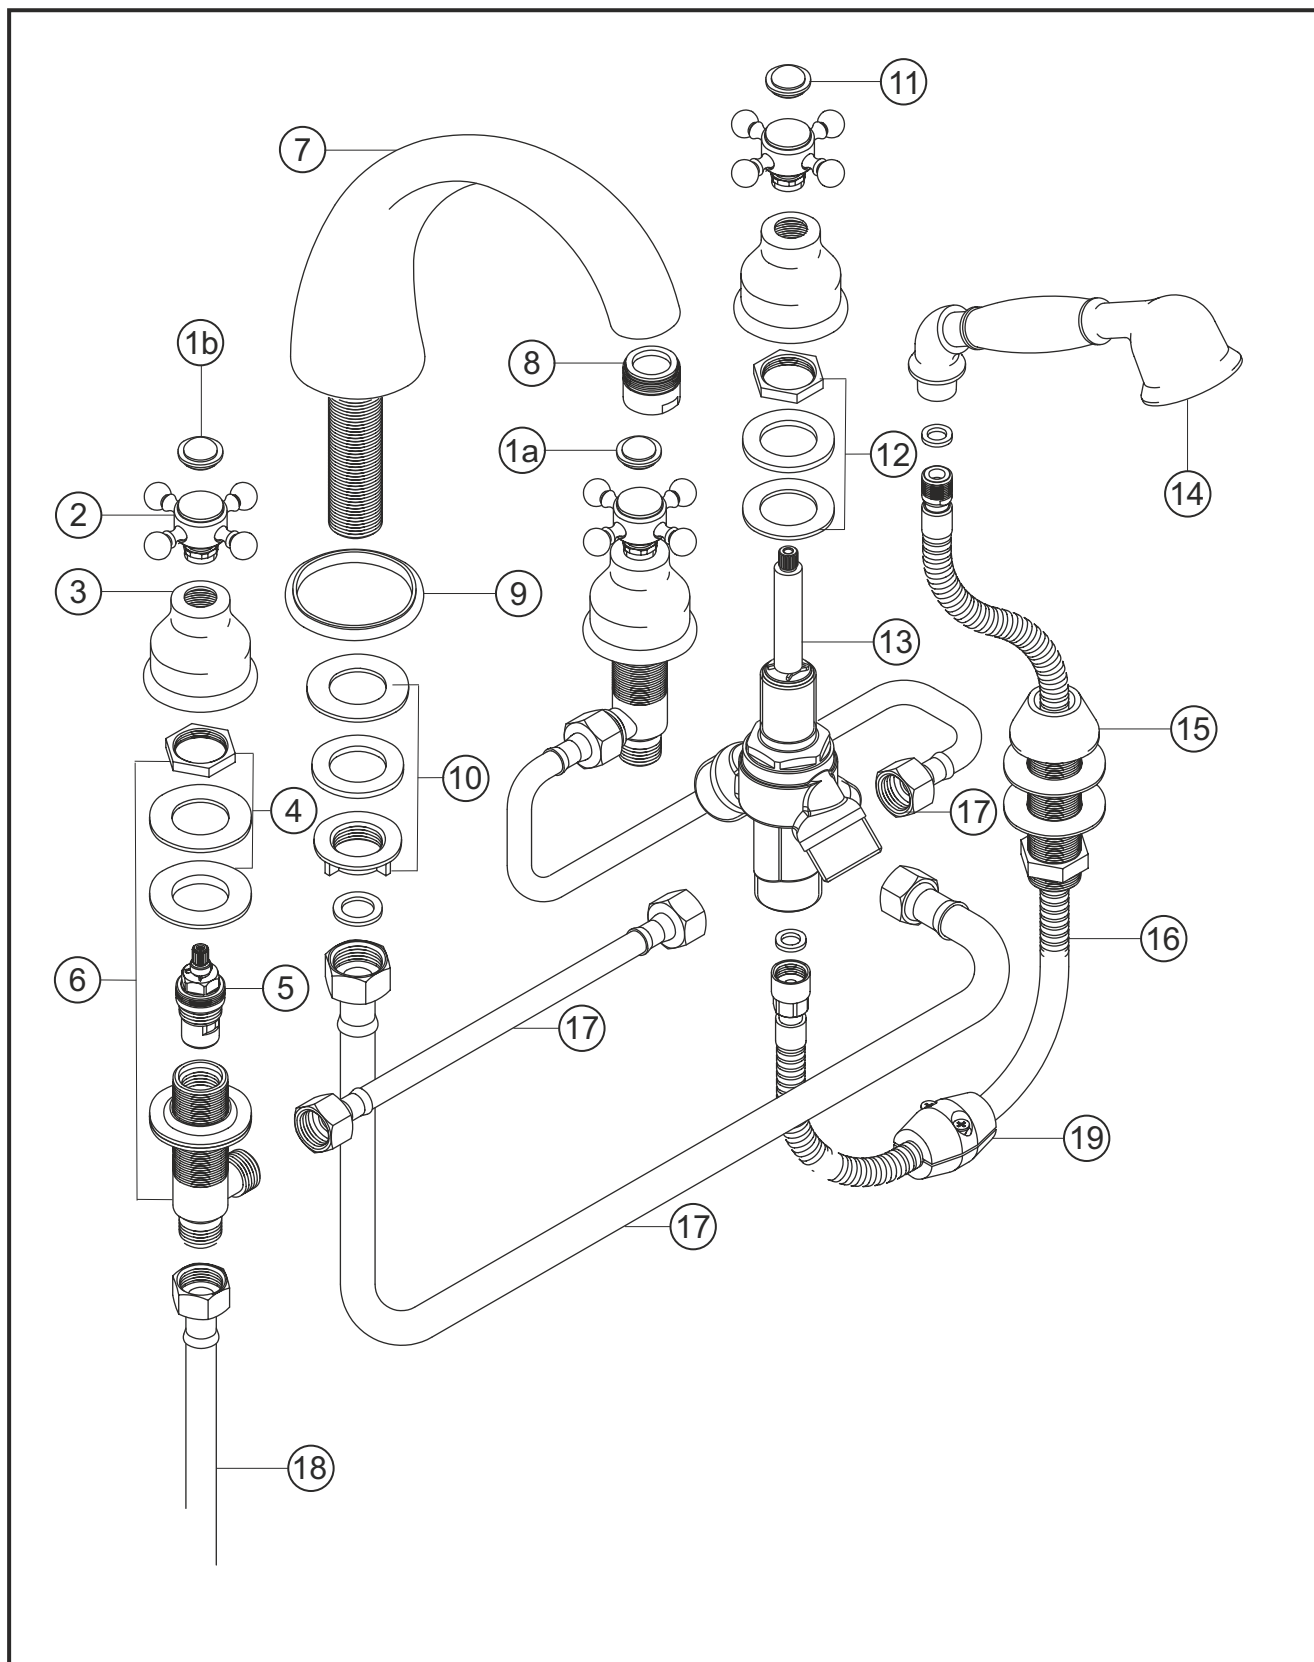

ANAIS

Fünfloch-Wannenarmatur mit Wannenauslauf

weiß-gold

32.409000.1.04

herzbach

ANAIS**Fünfloch-Wannenarmatur mit Wannenauslauf**

weiß-gold

32.409000.1.04**Ersatzteilliste**

Pos.	Beschreibung	Art.-Nr.	Preisgruppe	VE
1a	Plakette mit Mutter froid	80.135700.2.03	4	1
1b	Plakette mit Mutter chaud	80.135700.1.03	4	1
2	Griff komplett	80.126300.1.04	8	1
3	Schraubhülse	80.130300.1.07	6	1
4	Befestigung Seitenventil	80.205500.1.09	3	1
5	Innenoberteil	80.150300.1.09	6	1
6	Seitenventil komplett	80.165100.1.09	10	1
7	Auslauf	80.011700.1.04	16	1
8	Perlator	80.056000.1.03	6	1
9	Zierring	80.202370.1.03	8	1
10	Befestigung Auslauf	80.205555.1.09	6	1
11	Plakette mit Mutter Umsteller	80.135700.3.03	4	1
12	Befestigung Umsteller	80.205500.1.09	3	1
13	Umsteller komplett	80.065900.1.09	11	1
14	Handbrause	80.042500.1.04	10	1
15	Brausedurchführung komplett	80.255500.1.07	9	1
16	Brauseschlauch	80.036200.1.01	8	1
17	Panzerschlauch	80.039400.1.09	8	1
18	Panzerschlauch	80.101753.1.09	7	1
19	Gewichte	80.040000.1.09	3	2