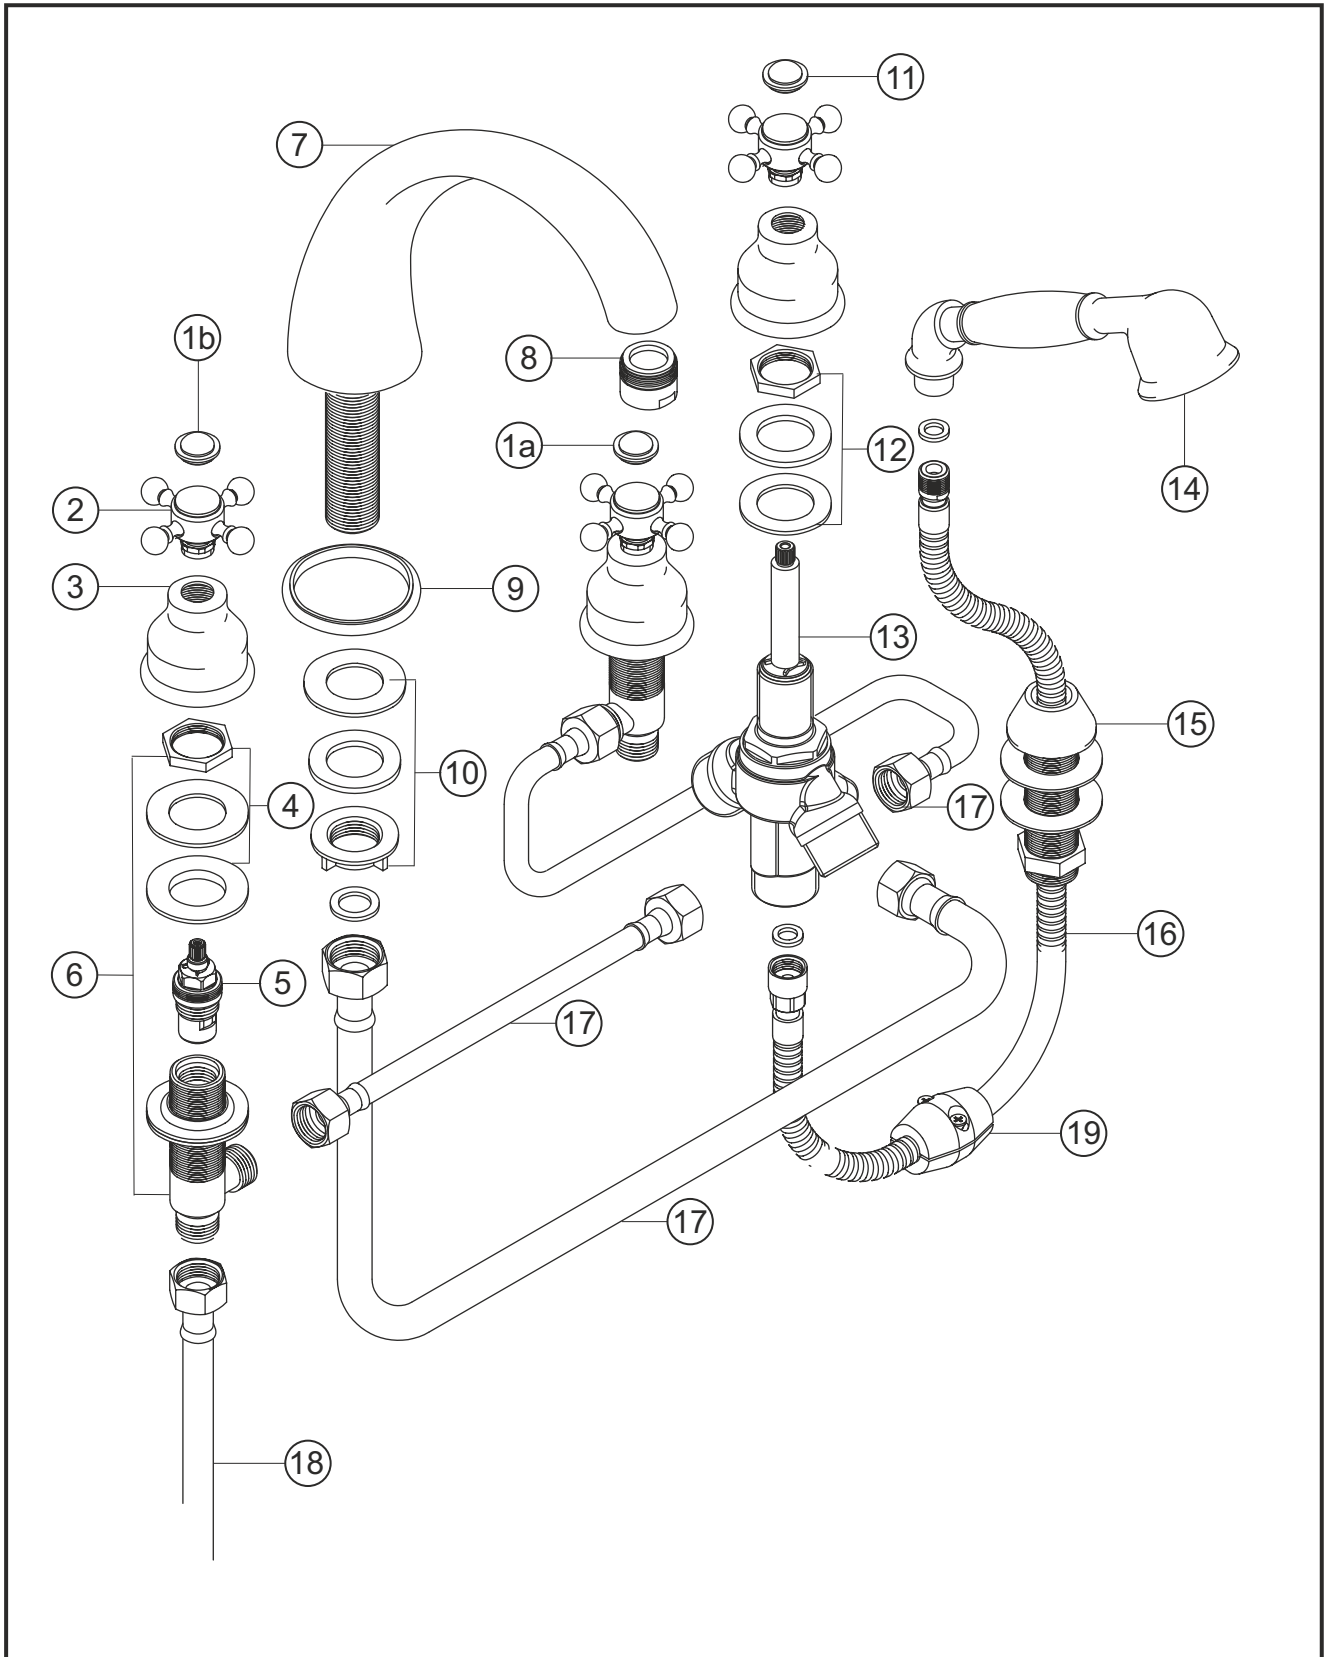

ANAIS

Fünfloch-Wannenarmatur mit Wannenauslauf

bronze

32.409000.1.05

herzbach

ANAIS**Fünfloch-Wannenarmatur mit Wannenauslauf**

bronze

32.409000.1.05**Ersatzteilliste**

Pos.	Beschreibung	Art.-Nr.	Preisgruppe	VE
1a	Plakette mit Mutter froid	80.135700.2.05	4	1
1b	Plakette mit Mutter chaud	80.135700.1.05	4	1
2	Griff komplett	80.126300.1.05	9	1
3	Schraubhülse	80.130300.1.05	7	1
4	Befestigung Seitenventil	80.205500.1.09	3	1
5	Innenoberteil	80.150300.1.09	6	1
6	Seitenventil komplett	80.165100.1.09	10	1
7	Auslauf	80.011700.1.05	16	1
8	Perlator	80.056000.1.05	6	1
9	Zierring	80.202370.1.05	8	1
10	Befestigung Auslauf	80.205555.1.09	6	1
11	Plakette mit Mutter Umsteller	80.135700.3.05	4	1
12	Befestigung Umsteller	80.205500.1.09	3	1
13	Umsteller komplett	80.065900.1.09	11	1
14	Handbrause	80.042500.1.05	11	1
15	Brausedurchführung komplett	80.255500.1.05	10	1
16	Brauseschlauch	80.036200.1.01	8	1
17	Panzerschlauch	80.039400.1.09	8	1
18	Panzerschlauch	80.101753.1.09	7	1
19	Gewichte	80.040000.1.09	3	2