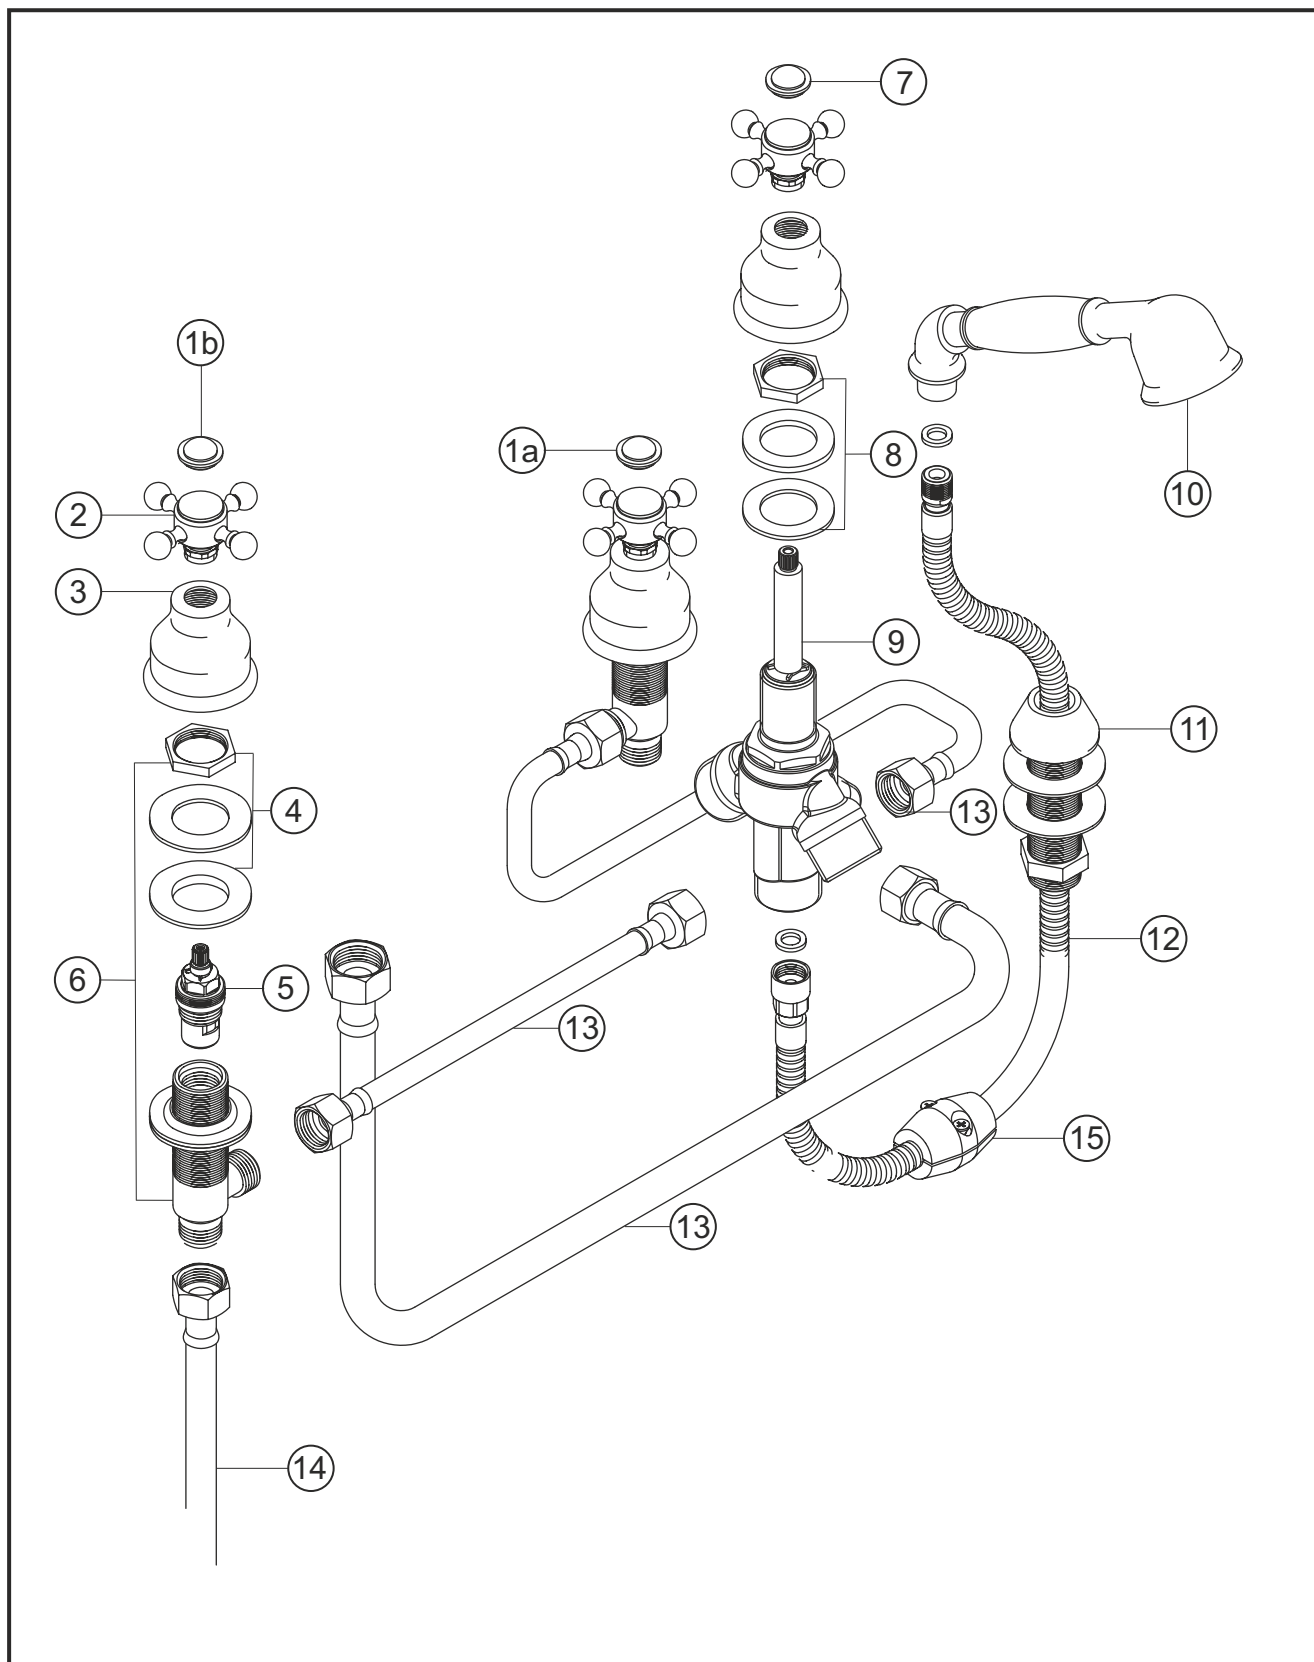

ANAIS

Vierloch-Wannenarmatur ohne Auslauf

chrom

32.419000.8.01

herzbach

ANAIS**Vierloch-Wannenarmatur ohne Auslauf**

chrom

32.419000.8.01**Ersatzteilliste**

Pos.	Beschreibung	Art.-Nr.	Preisgruppe	VE
1a	Plakette mit Mutter froid	80.135700.2.01	3	1
1b	Plakette mit Mutter chaud	80.135700.1.01	3	1
2	Griff komplett	80.126300.1.01	7	1
3	Schraubhülse	80.130300.1.01	5	1
4	Befestigung Seitenventil	80.205500.1.09	3	1
5	Innenoberteil	80.150300.1.09	6	1
6	Seitenventil komplett	80.165100.1.09	10	1
7	Plakette mit Mutter Umsteller	80.135700.3.01	3	1
8	Befestigung Umsteller	80.205500.1.09	3	1
9	Umsteller komplett	80.065900.1.09	11	1
10	Handbrause	80.042500.1.01	9	1
11	Brausedurchführung komplett	80.255500.1.01	7	1
12	Brauseschlauch	80.036200.1.01	8	1
13	Panzerschlauch	80.039400.1.09	8	1
14	Panzerschlauch	80.101753.1.09	7	1
15	Gewichte	80.040000.1.09	3	2