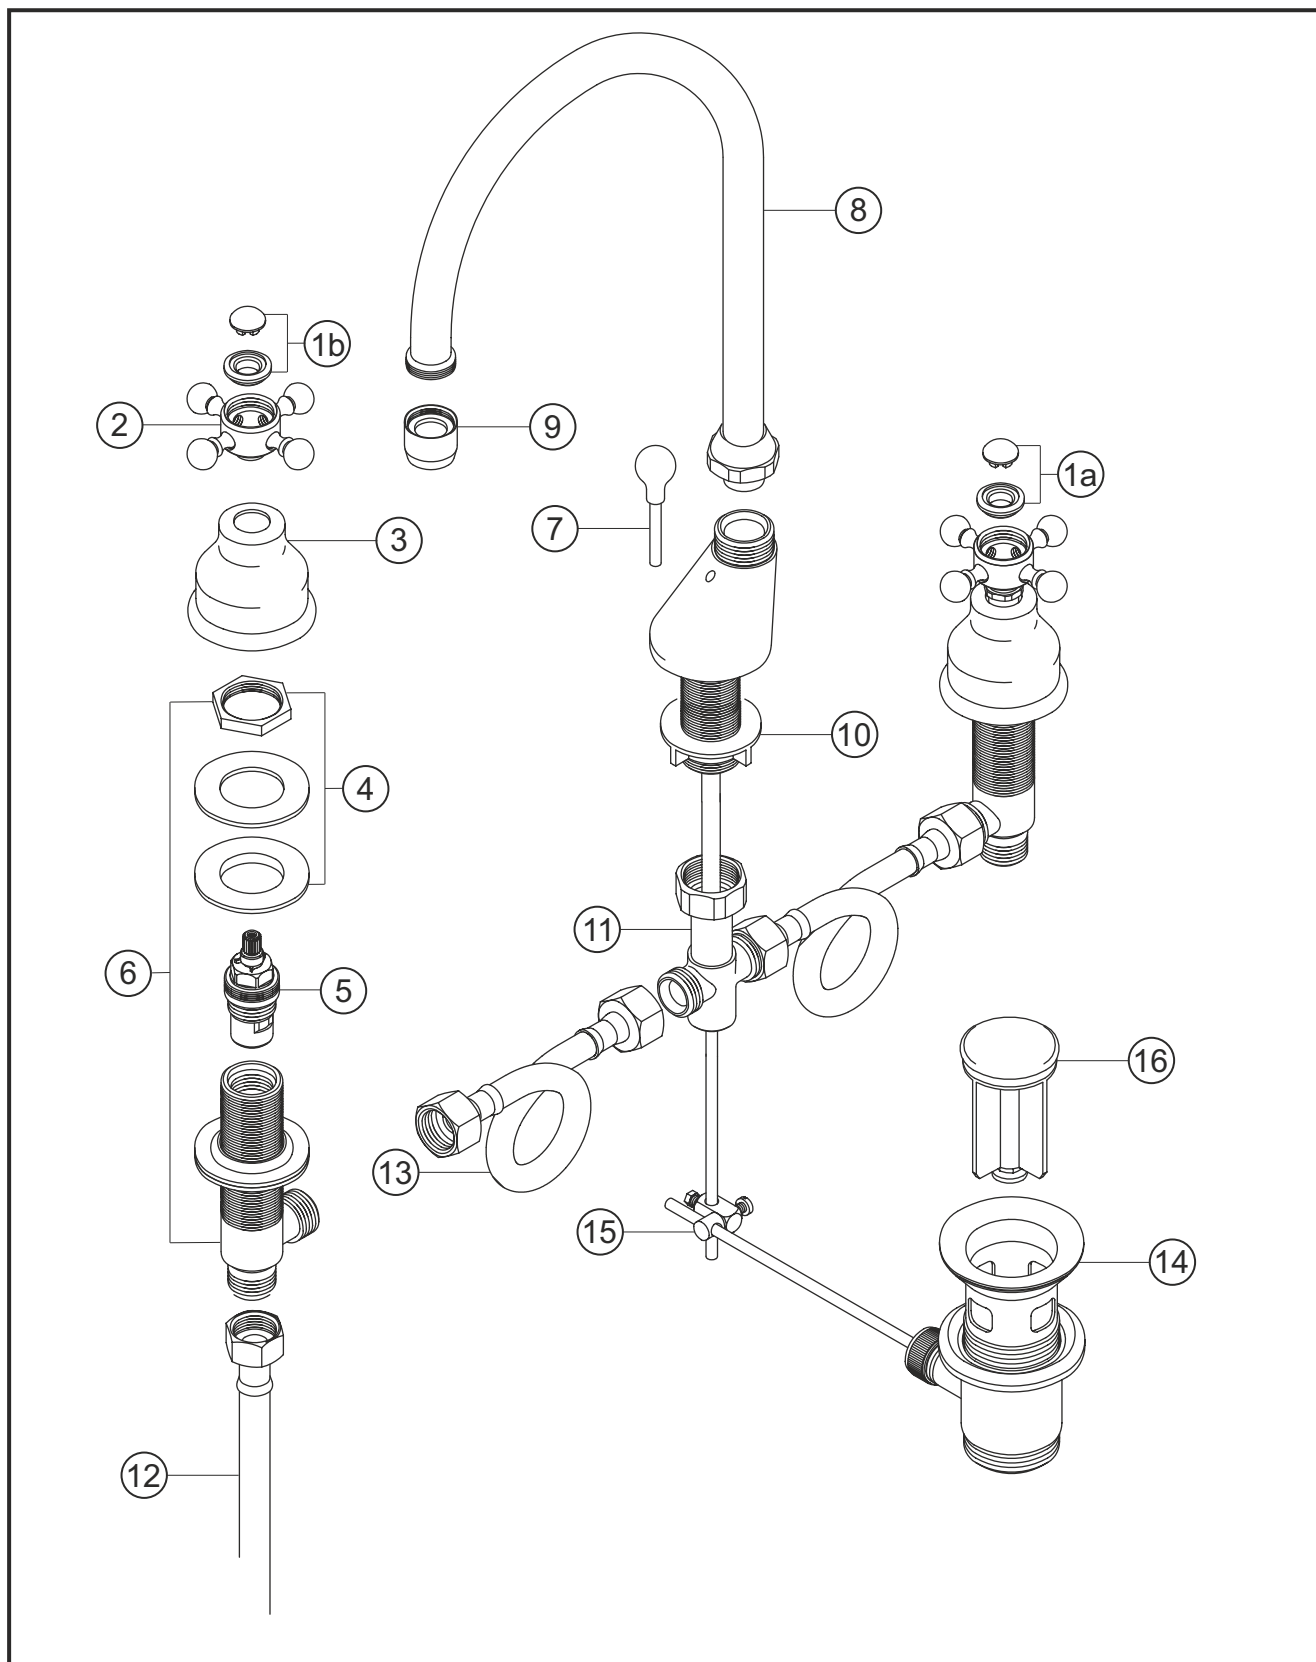

ANAIS

Waschtisch-Dreilochbatterie

chrom

32.422000.1.01

herzbach

ANAIS**Waschtisch-Dreilochbatterie**

chrom

32.422000.1.01**Ersatzteilliste**

Pos.	Beschreibung	Art.-Nr.	Preisgruppe	VE
1a	Plakette mit Mutter froid	80.135700.2.01	3	1
1b	Plakette mit Mutter chaud	80.135700.1.01	3	1
2	Griff komplett	80.126300.1.01	7	1
3	Schraubhülse	80.130300.1.01	5	1
4	Befestigungssatz	80.205500.1.09	3	1
5	Innenoberteil	80.150300.1.09	6	1
6	Seitenventil komplett	80.165100.1.09	10	1
7	Zugstange	80.100500.1.01	6	1
8	Auslauf komplett	80.232100.1.01	9	1
9	Perlator	80.055100.1.01	2	1
10	Befestigung	80.205555.2.09	3	1
11	Verteiler	80.175500.1.09	7	1
12	Flexibler Anschlussschlauch	80.038000.1.09	5	1
13	Flexibler Verbindungsschlauch	80.034700.1.09	5	1
14	Ablaufgarnitur	80.031800.1.01	6	1
15	Gelenk	80.060200.1.01	2	1
16	Ablaufstopfen	80.200800.1.01	4	1