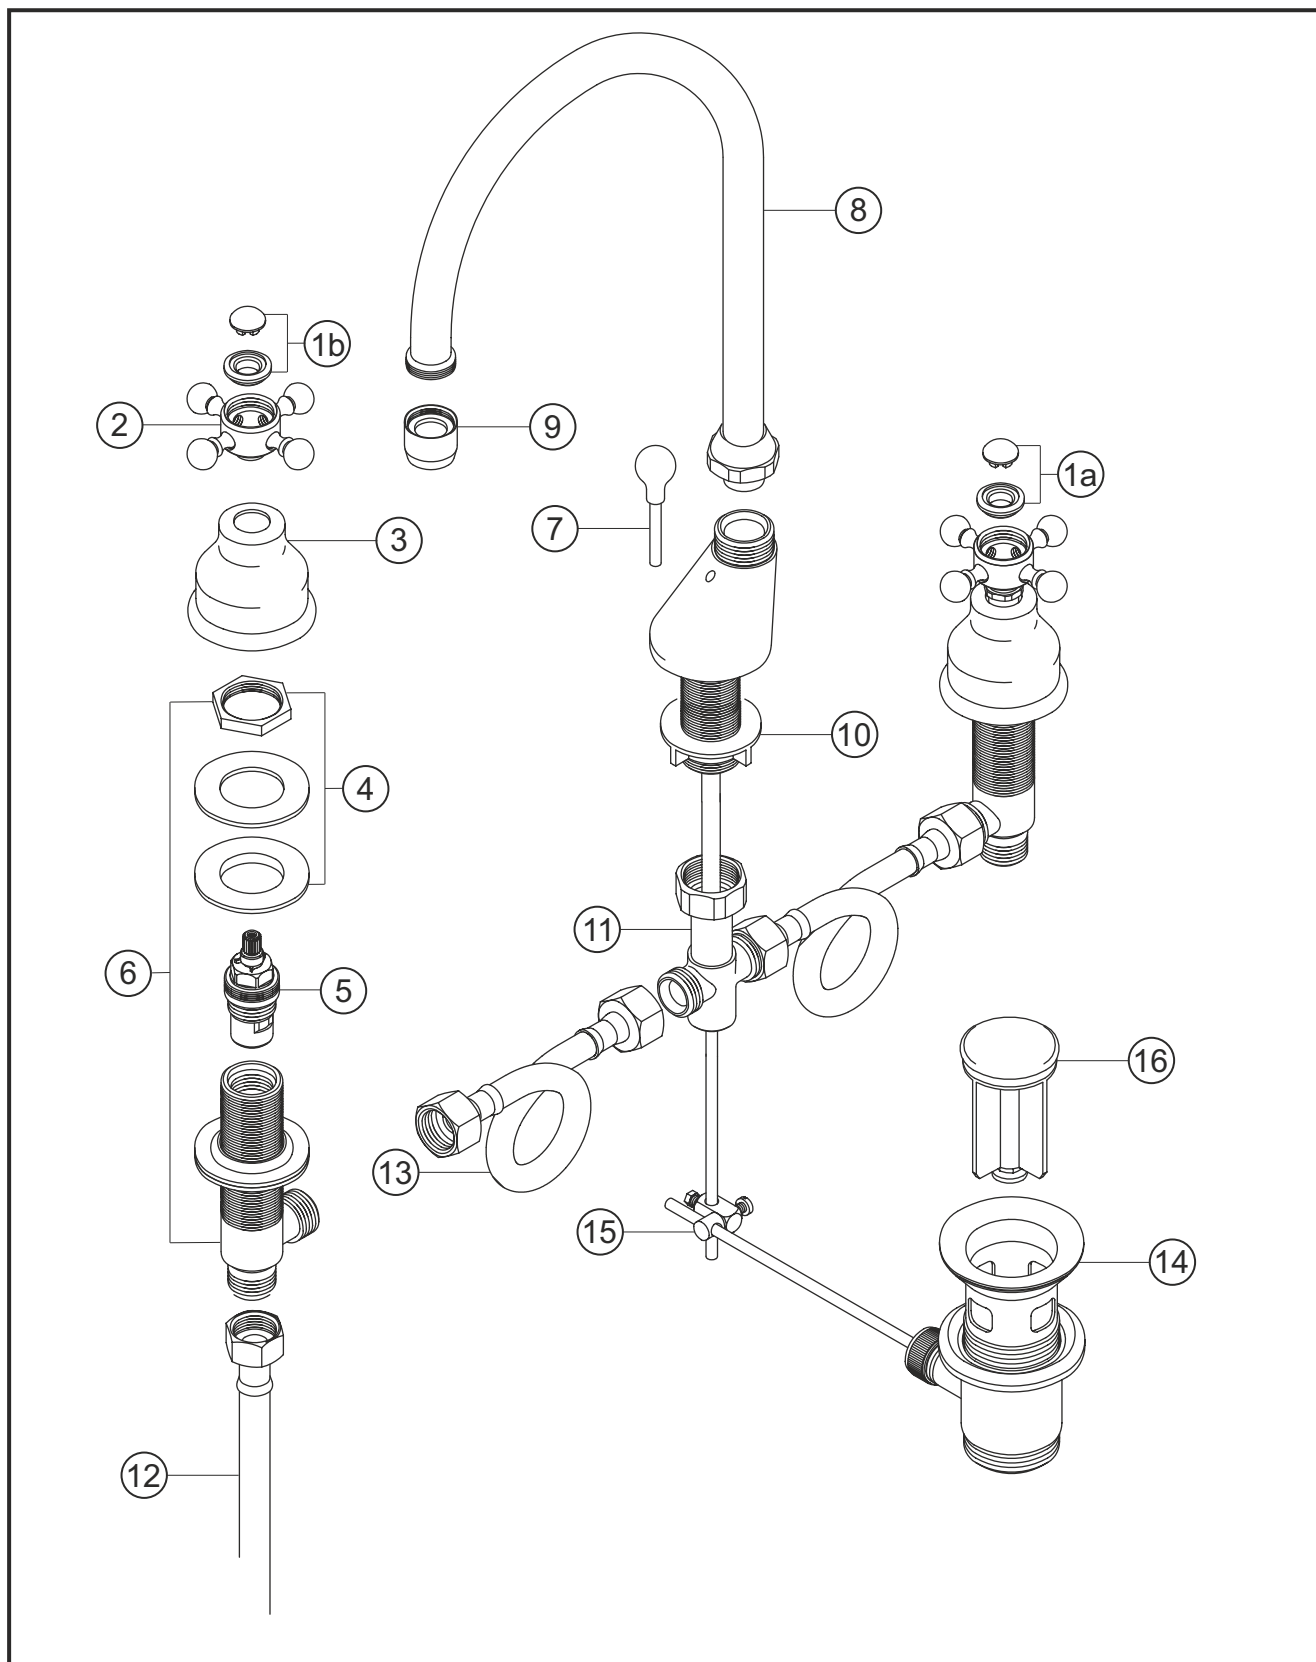

**ANAIS**

**Waschtisch-Dreilochbatterie**

bronze

32.422000.1.05

**herzbach**

**ANAIS****Waschtisch-Dreilochbatterie**

bronze

**32.422000.1.05****Ersatzteilliste**

<b>Pos.</b>	<b>Beschreibung</b>	<b>Art.-Nr.</b>	<b>Preisgruppe</b>	<b>VE</b>
1a	Plakette mit Mutter froid	80.135700.2.05	4	1
1b	Plakette mit Mutter chaud	80.135700.1.05	4	1
2	Griff komplett	80.126300.1.05	9	1
3	Schraubhülse	80.130300.1.05	7	1
4	Befestigungssatz	80.205500.1.09	3	1
5	Innenoberteil	80.150300.1.09	6	1
6	Seitenventil komplett	80.165100.1.09	10	1
7	Zugstange	80.100500.1.05	8	1
8	Auslauf komplett	80.232100.1.05	12	1
9	Perlator	80.055100.1.05	5	1
10	Befestigung	80.205555.2.09	3	1
11	Verteiler	80.175500.1.09	7	1
12	Flexibler Anschlussschlauch	80.038000.1.09	5	1
13	Flexibler Verbindungsschlauch	80.034700.1.09	5	1
14	Ablaufgarnitur	80.030600.1.05	10	1
15	Gelenk	80.060200.1.01	2	1
16	Ablaufstopfen	80.200800.1.05	7	1

**herzbach**