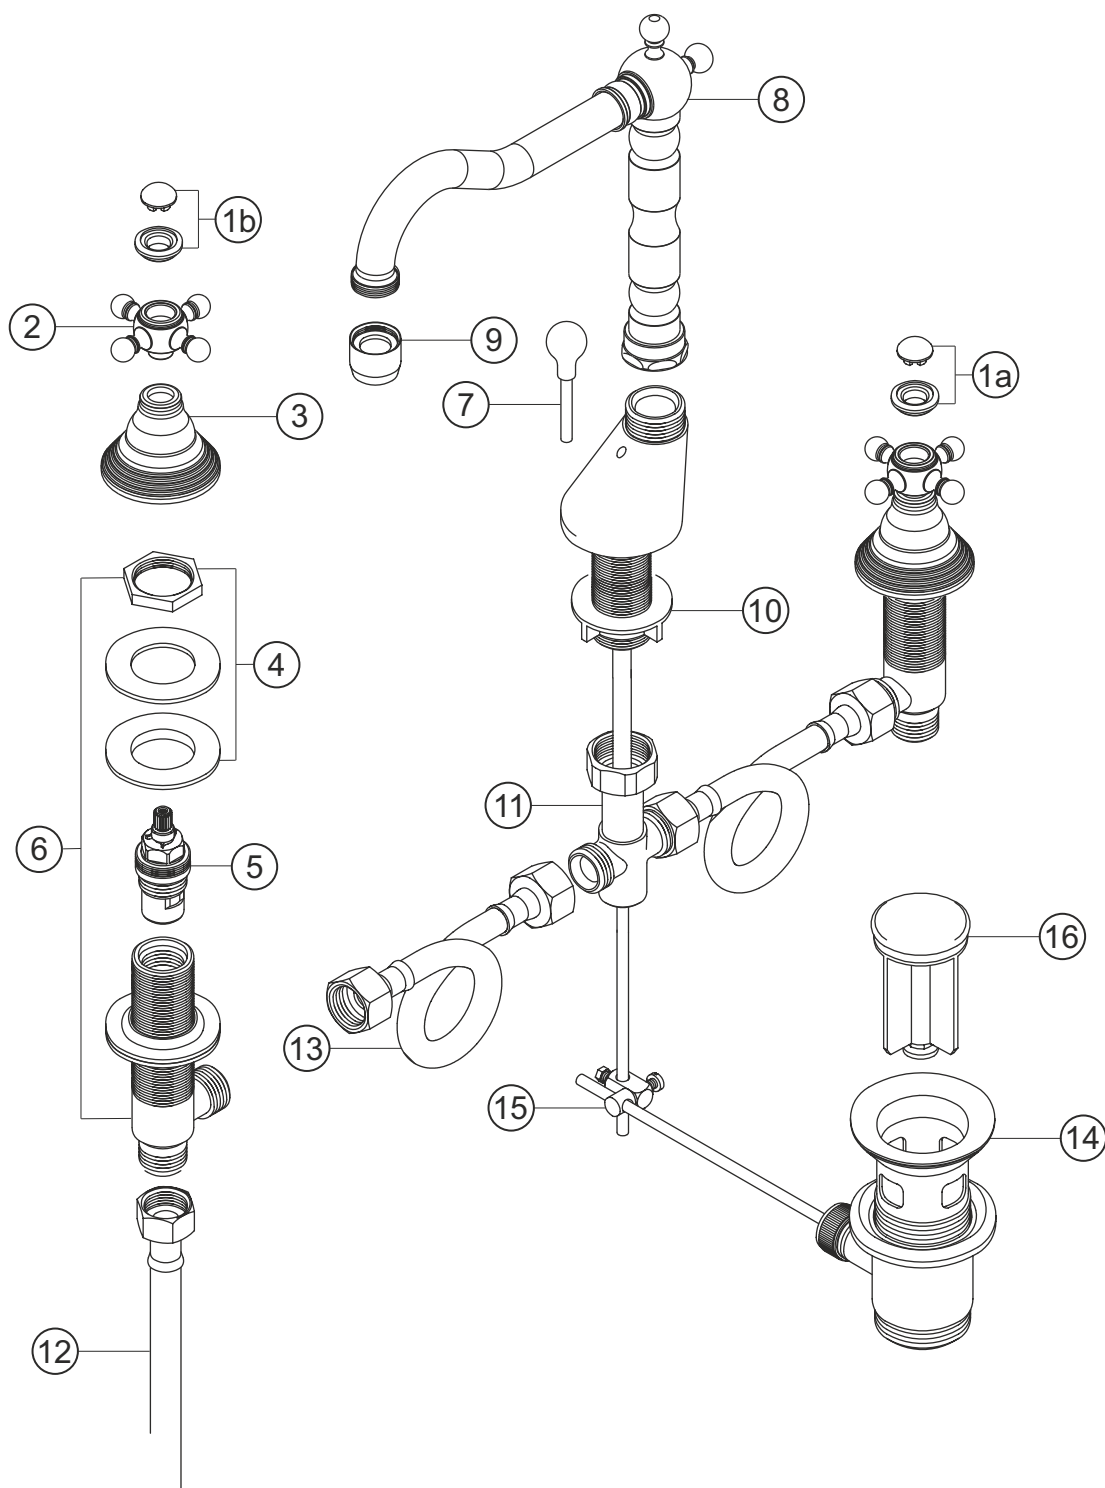

ANAIS CLASSIC
Waschtisch-Dreilochbatterie
chrom
32.422000.2.01

herzbach

ANAI CLASSIC

Waschtisch-Dreilochbatterie

chrom

32.422000.2.01

Ersatzteilliste

Pos.	Beschreibung	Art.-Nr.	Preisgruppe	VE
1a	Plakette mit Mutter froid	80.135200.2.01	3	1
1b	Plakette mit Mutter chaud	80.135200.1.01	3	1
2	Griff komplett	80.126300.2.01	7	1
3	Schraubhülse	80.130300.2.01	6	1
4	Befestigungssatz	80.205500.1.09	3	1
5	Innenoberteil	80.150300.1.09	6	1
6	Seitenventil komplett	80.165100.1.09	10	1
7	Zugstange	80.100500.1.01	6	1
8	Auslauf komplett	80.453300.1.01	12	1
9	Perlator	80.055100.1.01	2	1
10	Befestigung	80.205555.2.09	3	1
11	Verteiler	80.175500.1.09	7	1
12	Flexibler Anschlussschlauch	80.038000.1.09	5	1
13	Flexibler Verbindungsschlauch	80.034700.1.09	5	1
14	Ablaufgarnitur	80.031800.1.01	6	1
15	Gelenk	80.060200.1.01	2	1
16	Ablaufstopfen	80.200800.1.01	4	1

herzbach