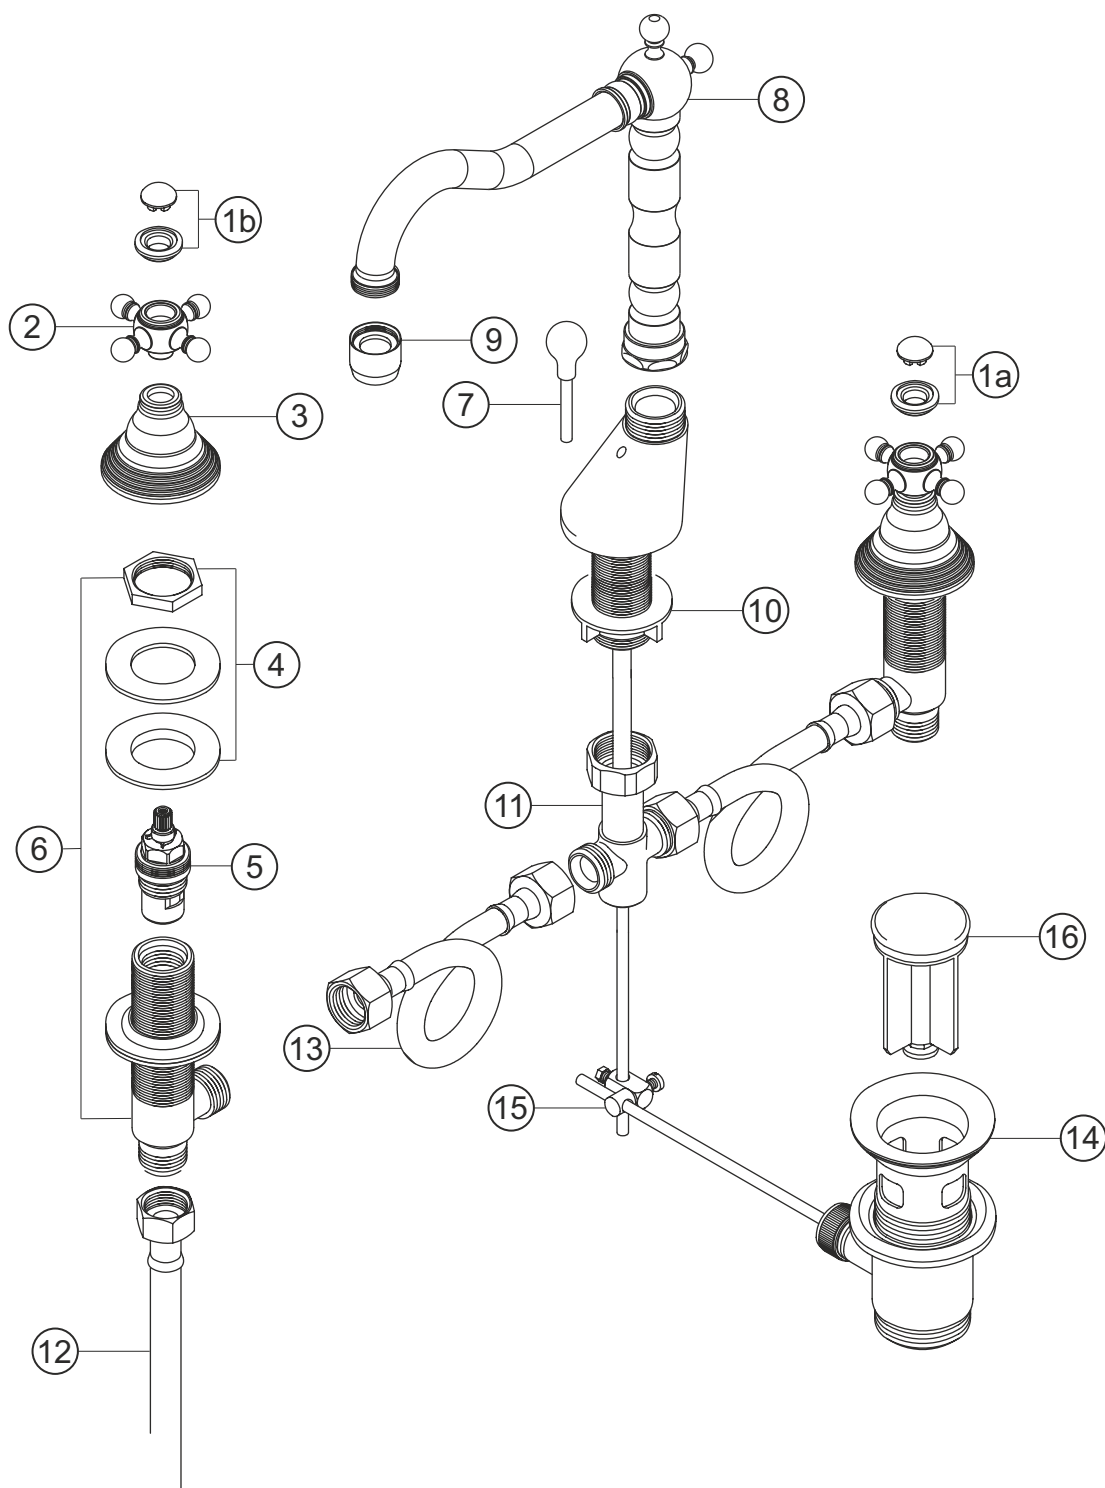

ANAIS CLASSIC
Waschtisch-Dreilochbatterie
chrom-gold
32.422000.2.02

herzbach

ANAIS CLASSIC

Waschtisch-Dreilochbatterie

chrom-gold

32.422000.2.02

Ersatzteilliste

Pos.	Beschreibung	Art.-Nr.	Preisgruppe	VE
1a	Plakette mit Mutter froid	80.135200.2.03	4	1
1b	Plakette mit Mutter chaud	80.135200.1.03	4	1
2	Griff komplett	80.126300.2.02	7	1
3	Schraubhülse	80.130300.2.01	6	1
4	Befestigungssatz	80.205500.1.09	3	1
5	Innenoberteil	80.150300.1.09	6	1
6	Seitenventil komplett	80.165100.1.09	10	1
7	Zugstange	80.100500.1.02	6	1
8	Auslauf komplett	80.453300.1.02	13	1
9	Perlator	80.055100.1.03	5	1
10	Befestigung	80.205555.2.09	3	1
11	Verteiler	80.175500.1.09	7	1
12	Flexibler Anschlussschlauch	80.038000.1.09	5	1
13	Flexibler Verbindungsschlauch	80.034700.1.09	5	1
14	Ablaufgarnitur	80.031800.1.01	6	1
15	Gelenk	80.060200.1.01	2	1
16	Ablaufstopfen	80.200800.1.01	4	1

herzbach