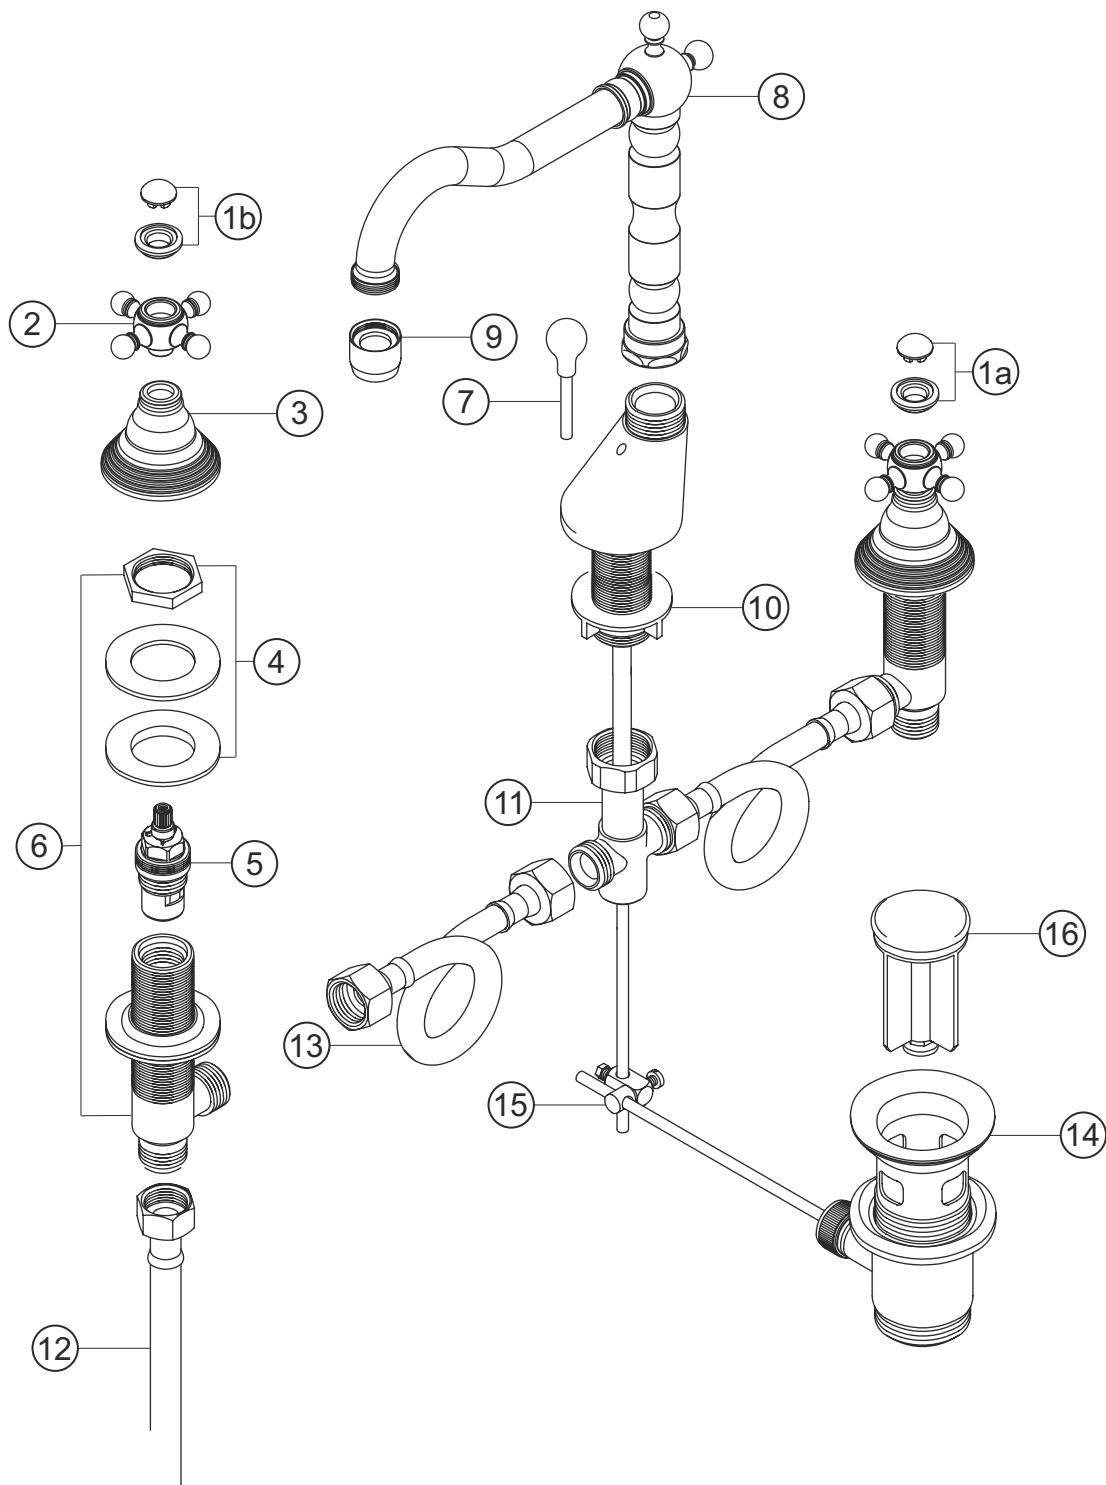

ANAIS CLASSIC
Waschtisch-Dreilochbatterie
bronze
32.422000.2.05

herzbach

ANAIS CLASSIC

Waschtisch-Dreilochbatterie

bronze

32.422000.2.05

Ersatzteilliste

Pos.	Beschreibung	Art.-Nr.	Preisgruppe	VE
1a	Plakette mit Mutter froid	80.135200.2.05	4	1
1b	Plakette mit Mutter chaud	80.135200.1.05	4	1
2	Griff komplett	80.126300.2.05	9	1
3	Schraubhülse	80.130300.2.05	8	1
4	Befestigungssatz	80.205500.1.09	3	1
5	Innenoberteil	80.150300.1.09	6	1
6	Seitenventil komplett	80.165100.1.09	10	1
7	Zugstange	80.100500.1.05	8	1
8	Auslauf komplett	80.453300.1.05	15	1
9	Perlator	80.055100.1.05	5	1
10	Befestigung	80.205555.2.09	3	1
11	Verteiler	80.175500.1.09	7	1
12	Flexibler Anschlussschlauch	80.038000.1.09	5	1
13	Flexibler Verbindungsschlauch	80.034700.1.09	5	1
14	Ablaufgarnitur	80.030600.1.05	10	1
15	Gelenk	80.060200.1.01	2	1
16	Ablaufstopfen	80.200400.1.05	5	1

herzbach