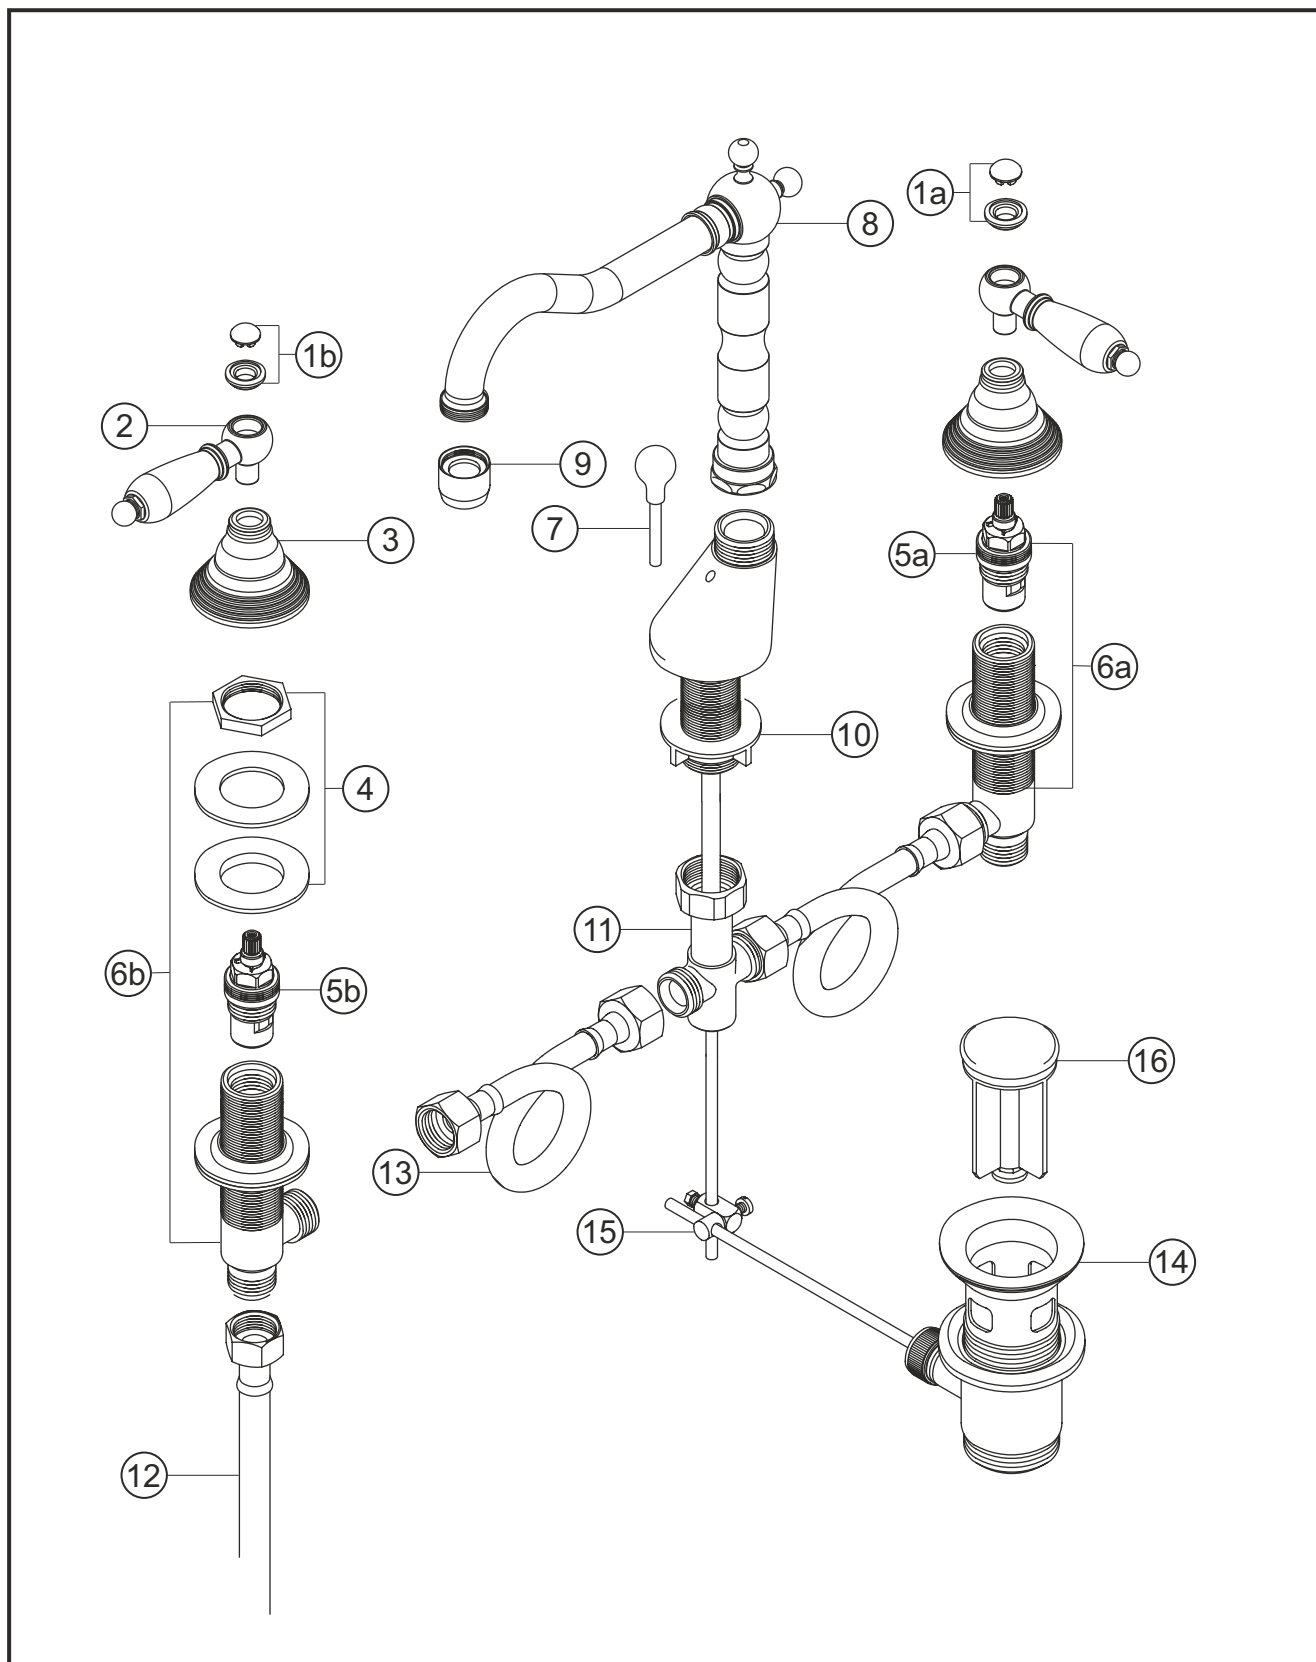

ANAIS CLASSIC
Waschtisch-Dreilochbatterie
chrom
32.422000.3.01

herzbach

AN AIS CLASSIC

Waschtisch-Dreilochbatterie

chrom

32.422000.3.01

Ersatzteilliste

Pos.	Beschreibung	Art.-Nr.	Preisgruppe	VE
1a	Plakette mit Mutter froid	80.135200.2.01	3	1
1b	Plakette mit Mutter chaud	80.135200.1.01	3	1
2	Griff komplett	80.128100.1.01	8	1
3	Schraubhülse	80.130300.2.01	6	1
4	Befestigungssatz	80.205500.1.09	3	1
5a	Innenoberteil rechts	80.150300.1.09	6	1
5b	Innenoberteil links	80.152400.1.09	7	1
6a	Seitenventil komplett rechts	80.165700.1.09	10	1
6b	Seitenventil komplett links	80.165100.1.09	10	1
7	Zugstange	80.100500.1.01	6	1
8	Auslauf komplett	80.453300.1.01	12	1
9	Perlator	80.055100.1.01	2	1
10	Befestigung	80.205555.2.09	3	1
11	Verteiler	80.175500.1.09	7	1
12	Flexibler Anschlussschlauch	80.038000.1.09	5	1
13	Flexibler Verbindungsschlauch	80.034700.1.09	5	1
14	Ablaufgarnitur	80.031800.1.01	6	1
15	Gelenk	80.060200.1.01	2	1
16	Ablaufstopfen	80.200800.1.01	4	1