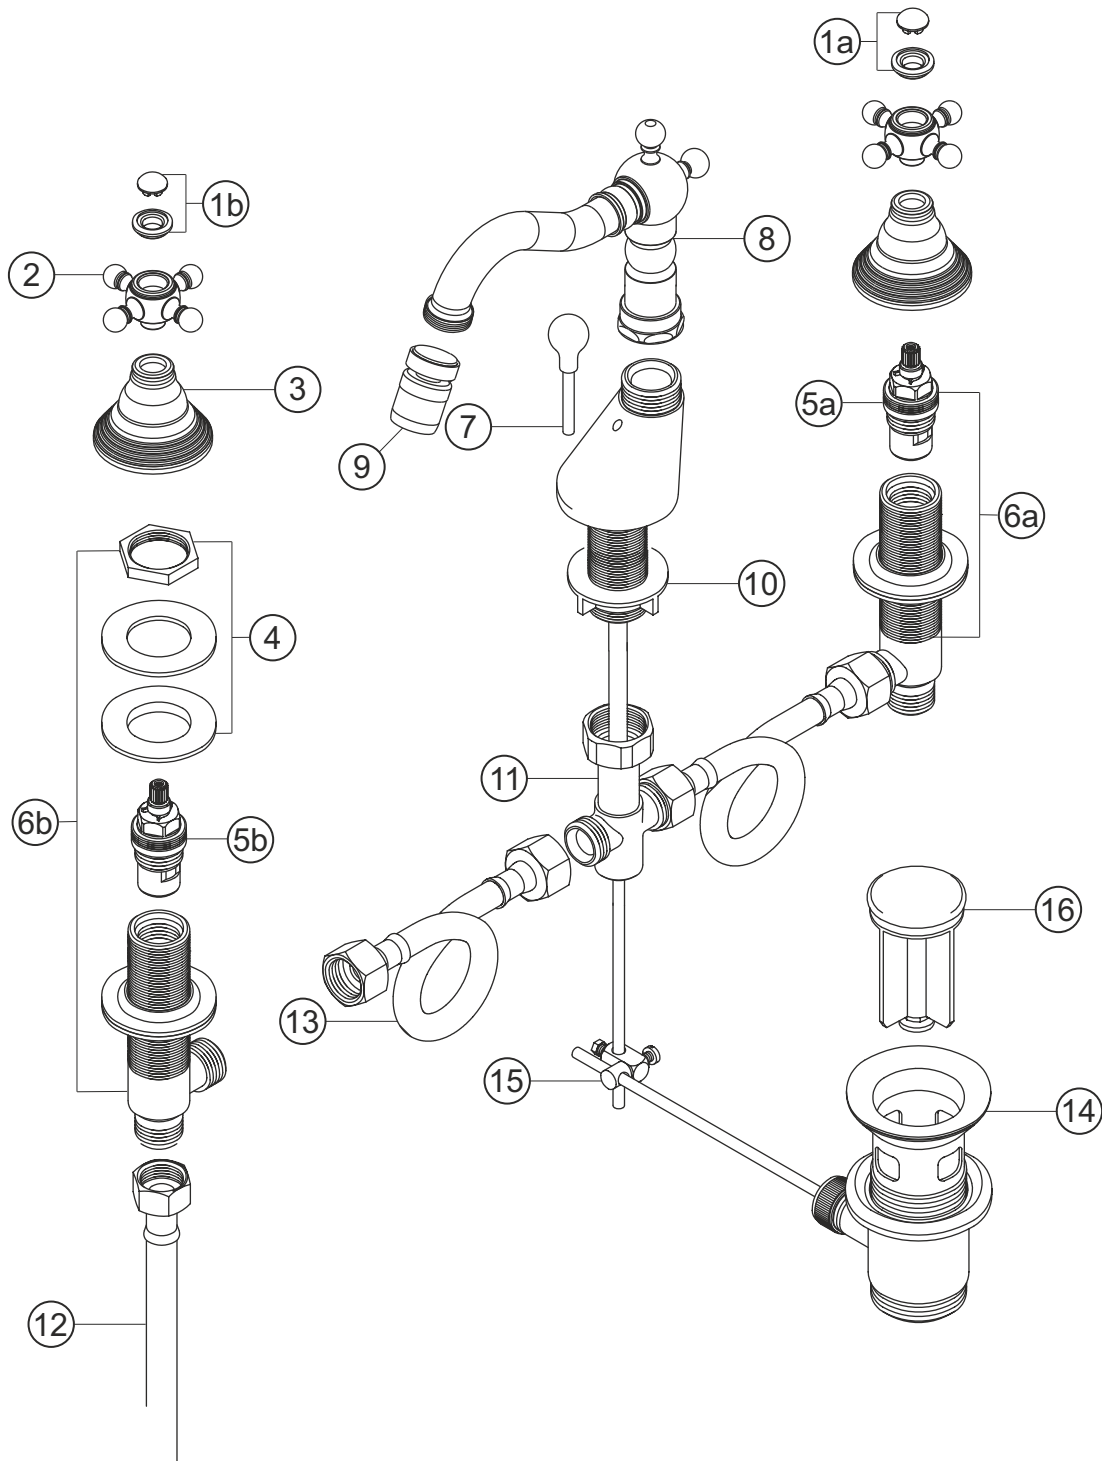

ANAIS CLASSIC

Bidet-Dreilochbatterie

chrom

32.433000.2.01

herzbach

ANAIS CLASSIC

Bidet-Dreilochbatterie

chrom

32.433000.2.01

Ersatzteilliste

Pos.	Beschreibung	Art.-Nr.	Preisgruppe	VE
1a	Plakette mit Mutter froid	80.135200.2.01	3	1
1b	Plakette mit Mutter chaud	80.135200.1.01	3	1
2	Griff komplett	80.126300.2.01	7	1
3	Schraubhülse	80.130300.2.01	6	1
4	Befestigungssatz	80.205500.1.09	3	1
5a	Innenoberteil rechts	80.150300.1.09	6	1
5b	Innenoberteil links	80.152400.1.09	7	1
6a	Seitenventil komplett rechts	80.165700.1.09	10	1
6b	Seitenventil komplett links	80.165100.1.09	10	1
7	Zugstange	80.100500.1.01	6	1
8	Auslauf komplett	80.453500.1.01	12	1
9	Perlator	80.060100.1.01	5	1
10	Befestigung	80.205555.2.09	3	1
11	Verteiler	80.175500.1.09	7	1
12	Flexibler Anschlussschlauch	80.038000.1.09	5	1
13	Flexibler Verbindungsschlauch	80.034700.1.09	5	1
14	Ablaufgarnitur	80.031800.1.01	6	1
15	Gelenk	80.060200.1.01	2	1
16	Ablaufstopfen	80.200800.1.01	4	1