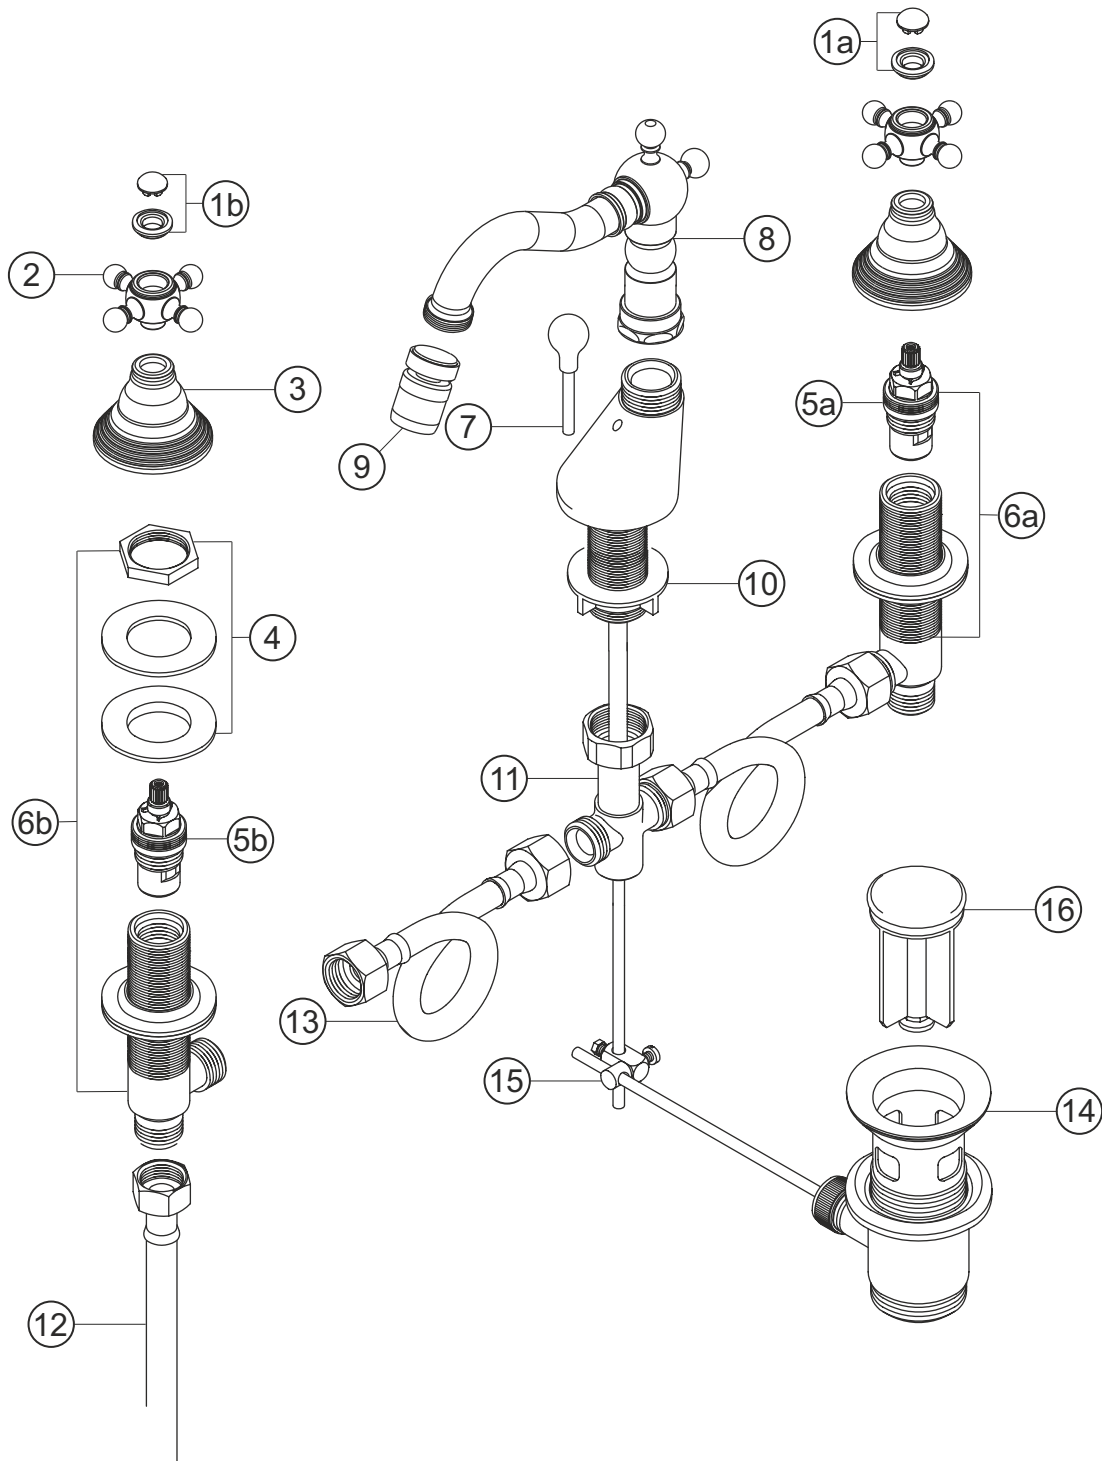

ANAIS CLASSIC

Bidet-Dreilochbatterie

weiß-gold

32.433000.2.04

herzbach

ANAIS CLASSIC

Bidet-Dreilochbatterie

weiß-gold

32.433000.2.04

Ersatzteilliste

Pos.	Beschreibung	Art.-Nr.	Preisgruppe	VE
1a	Plakette mit Mutter froid	80.135200.2.03	4	1
1b	Plakette mit Mutter chaud	80.135200.1.03	4	1
2	Griff komplett	80.126300.2.04	8	1
3	Schraubhülse	80.130300.2.07	7	1
4	Befestigungssatz	80.205500.1.09	3	1
5a	Innenoberteil rechts	80.150300.1.09	6	1
5b	Innenoberteil links	80.152400.1.09	7	1
6a	Seitenventil komplett rechts	80.165700.1.09	10	1
6b	Seitenventil komplett links	80.165100.1.09	10	1
7	Zugstange	80.100500.1.03	8	1
8	Auslauf komplett	80.453500.1.04	14	1
9	Perlator	80.060100.1.03	7	1
10	Befestigung	80.205555.2.09	3	1
11	Verteiler	80.175500.1.09	7	1
12	Flexibler Anschlussschlauch	80.038000.1.09	5	1
13	Flexibler Verbindungsschlauch	80.034700.1.09	5	1
14	Ablaufgarnitur	80.030600.1.04	8	1
15	Gelenk	80.060200.1.01	2	1
16	Ablaufstopfen	80.200400.1.03	7	1