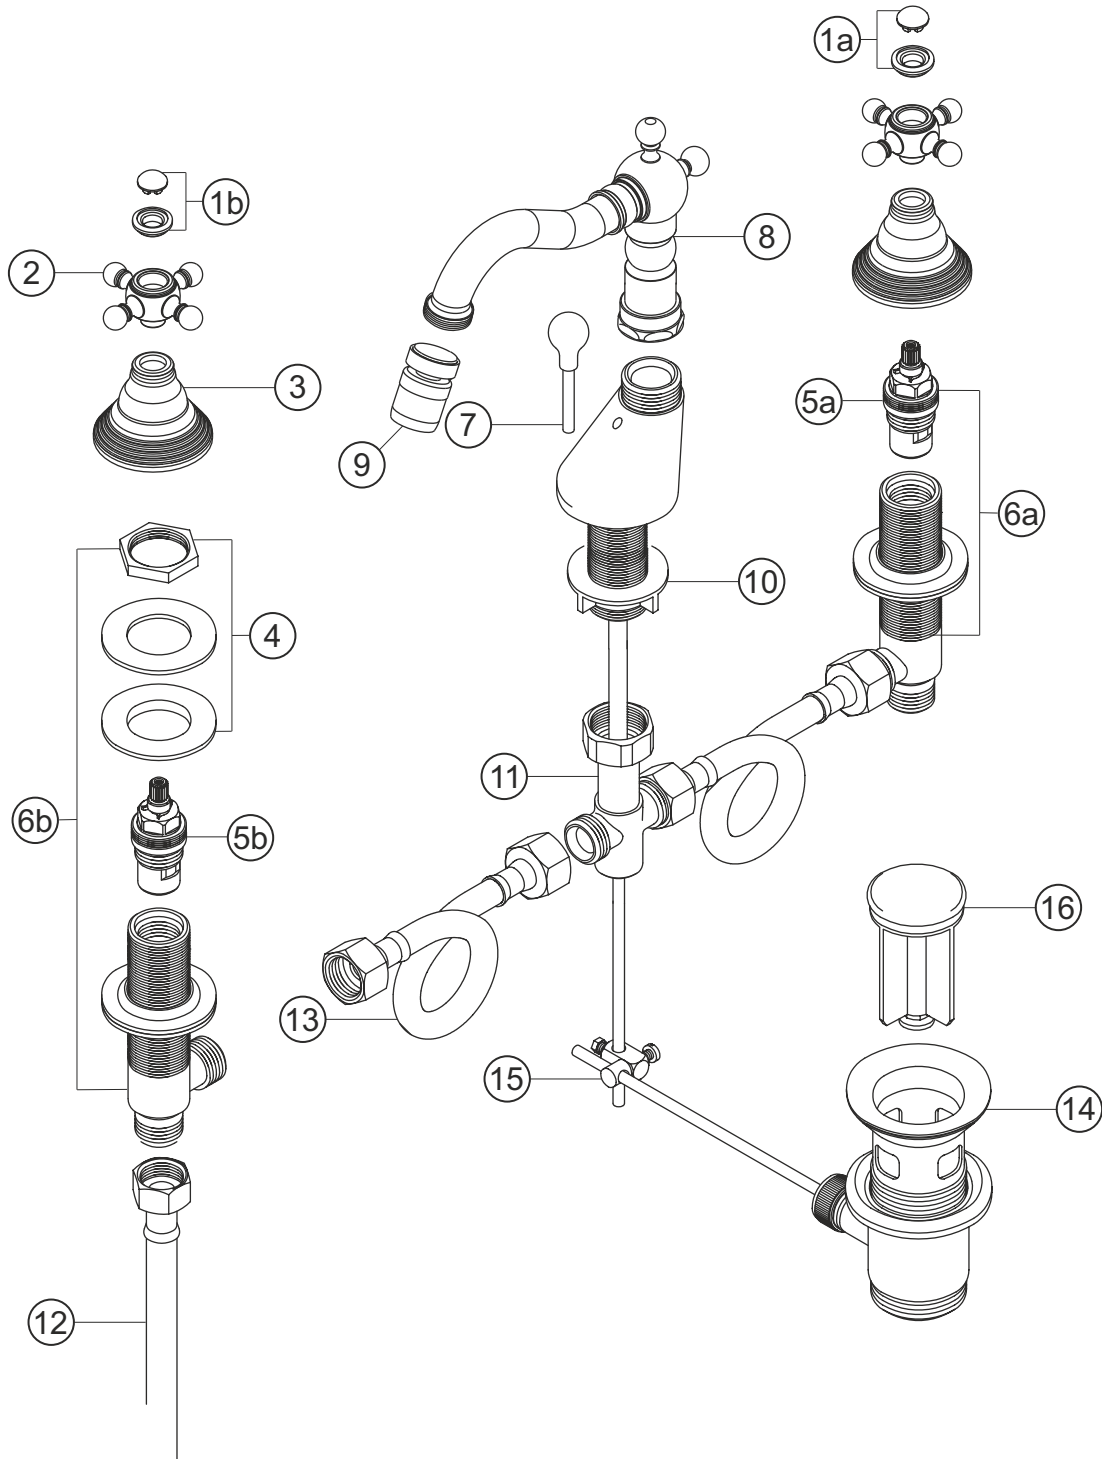

# ANAIS CLASSIC

Bidet-Dreilochbatterie

bronze

32.433000.2.05

## Bidet-Dreilochbatterie

bronze

32.433000.2.05

### Ersatzteilliste

Pos.	Beschreibung	Art.-Nr.	Preisgruppe	VE
1a	Plakette mit Mutter froid	80.135200.2.05	4	1
1b	Plakette mit Mutter chaud	80.135200.1.05	4	1
2	Griff komplett	80.126300.2.05	9	1
3	Schraubhülse	80.130300.2.05	8	1
4	Befestigungssatz	80.205500.1.09	3	1
5a	Innenoberteil rechts	80.150300.1.09	6	1
5b	Innenoberteil links	80.152400.1.09	7	1
6a	Seitenventil komplett rechts	80.165700.1.09	10	1
6b	Seitenventil komplett links	80.165100.1.09	10	1
7	Zugstange	80.100500.1.05	8	1
8	Auslauf komplett	80.453500.1.05	15	1
9	Perlator	80.060100.1.05	7	1
10	Befestigung	80.205555.2.09	3	1
11	Verteiler	80.175500.1.09	7	1
12	Flexibler Anschlussschlauch	80.038000.1.09	5	1
13	Flexibler Verbindungsschlauch	80.034700.1.09	5	1
14	Ablaufgarnitur	80.030600.1.05	10	1
15	Gelenk	80.060200.1.01	2	1
16	Ablaufstopfen	80.200400.1.05	5	1