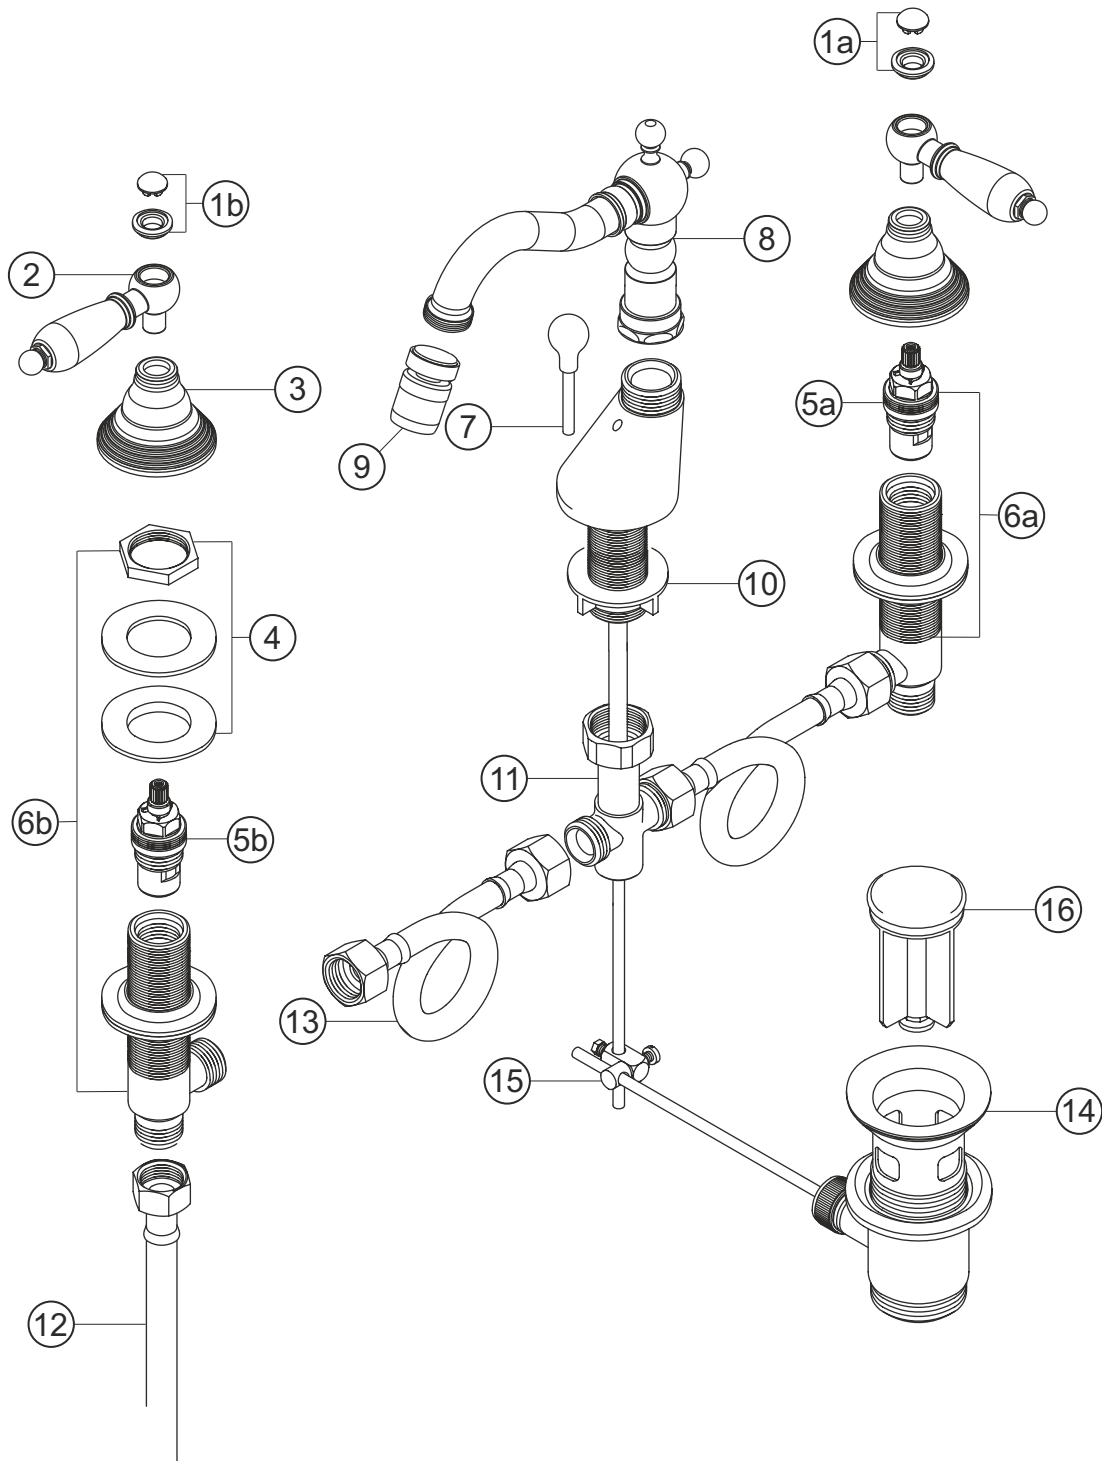

# ANAIS CLASSIC

Bidet-Dreilochbatterie

chrom-gold

32.433000.3.02

## Bidet-Dreilochbatterie

chrom-gold

32.433000.3.02

### Ersatzteilliste

Pos.	Beschreibung	Art.-Nr.	Preisgruppe	VE
1a	Plakette mit Mutter froid	80.135200.2.03	4	1
1b	Plakette mit Mutter chaud	80.135200.1.03	4	1
2	Griff komplett	80.128100.1.02	9	1
3	Schraubhülse	80.130300.2.01	6	1
4	Befestigungssatz	80.205500.1.09	3	1
5a	Innenoberteil rechts	80.150300.1.09	6	1
5b	Innenoberteil links	80.152400.1.09	7	1
6a	Seitenventil komplett rechts	80.165700.1.09	10	1
6b	Seitenventil komplett links	80.165100.1.09	10	1
7	Zugstange	80.100500.1.02	6	1
8	Auslauf komplett	80.453500.1.02	13	1
9	Perlator	80.060100.1.03	7	1
10	Befestigung	80.205555.2.09	3	1
11	Verteiler	80.175500.1.09	7	1
12	Flexibler Anschlussschlauch	80.038000.1.09	5	1
13	Flexibler Verbindungsschlauch	80.034700.1.09	5	1
14	Ablaufgarnitur	80.031800.1.01	6	1
15	Gelenk	80.060200.1.01	2	1
16	Ablaufstopfen	80.200800.1.01	4	1