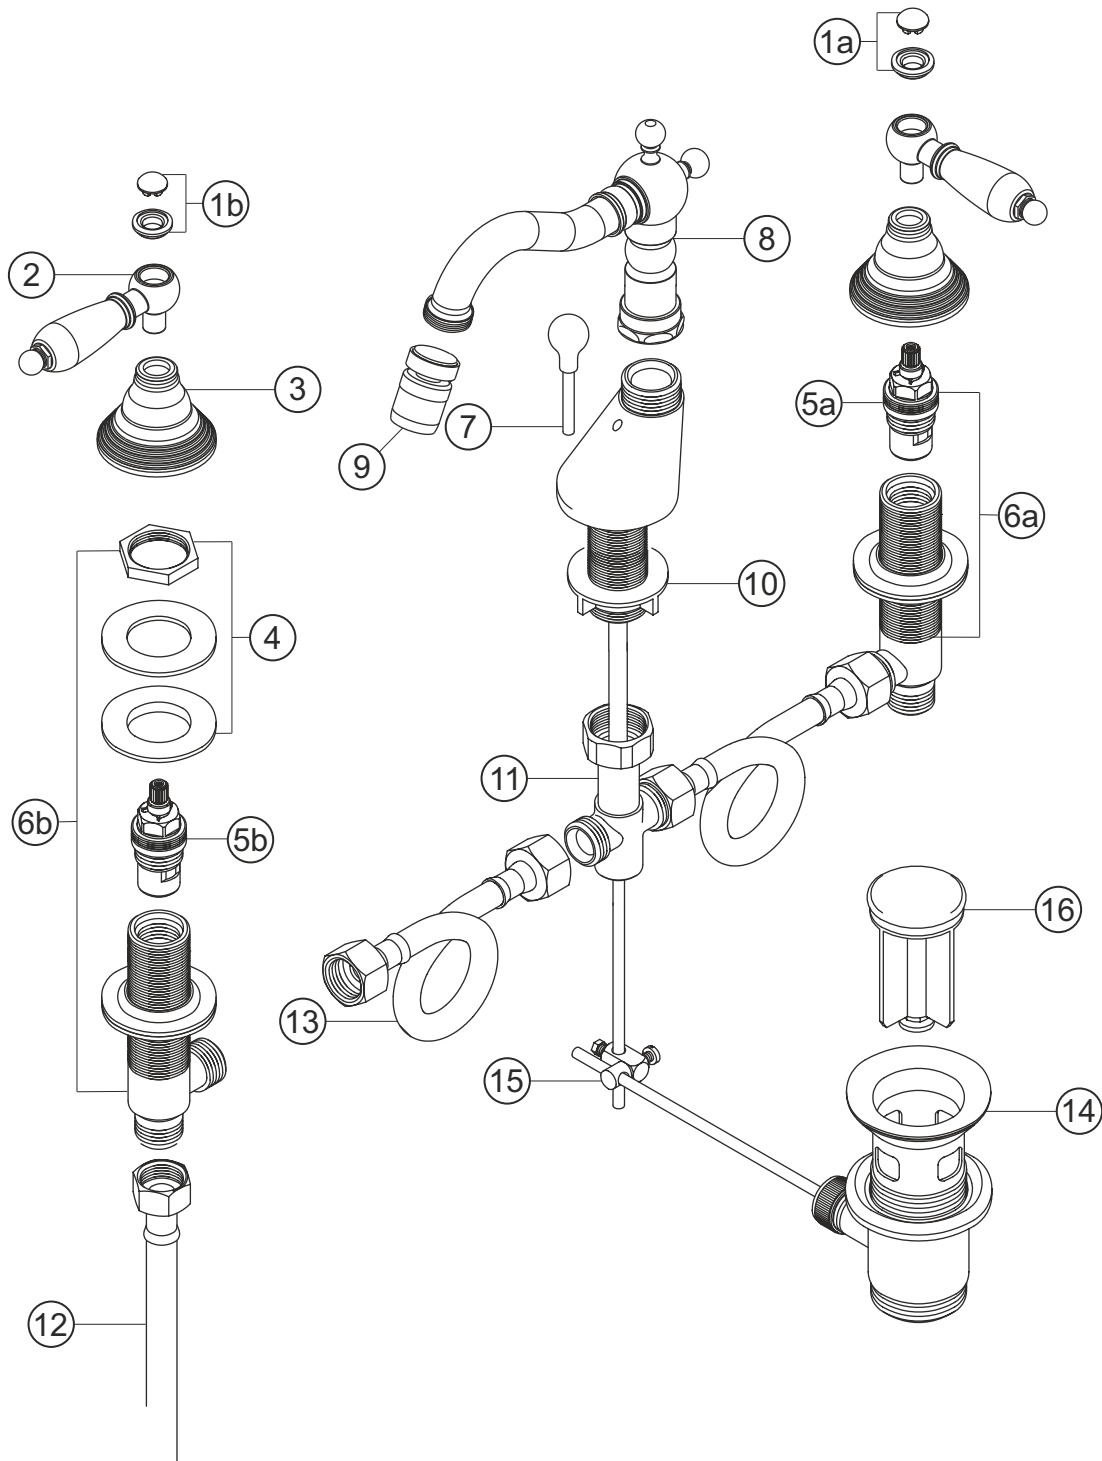

ANAIS CLASSIC

Bidet-Dreilochbatterie

gold

32.433000.3.03

herzbach

ANAIS CLASSIC

Bidet-Dreilochbatterie

gold

32.433000.3.03

Ersatzteilliste

Pos.	Beschreibung	Art.-Nr.	Preisgruppe	VE
1a	Plakette mit Mutter froid	80.135200.2.03	4	1
1b	Plakette mit Mutter chaud	80.135200.1.03	4	1
2	Griff komplett	80.128100.1.03	11	1
3	Schraubhülse	80.130300.2.03	8	1
4	Befestigungssatz	80.205500.1.09	3	1
5a	Innenoberteil rechts	80.150300.1.09	6	1
5b	Innenoberteil links	80.152400.1.09	7	1
6a	Seitenventil komplett rechts	80.165700.1.09	10	1
6b	Seitenventil komplett links	80.165100.1.09	10	1
7	Zugstange	80.100500.1.03	8	1
8	Auslauf komplett	80.453500.1.03	15	1
9	Perlator	80.060100.1.03	7	1
10	Befestigung	80.205555.2.09	3	1
11	Verteiler	80.175500.1.09	7	1
12	Flexibler Anschlussschlauch	80.038000.1.09	5	1
13	Flexibler Verbindungsschlauch	80.034700.1.09	5	1
14	Ablaufgarnitur	80.030600.1.03	10	1
15	Gelenk	80.060200.1.01	2	1
16	Ablaufstopfen	80.200400.1.03	7	1