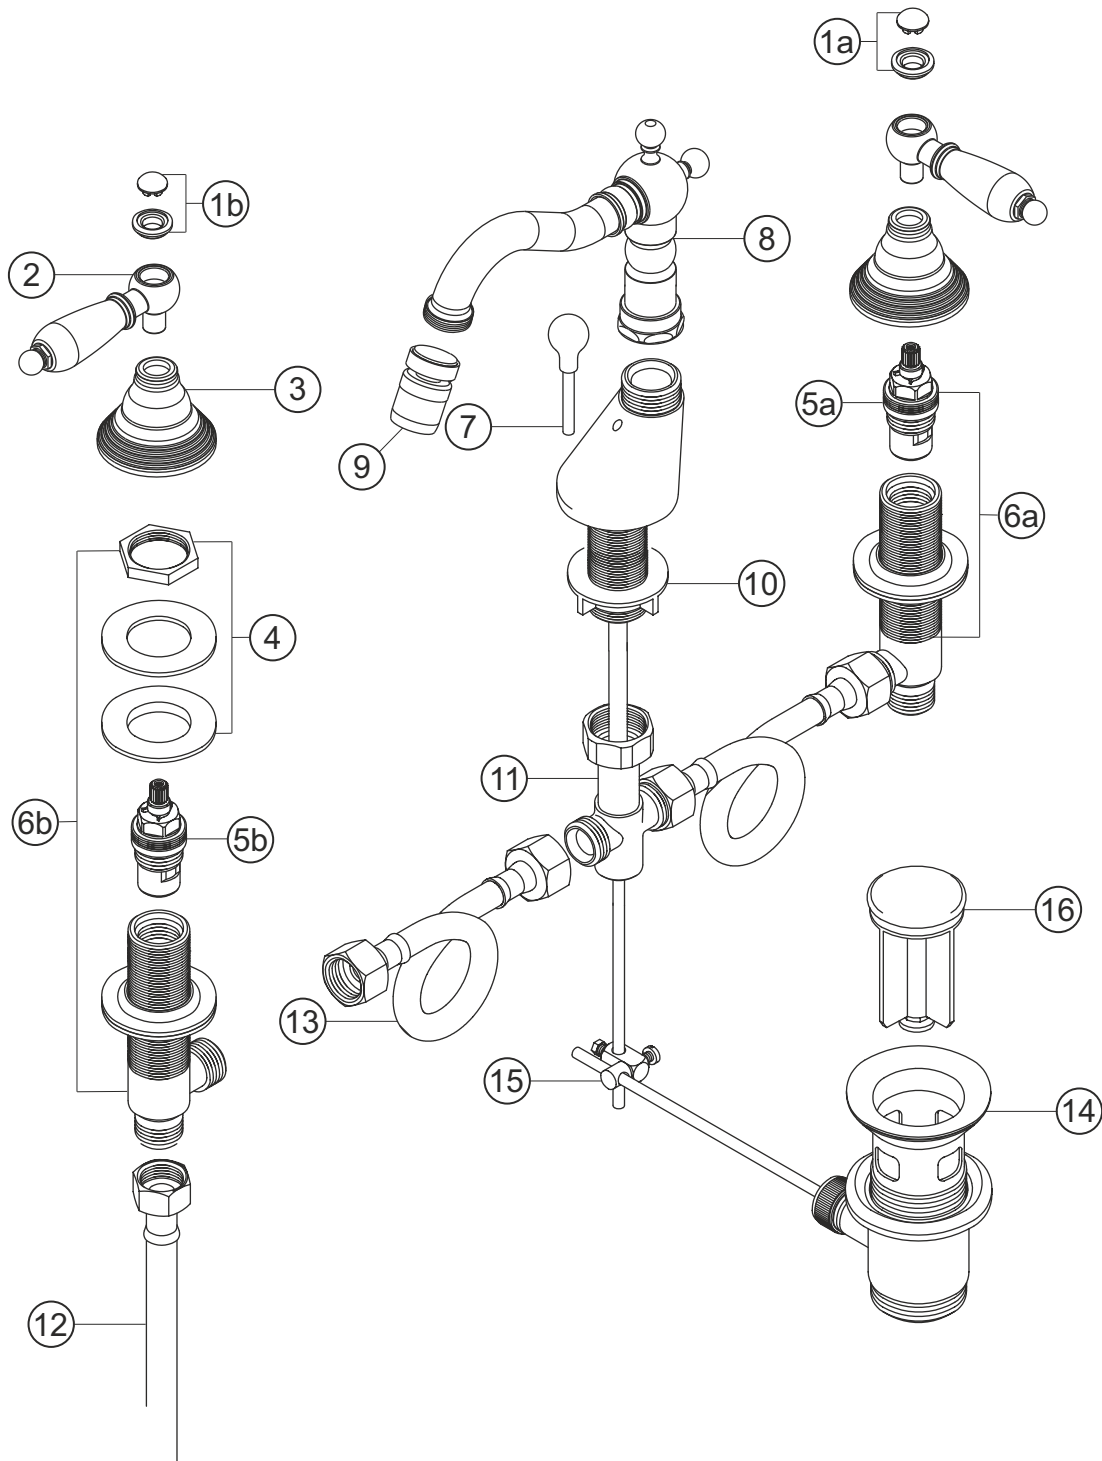

ANAIS CLASSIC

Bidet-Dreilochbatterie

weiß-gold

32.433000.3.04

herzbach

ANAIS CLASSIC

Bidet-Dreilochbatterie

weiß-gold

32.433000.3.04

Ersatzteilliste

Pos.	Beschreibung	Art.-Nr.	Preisgruppe	VE
1a	Plakette mit Mutter froid	80.135200.2.03	4	1
1b	Plakette mit Mutter chaud	80.135200.1.03	4	1
2	Griff komplett	80.128100.1.04	10	1
3	Schraubhülse	80.130300.2.07	7	1
4	Befestigungssatz	80.205500.1.09	3	1
5a	Innenoberteil rechts	80.150300.1.09	6	1
5b	Innenoberteil links	80.152400.1.09	7	1
6a	Seitenventil komplett rechts	80.165700.1.09	10	1
6b	Seitenventil komplett links	80.165100.1.09	10	1
7	Zugstange	80.100500.1.03	8	1
8	Auslauf komplett	80.453500.1.04	14	1
9	Perlator	80.060100.1.03	7	1
10	Befestigung	80.205555.2.09	3	1
11	Verteiler	80.175500.1.09	7	1
12	Flexibler Anschlussschlauch	80.038000.1.09	5	1
13	Flexibler Verbindungsschlauch	80.034700.1.09	5	1
14	Ablaufgarnitur	80.030600.1.04	8	1
15	Gelenk	80.060200.1.01	2	1
16	Ablaufstopfen	80.200400.1.03	7	1