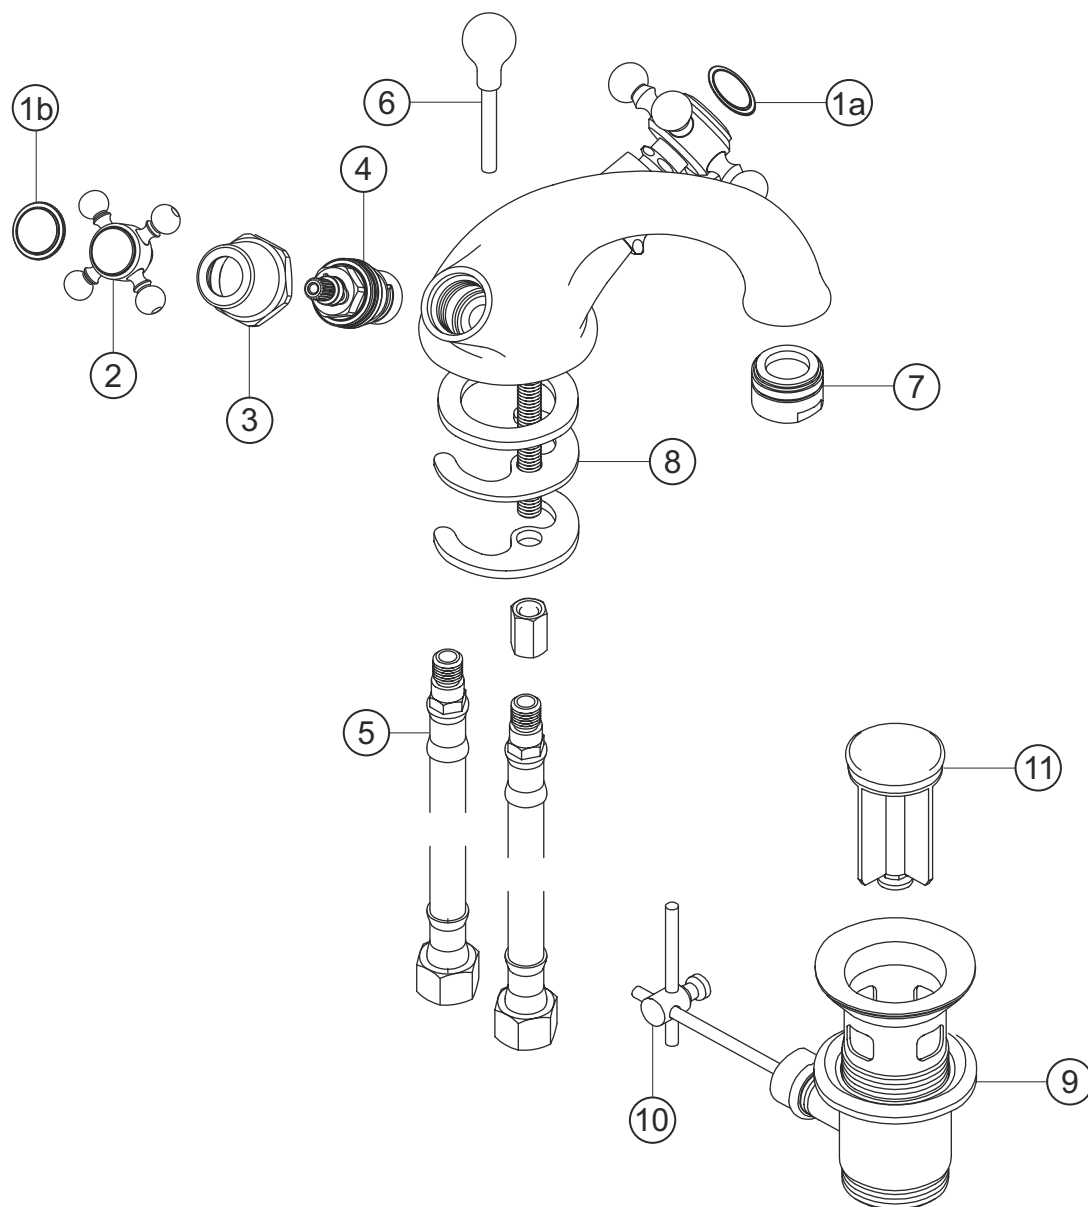

ANAIS

Waschtisch-Einlochbatterie

chrom

32.452000.1.01

herzbach

ANAIS**Waschtisch-Einlochbatterie**

chrom

32.452000.1.01**Ersatzteilliste**

| Pos. | Beschreibung | Art.-Nr. | Preisgruppe | VE |
|-------------|-----------------------------|-----------------|--------------------|-----------|
| 1a | Plakette mit Mutter froid | 80.135700.2.01 | 3 | 1 |
| 1b | Plakette mit Mutter chaud | 80.135700.1.01 | 3 | 1 |
| 2 | Griff komplett | 80.126300.1.01 | 7 | 1 |
| 3 | Schraubhülse | 80.130800.1.01 | 5 | 1 |
| 4 | Innenoberteil | 80.150300.1.09 | 6 | 1 |
| 5 | Flexibler Anschlussschlauch | 80.037700.1.09 | 4 | 1 |
| 6 | Zugstange | 80.100500.1.01 | 6 | 1 |
| 7 | Perlator | 80.055900.1.01 | 2 | 1 |
| 8 | Befestigungssatz | 80.205300.1.09 | 3 | 1 |
| 9 | Ablaufgarnitur | 80.031800.1.01 | 6 | 1 |
| 10 | Gelenk | 80.060200.1.01 | 2 | 1 |
| 11 | Ablaufstopfen | 80.200800.1.01 | 4 | 1 |

herzbach