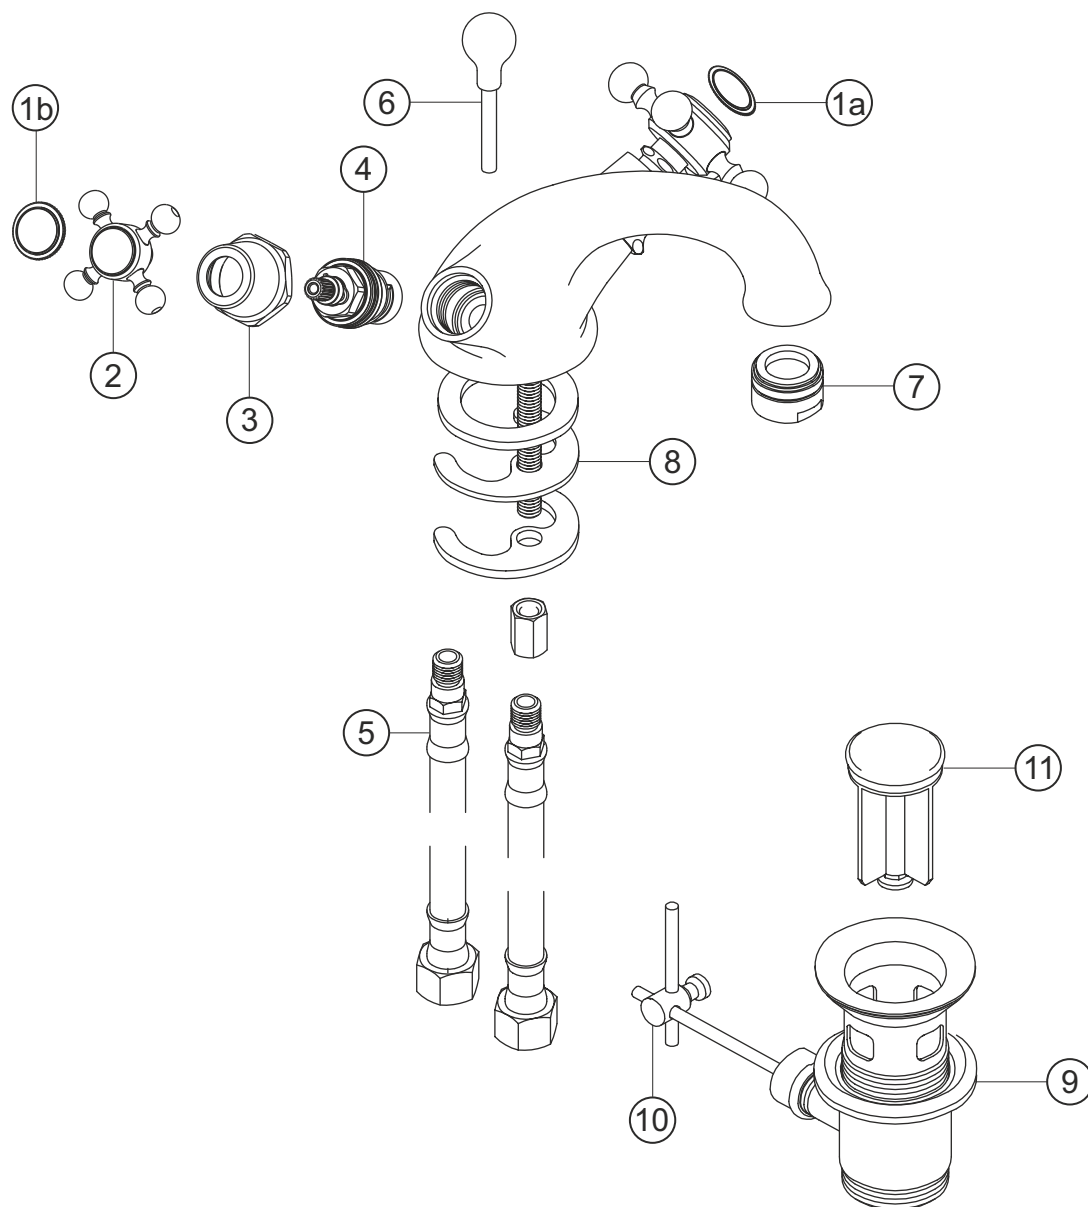

ANAIS

Waschtisch-Einlochbatterie

chrom-gold

32.452000.1.02

herzbach

ANAIS**Waschtisch-Einlochbatterie**

chrom-gold

32.452000.1.02**Ersatzteilliste**

Pos.	Beschreibung	Art.-Nr.	Preisgruppe	VE
1a	Plakette mit Mutter froid	80.135700.2.03	4	1
1b	Plakette mit Mutter chaud	80.135700.1.03	4	1
2	Griff komplett	80.126300.1.02	7	1
3	Schraubhülse	80.130800.1.03	7	1
4	Innenoberteil	80.150300.1.09	6	1
5	Flexibler Anschlussschlauch	80.037700.1.09	4	1
6	Zugstange	80.100500.1.02	6	1
7	Perlator	80.055900.1.03	5	1
8	Befestigungssatz	80.205300.1.09	3	1
9	Ablaufgarnitur	80.031800.1.01	6	1
10	Gelenk	80.060200.1.01	2	1
11	Ablaufstopfen	80.200800.1.01	4	1

herzbach