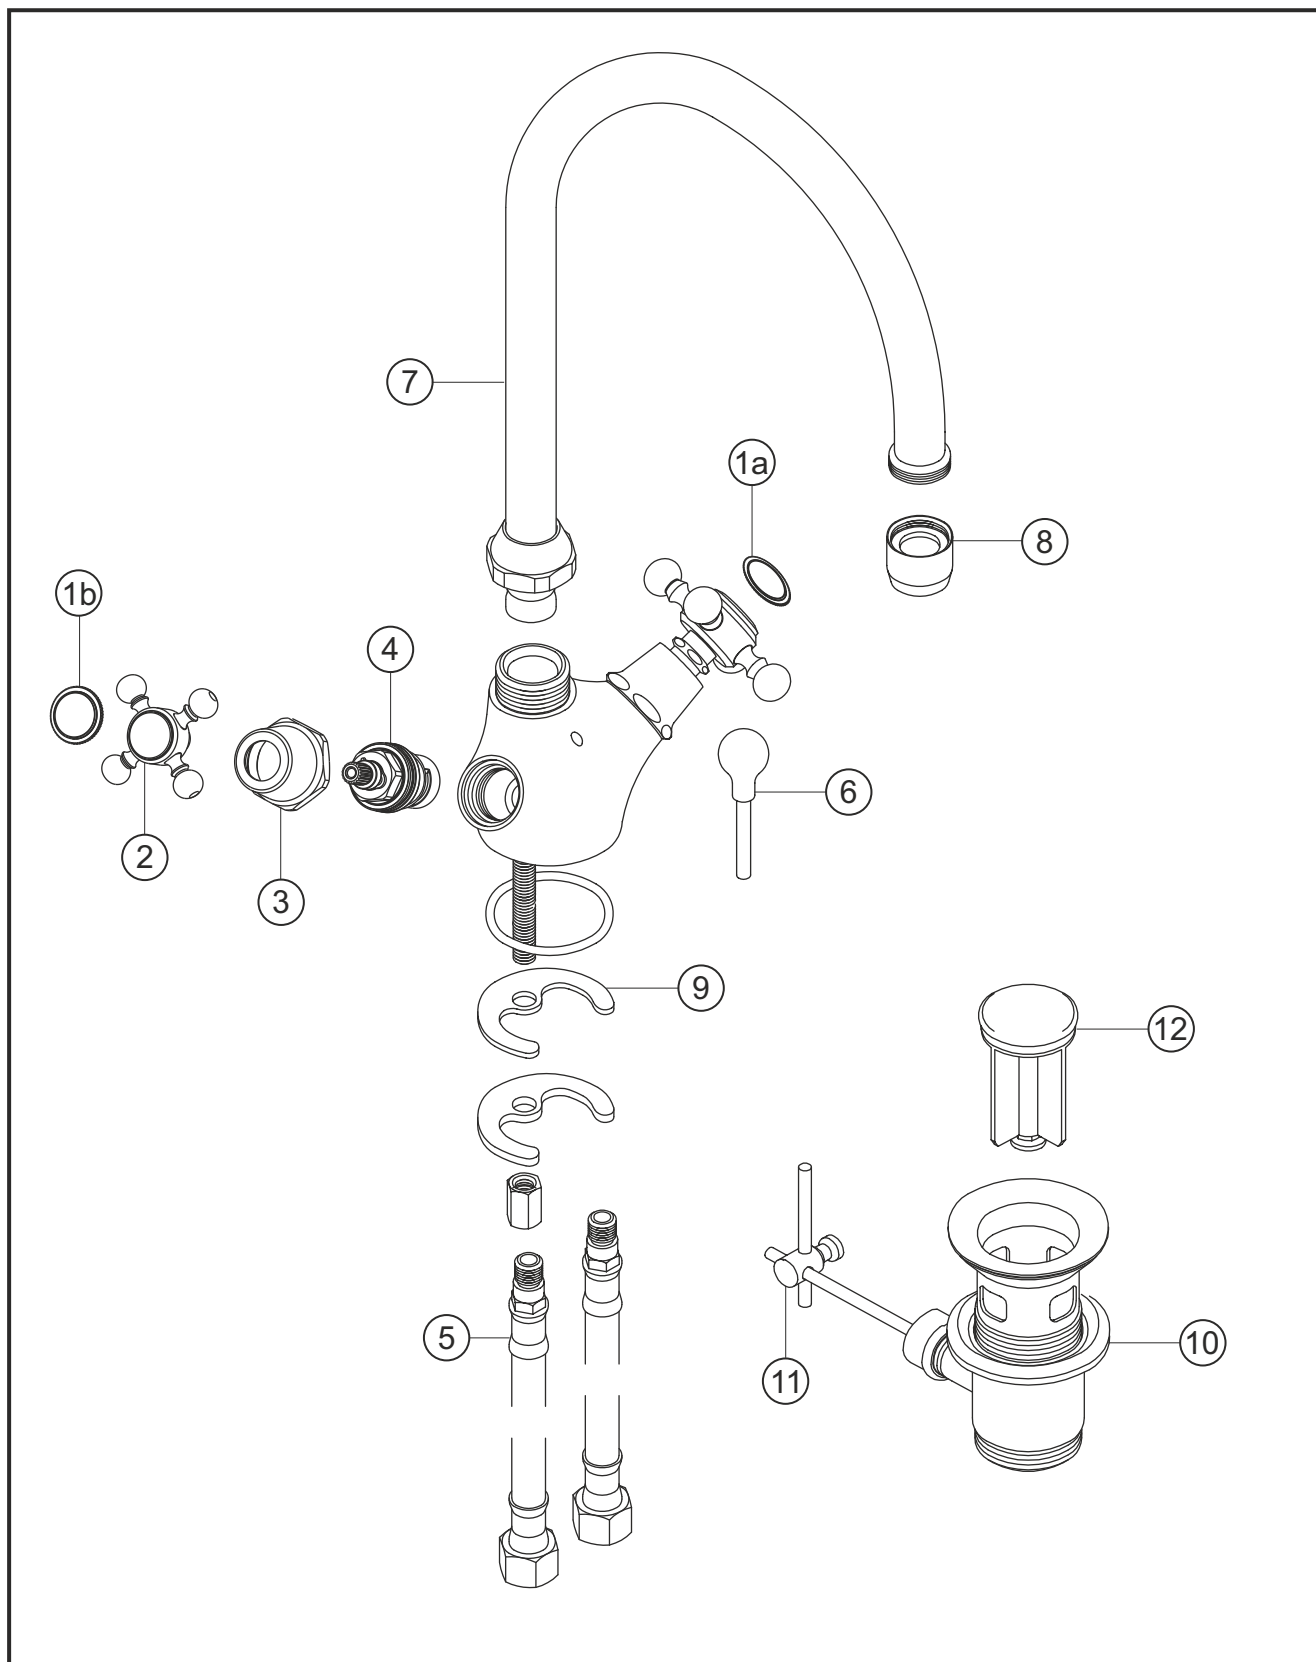

ANAIS

Waschtisch-Einlochbatterie

chrom-gold

32.454000.1.02

herzbach

ANAIS**Waschtisch-Einlochbatterie**

chrom-gold

32.454000.1.02**Ersatzteilliste**

Pos.	Beschreibung	Art.-Nr.	Preisgruppe	VE
1a	Plakette mit Mutter froid	80.135700.2.03	4	1
1b	Plakette mit Mutter chaud	80.135700.1.03	4	1
2	Griff komplett	80.126300.1.02	7	1
3	Schraubhülse	80.130800.1.03	7	1
4	Innenoberteil	80.150300.1.09	6	1
5	Flexibler Anschlussschlauch	80.037700.1.09	4	1
6	Zugstange	80.100500.1.02	6	1
7	Auslauf	80.232100.1.02	10	1
8	Perlator	80.055100.1.03	5	1
9	Befestigungssatz	80.205900.1.09	3	1
10	Ablaufgarnitur	80.031800.1.01	6	1
11	Gelenk	80.060200.1.01	2	1
12	Ablaufstopfen	80.200800.1.01	4	1