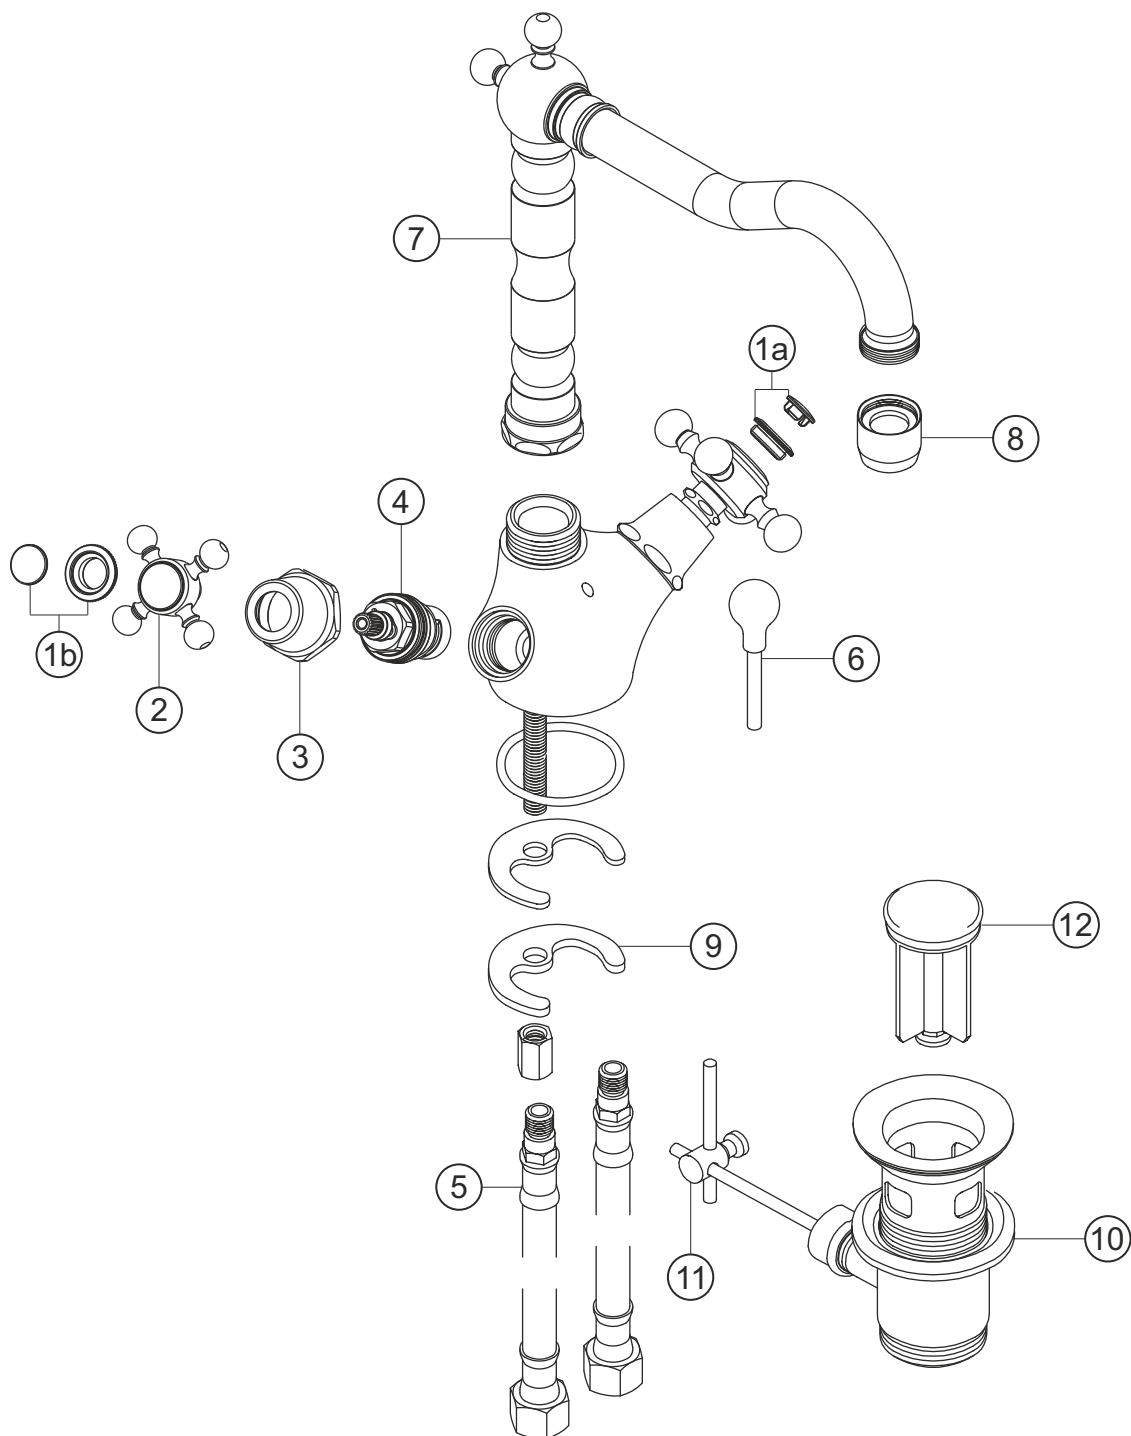

**ANAIS CLASSIC**  
Waschtisch-Einlochbatterie  
chrom  
32.454000.2.01

**herzbach**

# ANAIS CLASSIC

Waschtisch-Einlochbatterie

chrom

32.454000.2.01

## Ersatzteilliste

Pos.	Beschreibung	Art.-Nr.	Preisgruppe	VE
1a	Plakette mit Mutter froid	80.135200.2.01	3	1
1b	Plakette mit Mutter chaud	80.135200.1.01	3	1
2	Griff komplett	80.126300.2.01	7	1
3	Schraubhülse	80.130800.1.01	5	1
4	Innenoberteil	80.150300.1.09	6	1
5	Flexibler Anschlussschlauch	80.037700.1.09	4	1
6	Zugstange	80.100500.1.01	6	1
7	Auslauf	80.453300.1.01	12	1
8	Perlator	80.055100.1.01	2	1
9	Befestigungssatz	80.205900.1.09	3	1
10	Ablaufgarnitur	80.031800.1.01	6	1
11	Gelenk	80.060200.1.01	2	1
12	Ablaufstopfen	80.200800.1.01	4	1

# herzbach