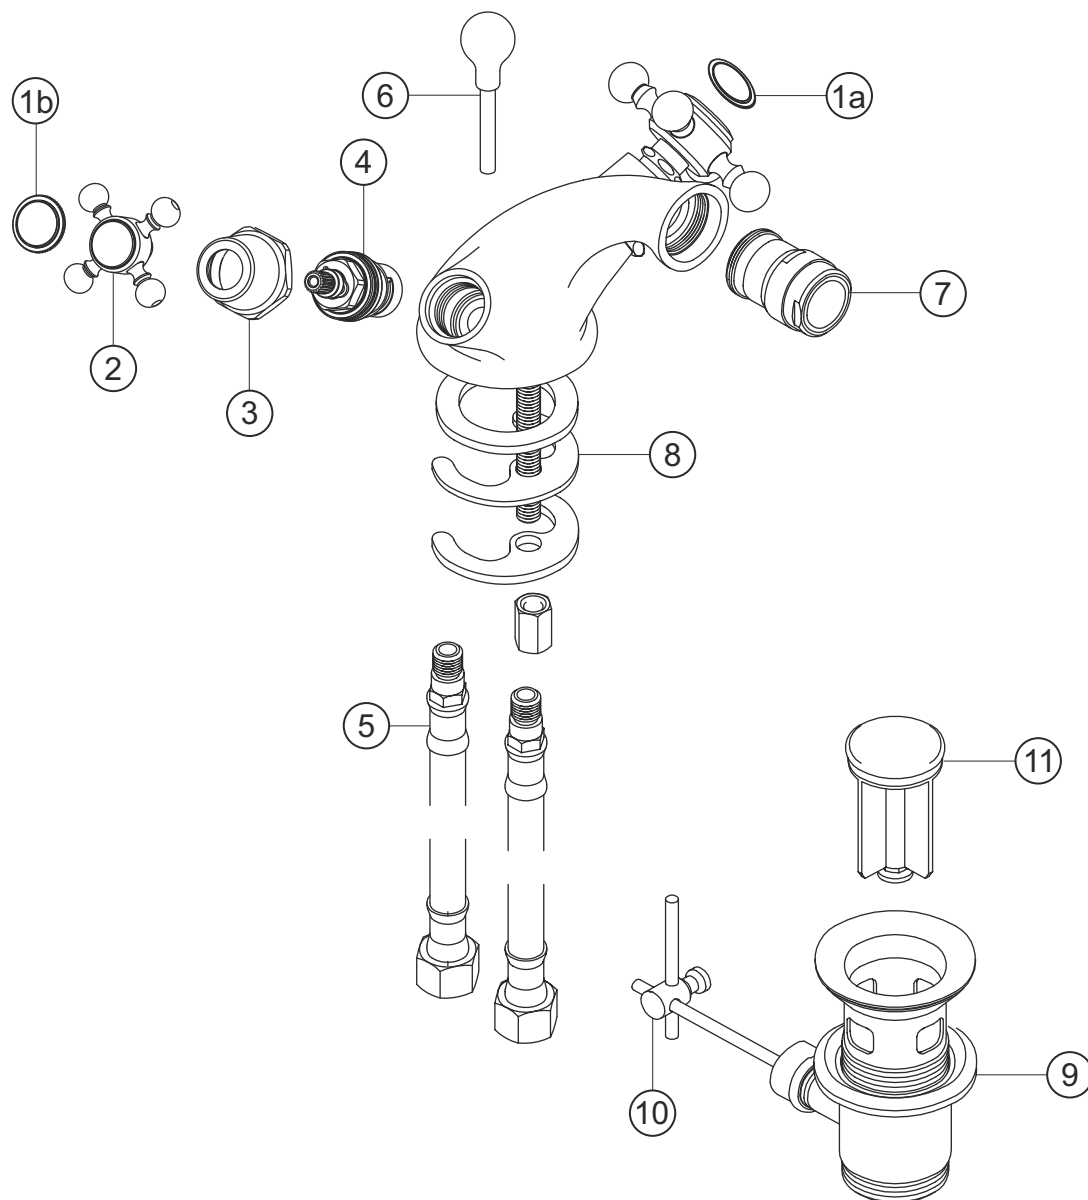

**ANAIS**  
**Bidet-Einlochbatterie**  
chrom  
32.463000.1.01

**herzbach**

**ANAIS****Bidet-Einlochbatterie**

chrom

**32.463000.1.01****Ersatzteilliste**

<b>Pos.</b>	<b>Beschreibung</b>	<b>Art.-Nr.</b>	<b>Preisgruppe</b>	<b>VE</b>
1a	Plakette mit Mutter froid	80.135700.2.01	3	1
1b	Plakette mit Mutter chaud	80.135700.1.01	3	1
2	Griff komplett	80.126300.1.01	7	1
3	Schraubhülse	80.130800.1.01	5	1
4	Innenoberteil	80.150300.1.09	6	1
5	Flexibler Anschlussschlauch	80.037700.1.09	4	1
6	Zugstange	80.100500.1.01	6	1
7	Perlator	80.060100.1.01	5	1
8	Befestigungssatz	80.205300.1.09	3	1
9	Ablaufgarnitur	80.031800.1.01	6	1
10	Gelenk	80.060200.1.01	2	1
11	Ablaufstopfen	80.200800.1.01	4	1

**herzbach**