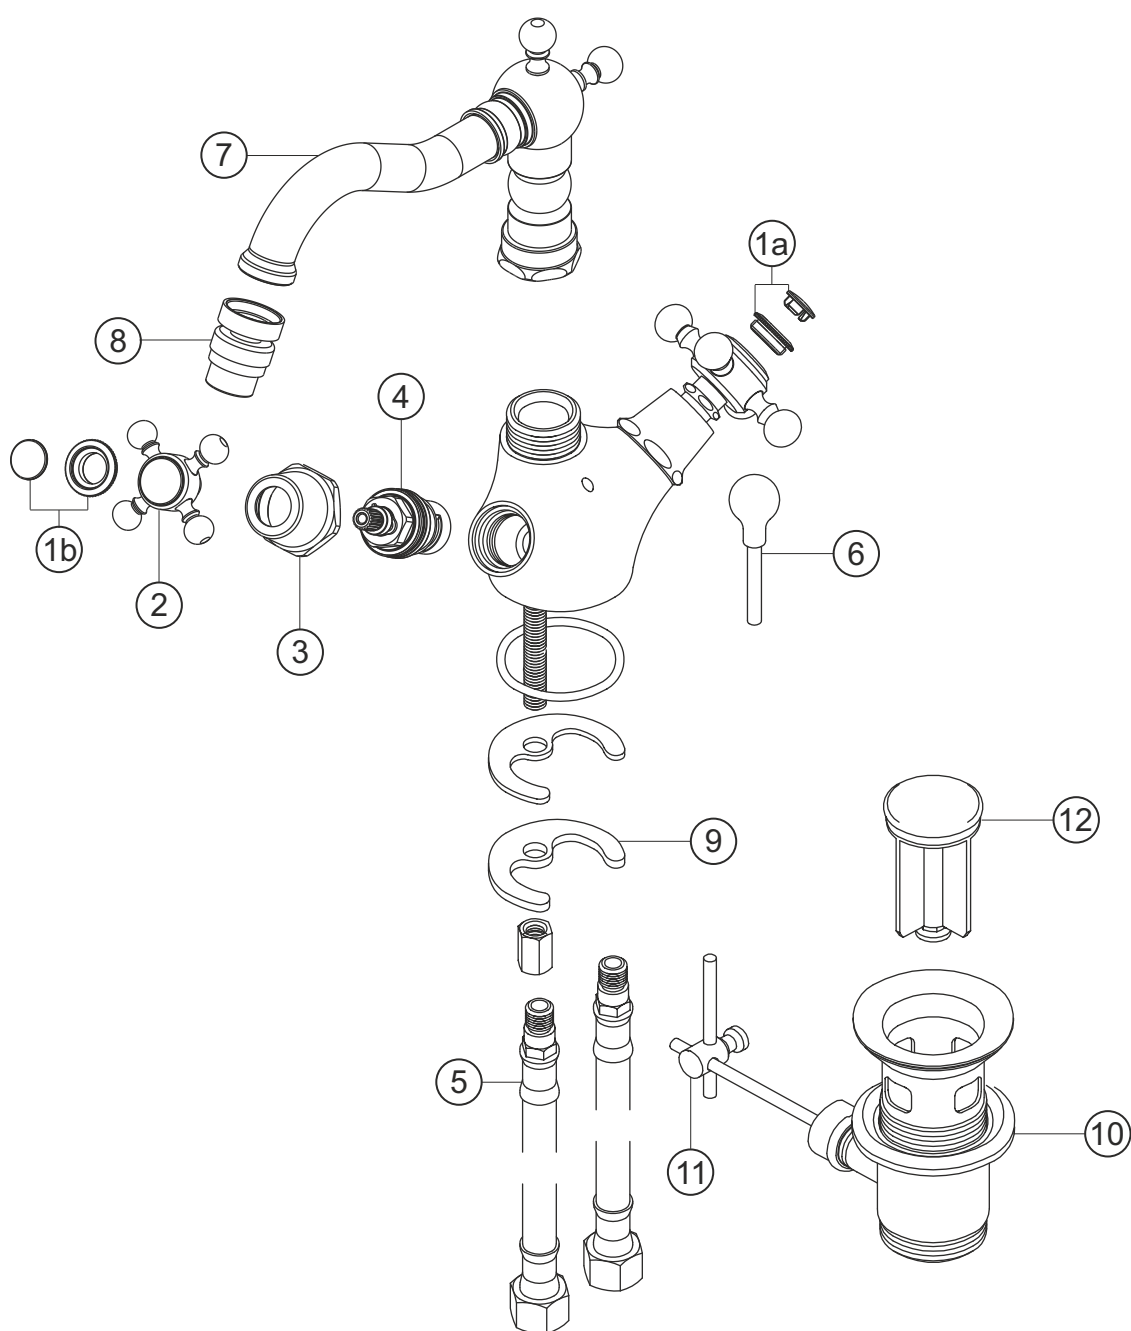

# ANAIS CLASSIC

Bidet-Einlochbatterie

chrom

32.463000.2.01

## Ersatzteilliste

Pos.	Beschreibung	Art.-Nr.	Preisgruppe	VE
1a	Plakette mit Mutter froid	80.135200.2.01	3	1
1b	Plakette mit Mutter chaud	80.135200.1.01	3	1
2	Griff komplett	80.126300.2.01	7	1
3	Schraubhülse	80.130800.1.01	5	1
4	Innenoberteil	80.150300.1.09	6	1
5	Flexibler Anschlussschlauch	80.037700.1.09	4	1
6	Zugstange	80.100500.1.01	6	1
7	Auslauf	80.453500.1.01	12	1
8	Perlator	80.060100.1.01	5	1
9	Befestigungssatz	80.205900.1.09	3	1
10	Ablaufgarnitur	80.031800.1.01	6	1
11	Gelenk	80.060200.1.01	2	1
12	Ablaufstopfen	80.200800.1.01	4	1