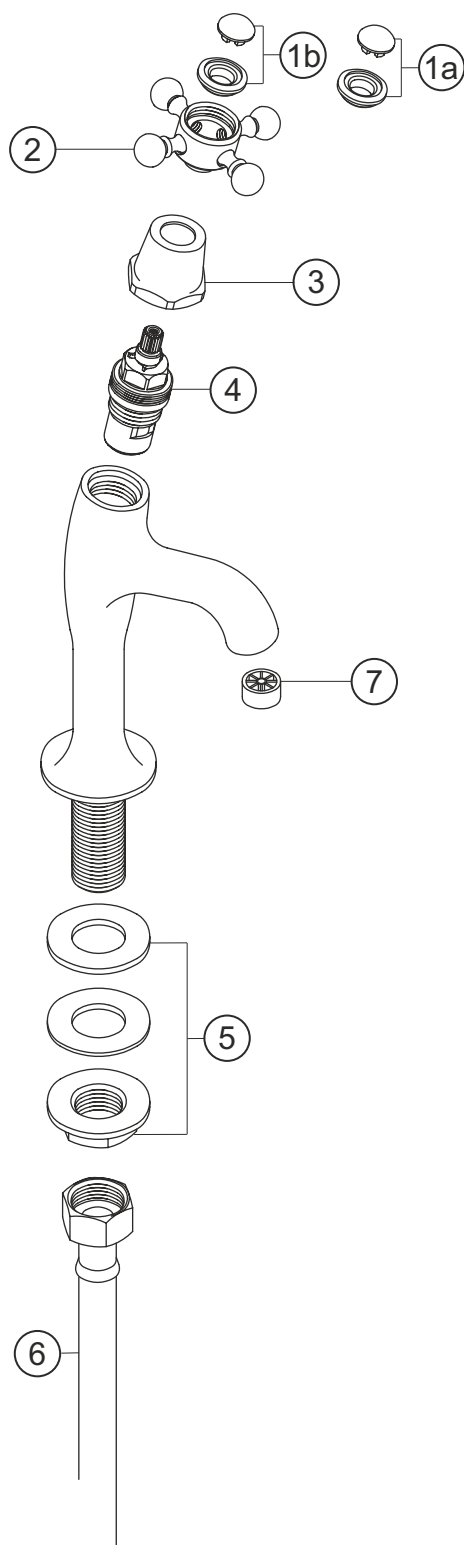

**ANAIS**  
**Standventil**  
chrom  
32.486000.1.01

**herzbach**

**ANAIS**

**Standventil**

chrom

**32.486000.1.01**

### Ersatzteilliste

Pos.	Beschreibung	Art.-Nr.	Preisgruppe	VE
1a	Plakette mit Mutter froid	80.135700.2.01	3	1
1b	Plakette mit Mutter chaud	80.135700.1.01	3	1
2	Griff komplett	80.126300.1.01	7	1
3	Schraubhülse	80.130800.1.01	5	1
4	Innenoberteil	80.150300.1.09	6	1
5	Befestigung	80.208900.1.09	3	1
6	Flexibler Anschlussschlauch	80.034700.1.09	5	1
7	Strahlregler	80.057400.1.09	3	1

**herzbach**