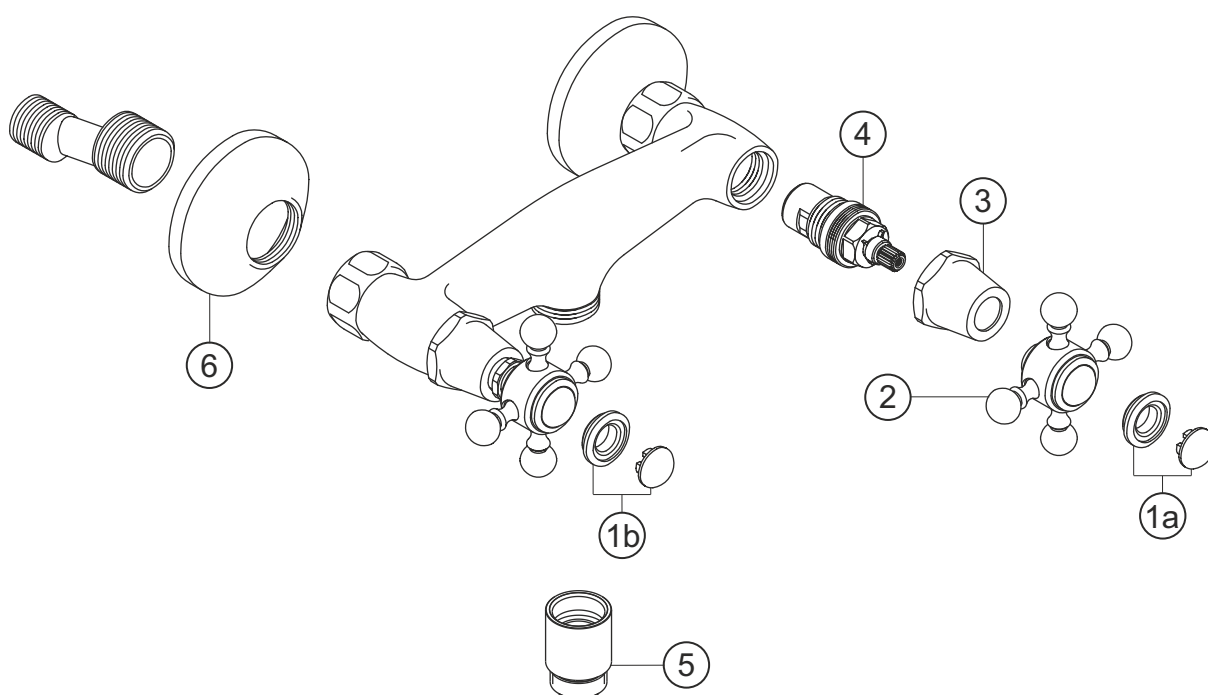

**ANAIS**

**Brausebatterie Aufputz**

chrom-gold

32.496000.1.02

**herzbach**

## **ANAIS**

### **Brausebatterie Aufputz**

chrom-gold

**32.496000.1.02**

### **Ersatzteilliste**

<b>Pos.</b>	<b>Beschreibung</b>	<b>Art.-Nr.</b>	<b>Preisgruppe</b>	<b>VE</b>
1a	Plakette mit Mutter froid	80.135700.2.03	4	1
1b	Plakette mit Mutter chaud	80.135700.1.03	4	1
2	Griff komplett	80.126300.1.02	7	1
3	Schraubhülse	80.130800.1.03	7	1
4	Innenoberteil	80.150300.1.09	6	1
5	Rückflussverhinderer	80.120900.1.01	5	1
6	S-Anschluss mit Rosette	80.110300.1.01	5	1