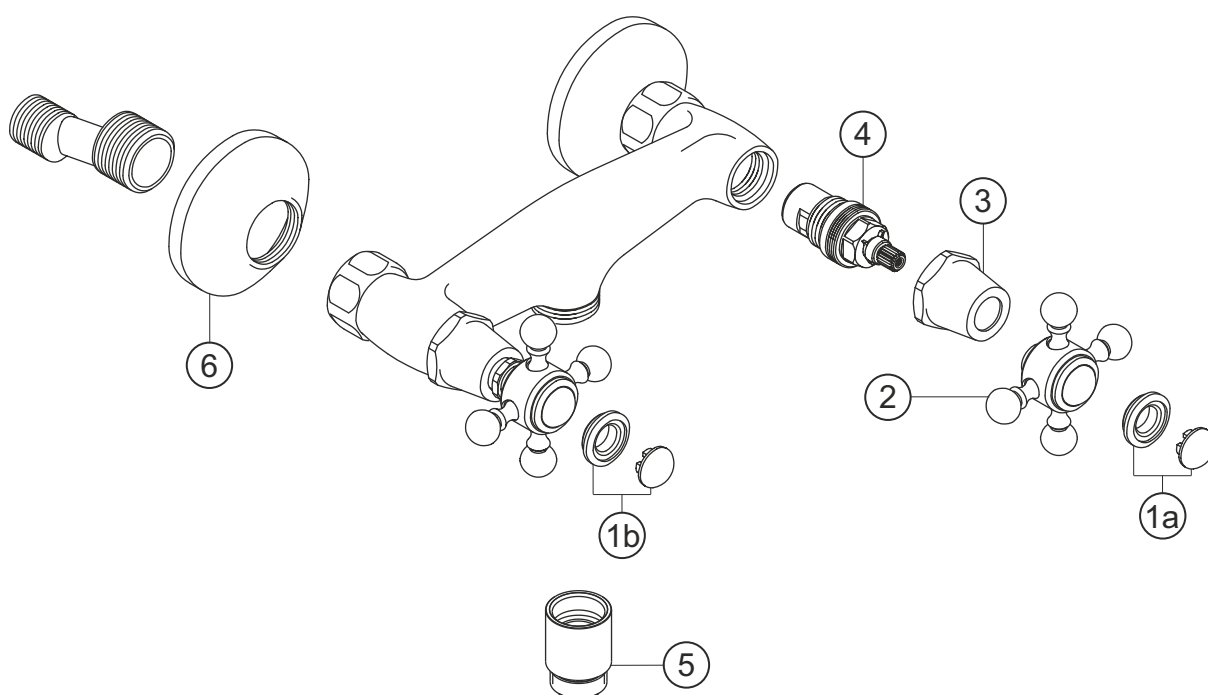

ANAIS

Brausebatterie Aufputz

weiß-gold

32.496000.1.04

herzbach

ANAIS

Brausebatterie Aufputz

weiß-gold

32.496000.1.04

Ersatzteilliste

| Pos. | Beschreibung | Art.-Nr. | Preisgruppe | VE |
|------|---------------------------|----------------|-------------|----|
| 1a | Plakette mit Mutter froid | 80.135700.2.03 | 4 | 1 |
| 1b | Plakette mit Mutter chaud | 80.135700.1.03 | 4 | 1 |
| 2 | Griff komplett | 80.126300.1.04 | 8 | 1 |
| 3 | Schraubhülse | 80.130800.1.03 | 7 | 1 |
| 4 | Innenoberteil | 80.150300.1.09 | 6 | 1 |
| 5 | Rückflussverhinderer | 80.120900.1.03 | 7 | 1 |
| 6 | S-Anschluss mit Rosette | 80.110300.1.07 | 6 | 1 |