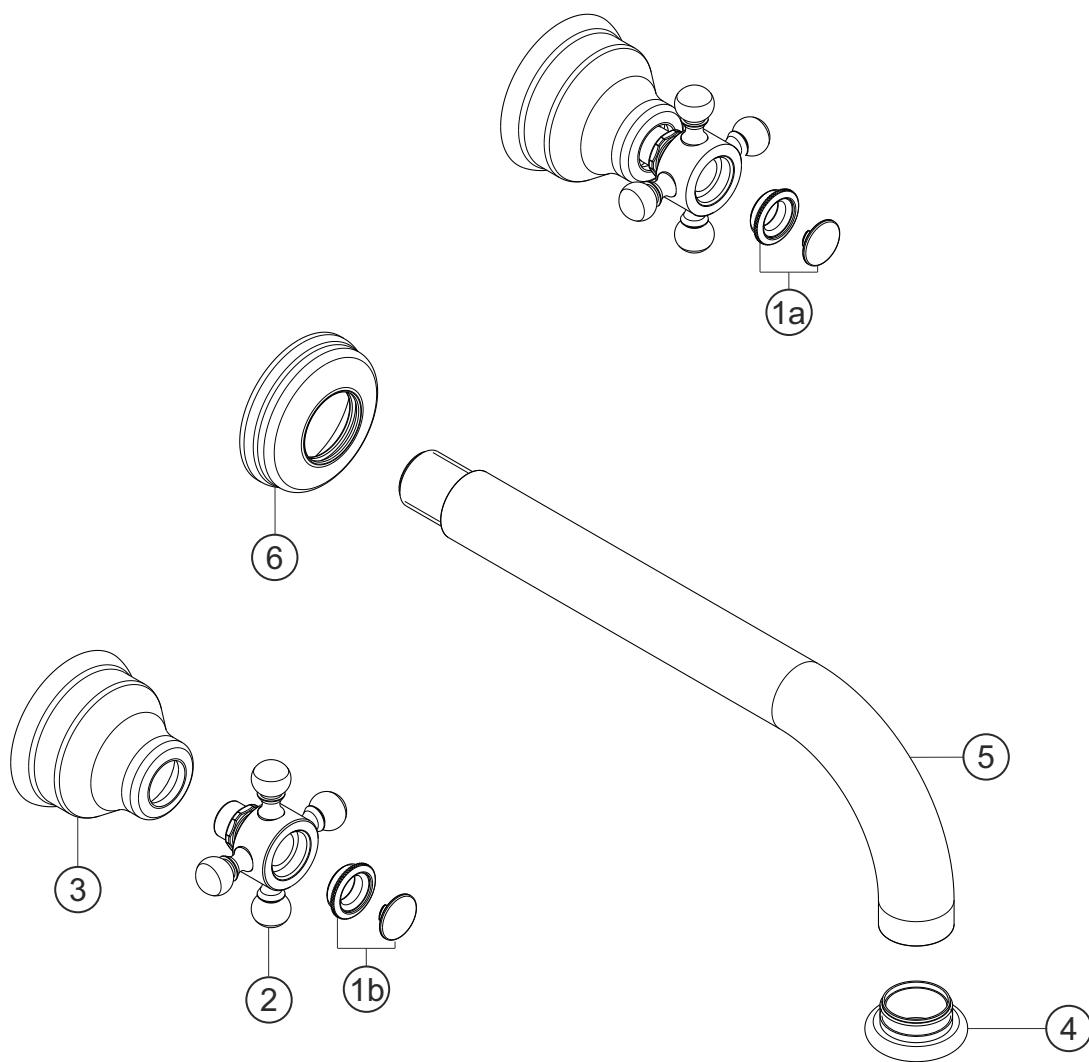

ANAIS

Wandbrückenbatterie

Farbset chrom

32.959000.1.01

herzbach

ANAIS

Wandbrückenbatterie

Farbset chrom

32.959000.1.01

Ersatzteilliste

Pos.	Beschreibung	Art.-Nr.	Preisgruppe	VE
1a	Plakette mit Mutter froid	80.135700.2.01	3	1
1b	Plakette mit Mutter chaud	80.135700.1.01	3	1
2	Griff komplett	80.126300.1.01	7	1
3	Schraubhülse	80.130300.1.01	5	1
4	Perlator	80.056300.1.01	6	1
5	Auslauf	32.145200.1.01	*	1
6	Rosette Auslauf	80.142100.1.01	8	1