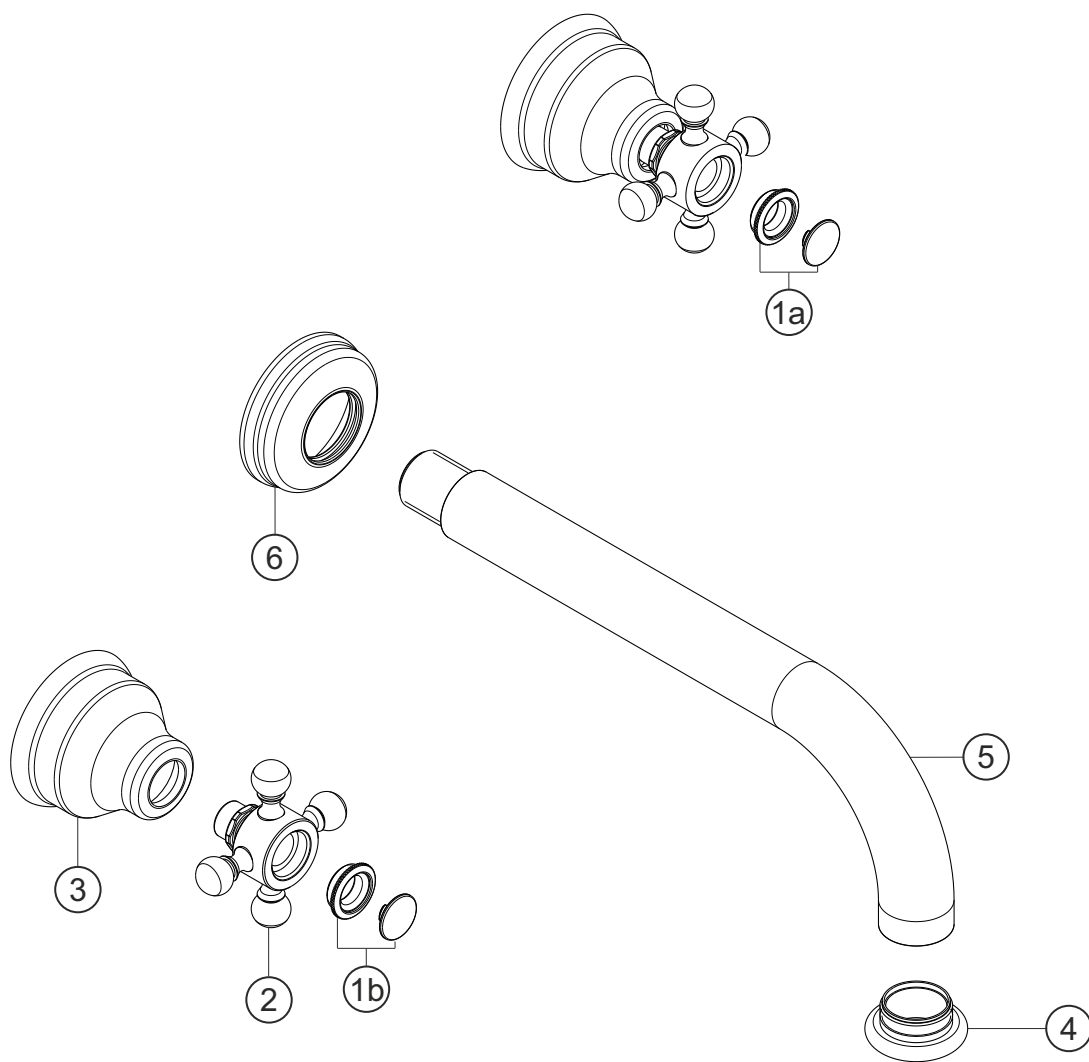

ANAIS

Wandbrückenbatterie

Farbset chrom-gold

32.959000.1.02

herzbach

ANAIS

Wandbrückenbatterie

Farbset chrom-gold

32.959000.1.02

Ersatzteilliste

Pos.	Beschreibung	Art.-Nr.	Preisgruppe	VE
1a	Plakette mit Mutter froid	80.135700.2.03	4	1
1b	Plakette mit Mutter chaud	80.135700.1.03	4	1
2	Griff komplett	80.126300.1.02	7	1
3	Schraubhülse	80.130300.1.01	5	1
4	Perlator	80.056300.1.03	8	1
5	Auslauf	32.145200.1.02	*	1
6	Rosette Auslauf	80.142100.1.01	8	1