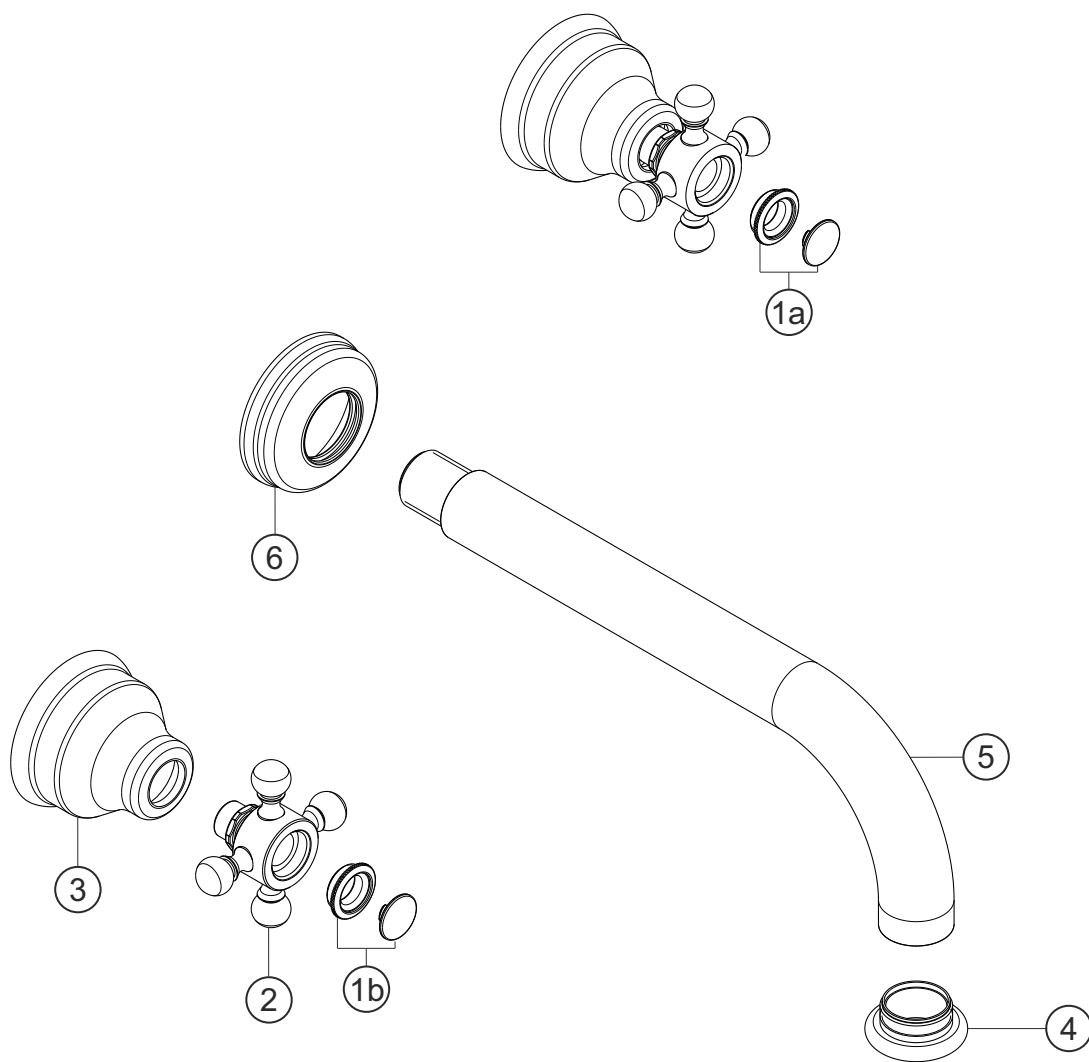

**ANAIS**

**Wandbrückenbatterie**

Farbset bronze

32.959000.1.05

**herzbach**

## **ANAIS**

### **Wandbrückenbatterie**

Farbset bronze

**32.959000.1.05**

### **Ersatzteilliste**

<b>Pos.</b>	<b>Beschreibung</b>	<b>Art.-Nr.</b>	<b>Preisgruppe</b>	<b>VE</b>
1a	Plakette mit Mutter froid	80.135700.2.05	4	1
1b	Plakette mit Mutter chaud	80.135700.1.05	4	1
2	Griff komplett	80.126300.1.05	9	1
3	Schraubhülse	80.130300.1.05	7	1
4	Perlator	80.056300.1.05	8	1
5	Auslauf	32.145200.1.05	*	1
6	Rosette Auslauf	80.142100.1.05	10	1