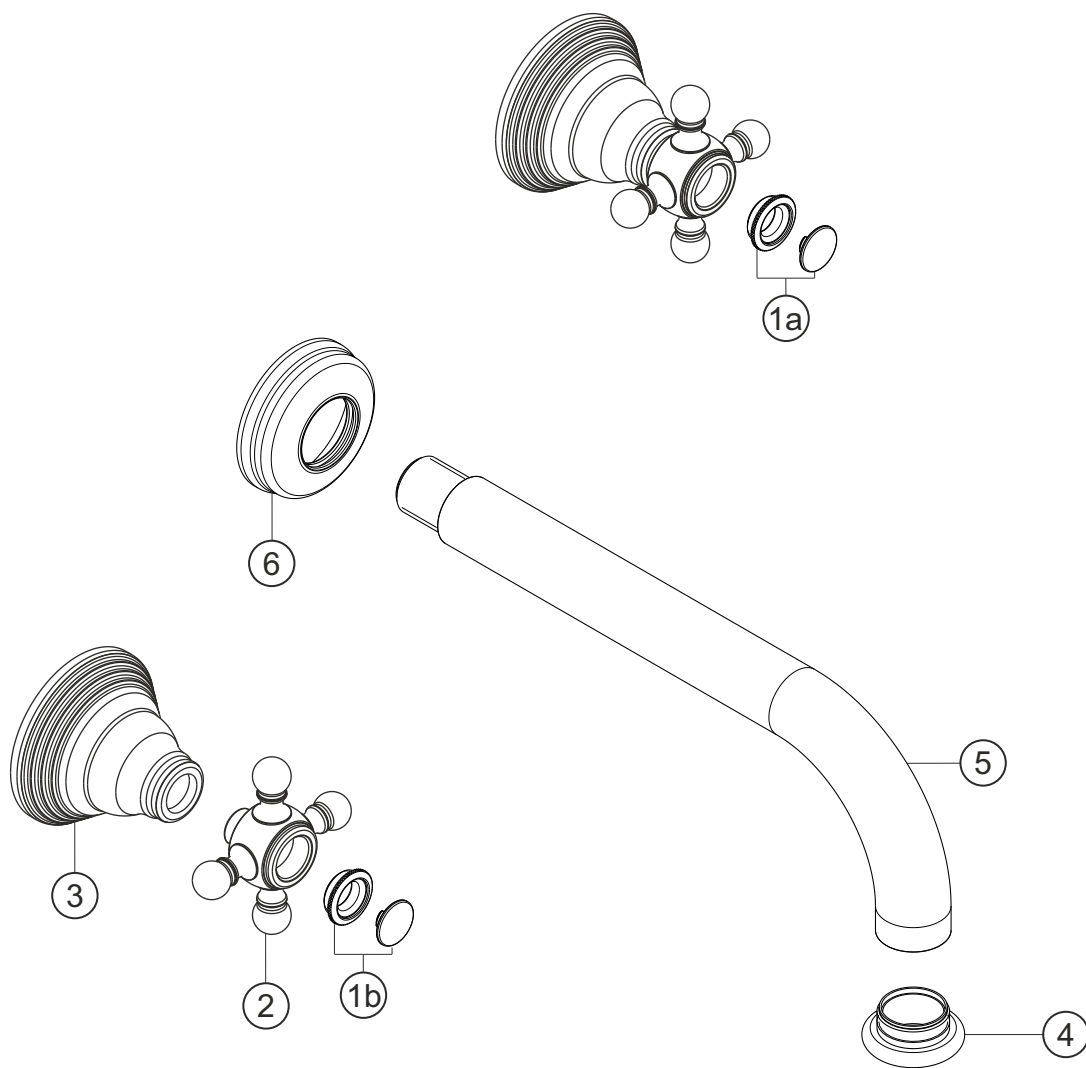

ANAIS CLASSIC

Wandbrückenbatterie

Farbset chrom

32.959000.2.01

herzbach

ANAIS CLASSIC

Wandbrückenbatterie

Farbset chrom

32.959000.2.01

Ersatzteilliste

Pos.	Beschreibung	Art.-Nr.	Preisgruppe	VE
1a	Plakette mit Mutter froid	80.135200.2.01	3	1
1b	Plakette mit Mutter chaud	80.135200.1.01	3	1
2	Griff komplett	80.126300.2.01	7	1
3	Schraubhülse	80.130300.2.01	6	1
4	Perlator	80.056300.1.01	6	1
5	Auslauf	32.145200.1.01	*	1
6	Rosette Auslauf	80.142100.1.01	8	1