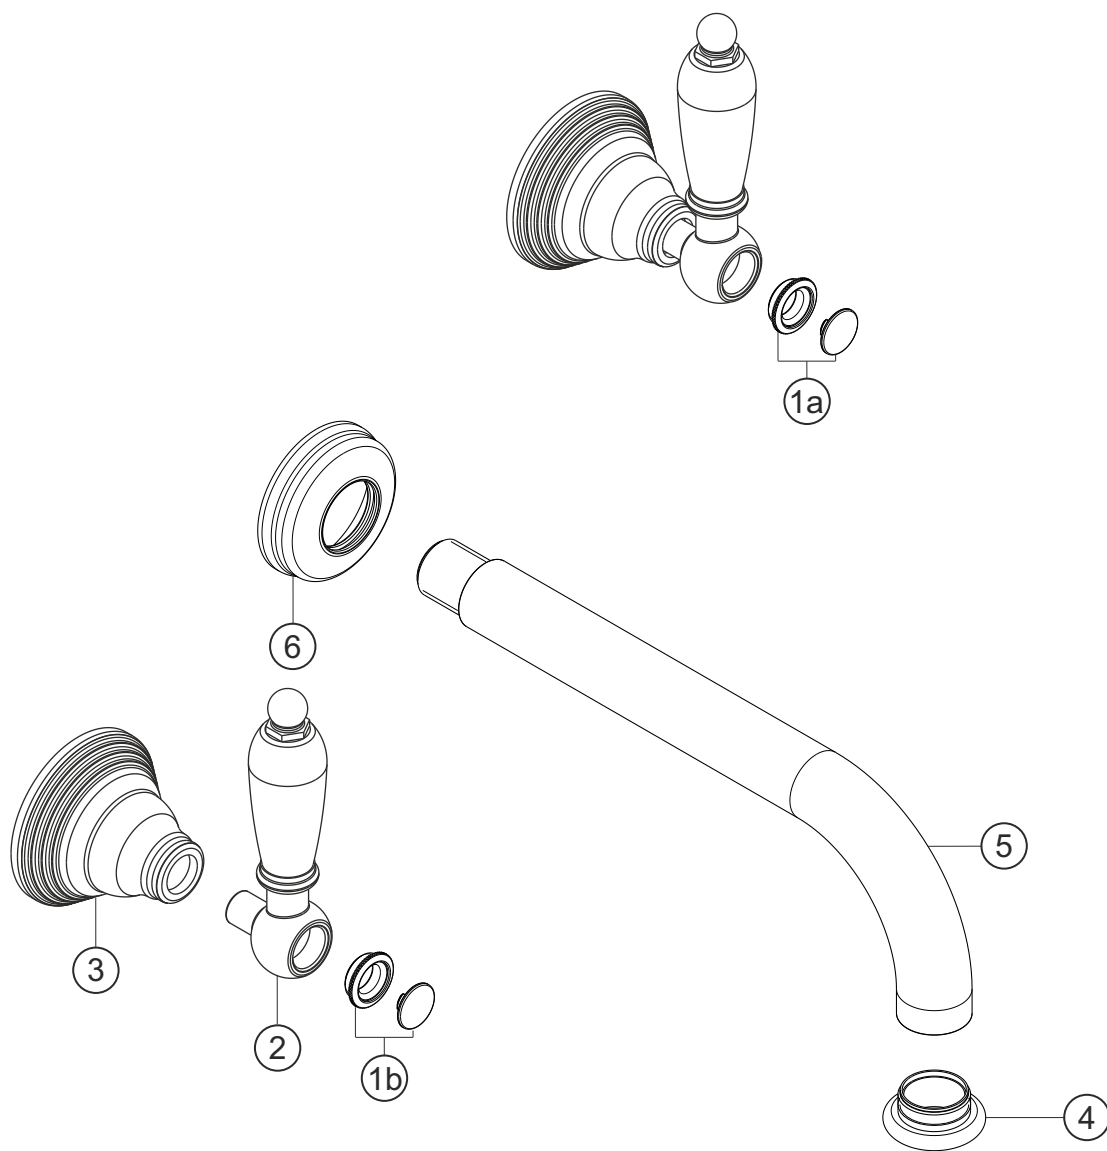

ANAIS CLASSIC

Wandbrückenbatterie

Farbset chrom

32.959000.3.01

herzbach

ANAIS CLASSIC

Wandbrückenbatterie

Farbset chrom

32.959000.3.01

Ersatzteilliste

Pos.	Beschreibung	Art.-Nr.	Preisgruppe	VE
1a	Plakette mit Mutter froid	80.135200.2.01	3	1
1b	Plakette mit Mutter chaud	80.135200.1.01	3	1
2	Griff komplett	80.128100.1.01	8	1
3	Schraubhülse	80.130300.2.01	6	1
4	Perlator	80.056300.1.01	6	1
5	Auslauf	32.145200.1.01	*	1
6	Rosette Auslauf	80.142100.1.01	8	1