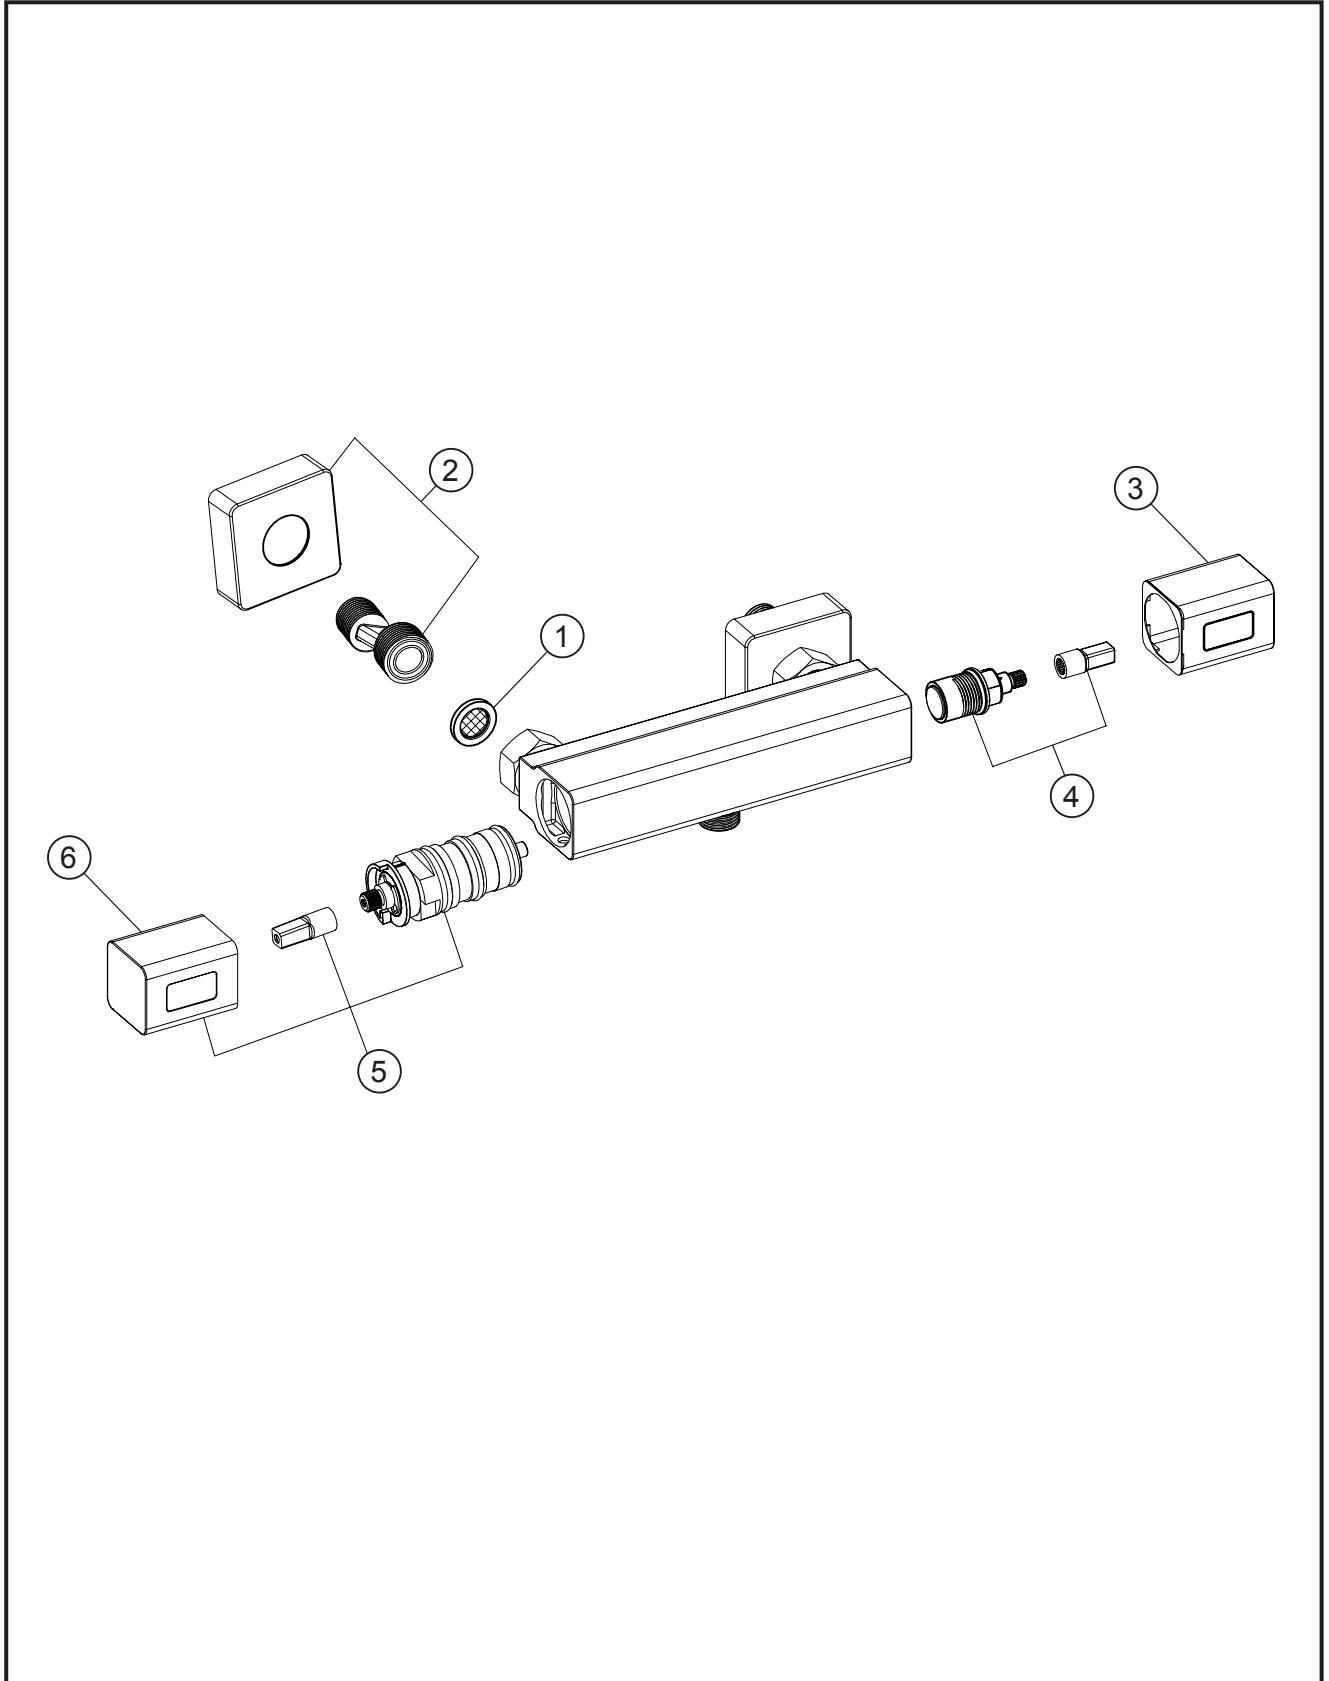

**LIVING**

**Brausethermostat Aufputz**

Edelstahlfinish

**36.131100.1.14**

### Brausethermostat Aufputz

Edelstahlfinish

36.131100.1.14

#### Ersatzteilliste

<b>Pos.</b>	<b>Beschreibung</b>	<b>Art.-Nr.</b>	<b>Preisgruppe</b>	<b>VE</b>
1	Dichtung mit Filter	80.362130.1.09	2	1
2	S-Anschluss mit Rosette	80.361123.1.14	9	1
3	Mengengriff	80.364295.1.01	8	1
4	Ventiloberteil	80.196100.1.09	6	1
5	Thermoelement mit Griff	80.361959.1.14	12	1
6	Temperaturgriff	80.364290.1.14	8	1