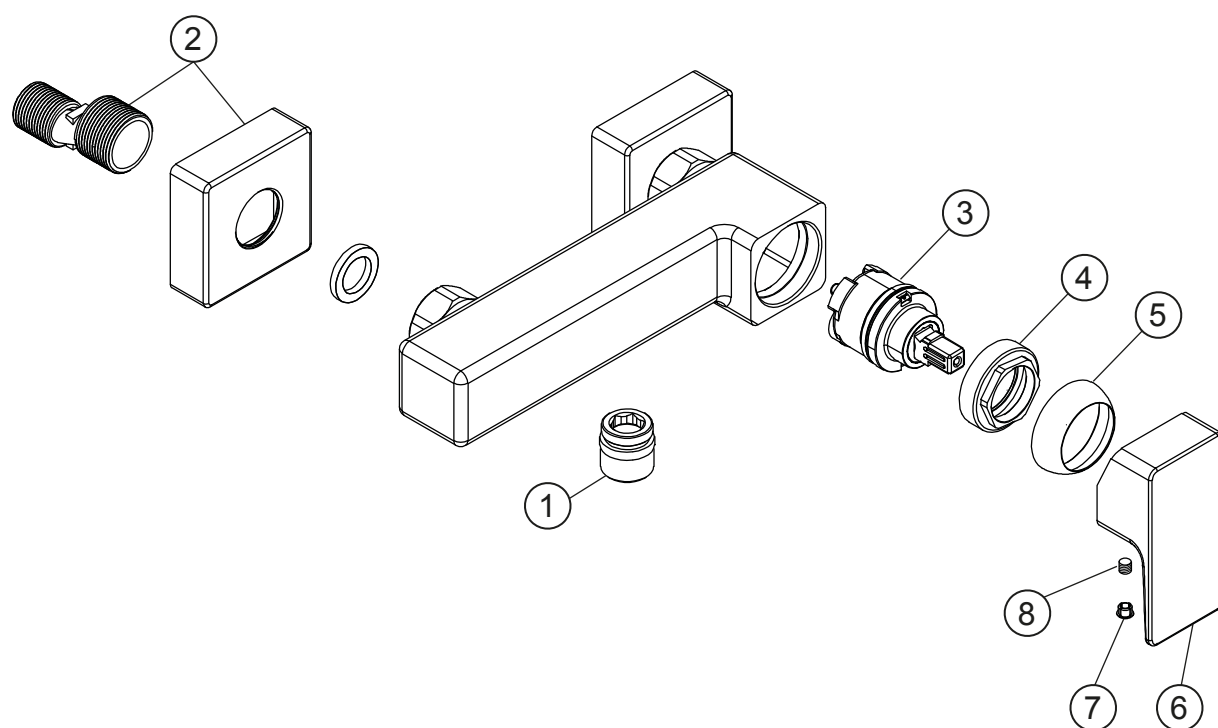

LIVING

Brausebatterie Aufputz

Edelstahlfinish

36.220100.1.14

LIVING**Brausebatterie Aufputz**

Edelstahlfinish

36.220100.1.14**Ersatzteilliste**

Pos.	Beschreibung	Art.-Nr.	Preisgruppe	VE
1	Rückflussverhinderer für Brause Aufputz	80.361210.1.14	6	1
2	S-Anschluss mit Rosette	80.361123.1.14	9	1
3	Keramik-Kartusche für Aufputz, 35mm	80.361955.1.09	7	1
4	Konerring für Kartusche	80.365022.1.09	3	1
5	Glockenkappe für Wanne	80.367695.1.14	5	1
6	Hebel ohne Inbus/Abdeckung	80.364526.1.14	9	1
7	Plakette für Hebel	80.361380.1.14	2	1
8	Inbusschraube für Hebel M5x6 (flach)	80.361383.1.09	1	1