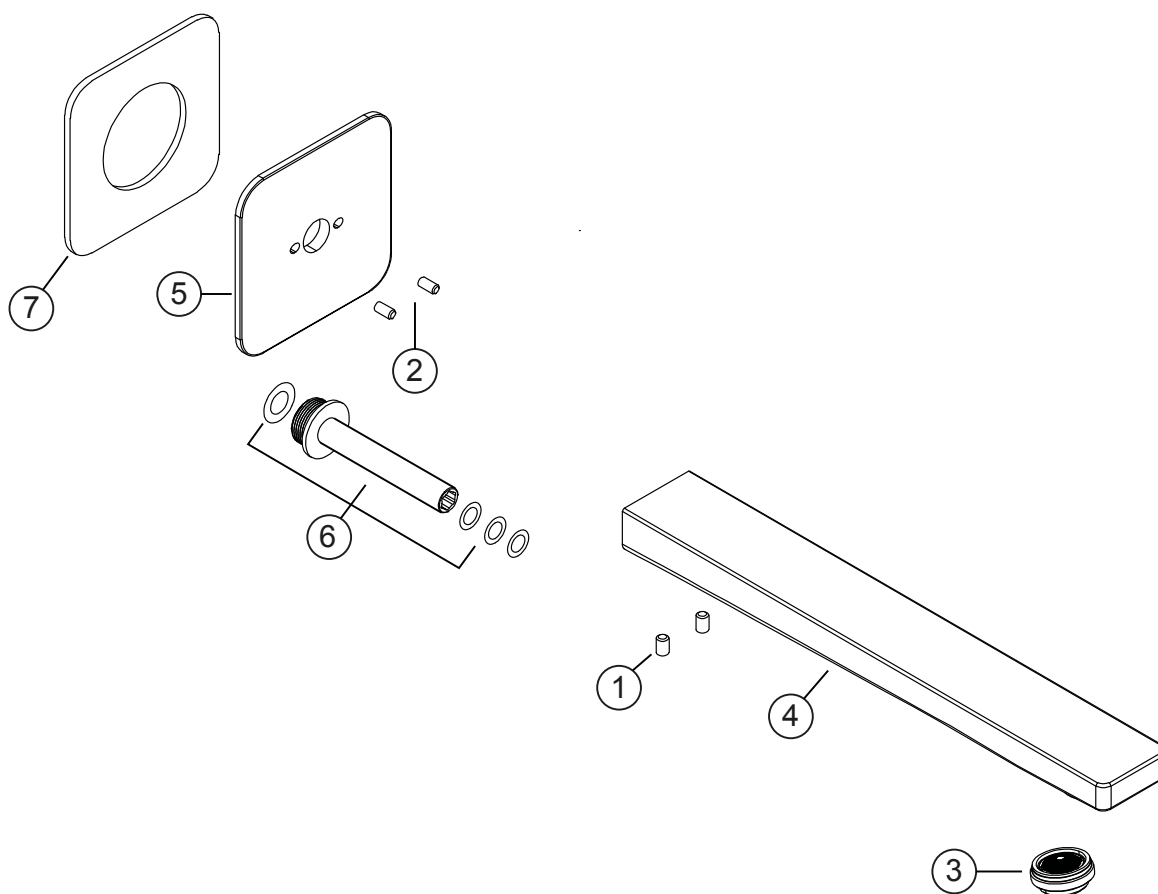

**CEO**

**Wandauslauf 210 mm**

chrom

**36.220200.1.01**

**CEO**

**Wandauslauf 210 mm**

chrom

**36.220200.1.01**

**Ersatzteilliste**

<b>Pos.</b>	<b>Beschreibung</b>	<b>Art.-Nr.</b>	<b>Preisgruppe</b>	<b>VE</b>
1	Schraube für Auslaufsicherung	80.361387.1.09	1	2
2	Schraube für Auslaufsicherung Blende	80.361388.1.09	1	2
3	Perlator Cache Eco M24x1	80.365590.1.09	4	1
4	Wandauslauf 210 mm, mit Perlator	80.367956.1.01	15	1
5	Blende für Auslauf 80 x 80 mm	80.367837.1.01	11	1
6	Montageadapter für Wandauslauf	80.361421.1.09	6	1
7	Dichtung für Auslaufblende	80.368837.1.09	3	1