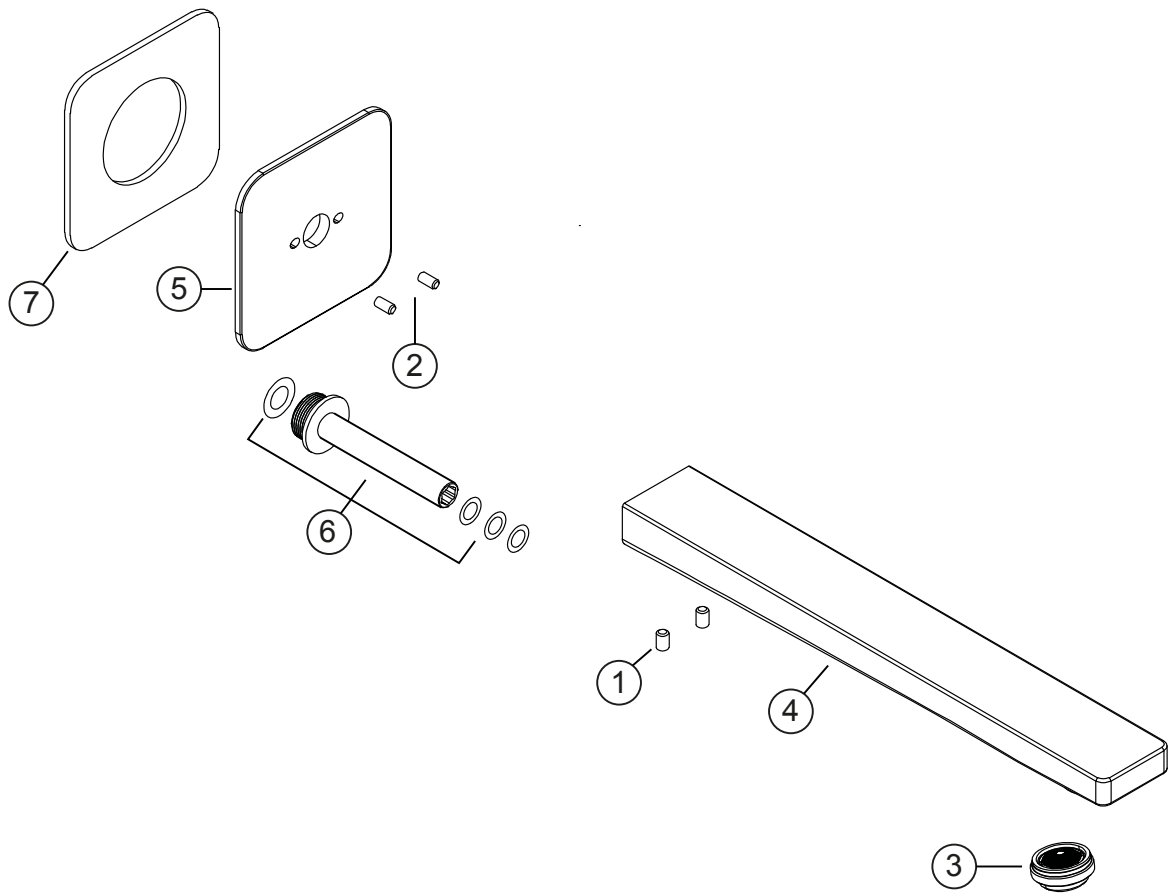

**CEO**

**Wandauslauf 210 mm**

schwarz matt

**36.220200.1.12**

**CEO**

**Wandauslauf 210 mm**

schwarz matt

**36.220200.1.12**

**Ersatzteilliste**

<b>Pos.</b>	<b>Beschreibung</b>	<b>Art.-Nr.</b>	<b>Preisgruppe</b>	<b>VE</b>
1	Schraube für Auslaufsicherung	80.361387.1.09	1	2
2	Schraube für Auslaufsicherung Blende	80.361388.1.09	1	2
3	Perlator Cache Eco M24x1	80.365590.1.09	4	1
4	Wandauslauf 210 mm, mit Perlator	80.367956.1.12	15	1
5	Blende für Auslauf 80 x 80 mm	80.367837.1.12	12	1
6	Montageadapter für Wandauslauf	80.361421.1.09	6	1
7	Dichtung für Auslaufblende	80.368837.1.09	3	1