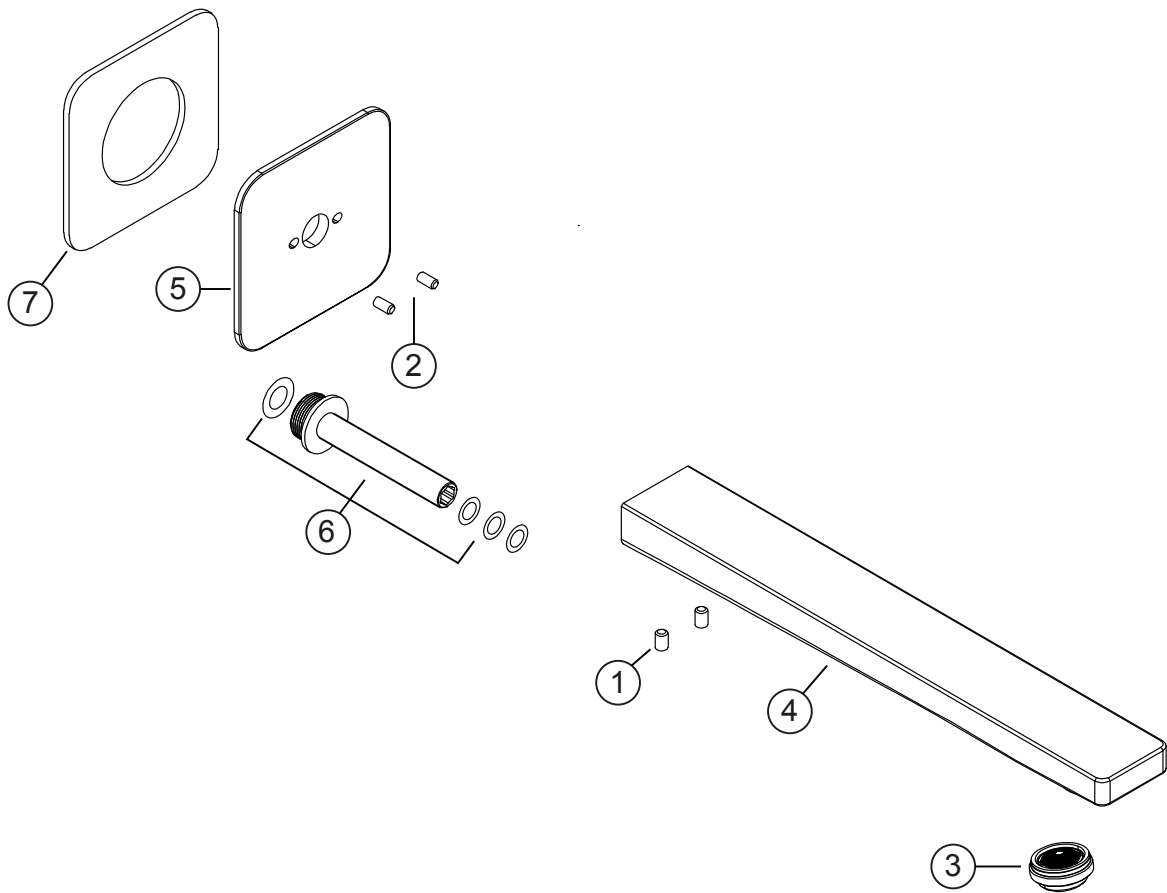

**CEO**

**Wandauslauf 210 mm**

Edelstahlfinish

**36.220200.1.14**

**CEO**

**Wandauslauf 210 mm**

Edelstahlfinish

**36.220200.1.14**

**Ersatzteilliste**

<b>Pos.</b>	<b>Beschreibung</b>	<b>Art.-Nr.</b>	<b>Preisgruppe</b>	<b>VE</b>
1	Schraube für Auslaufsicherung	80.361387.1.09	1	2
2	Schraube für Auslaufsicherung Blende	80.361388.1.09	1	2
3	Perlator Cache Eco M24x1	80.365590.1.09	4	1
4	Wandauslauf 210 mm, mit Perlator	80.367956.1.14	15	1
5	Blende für Auslauf 80 x 80 mm	80.367837.1.14	12	1
6	Montageadapter für Wandauslauf	80.361421.1.09	6	1
7	Dichtung für Auslaufblende	80.368837.1.09	3	1