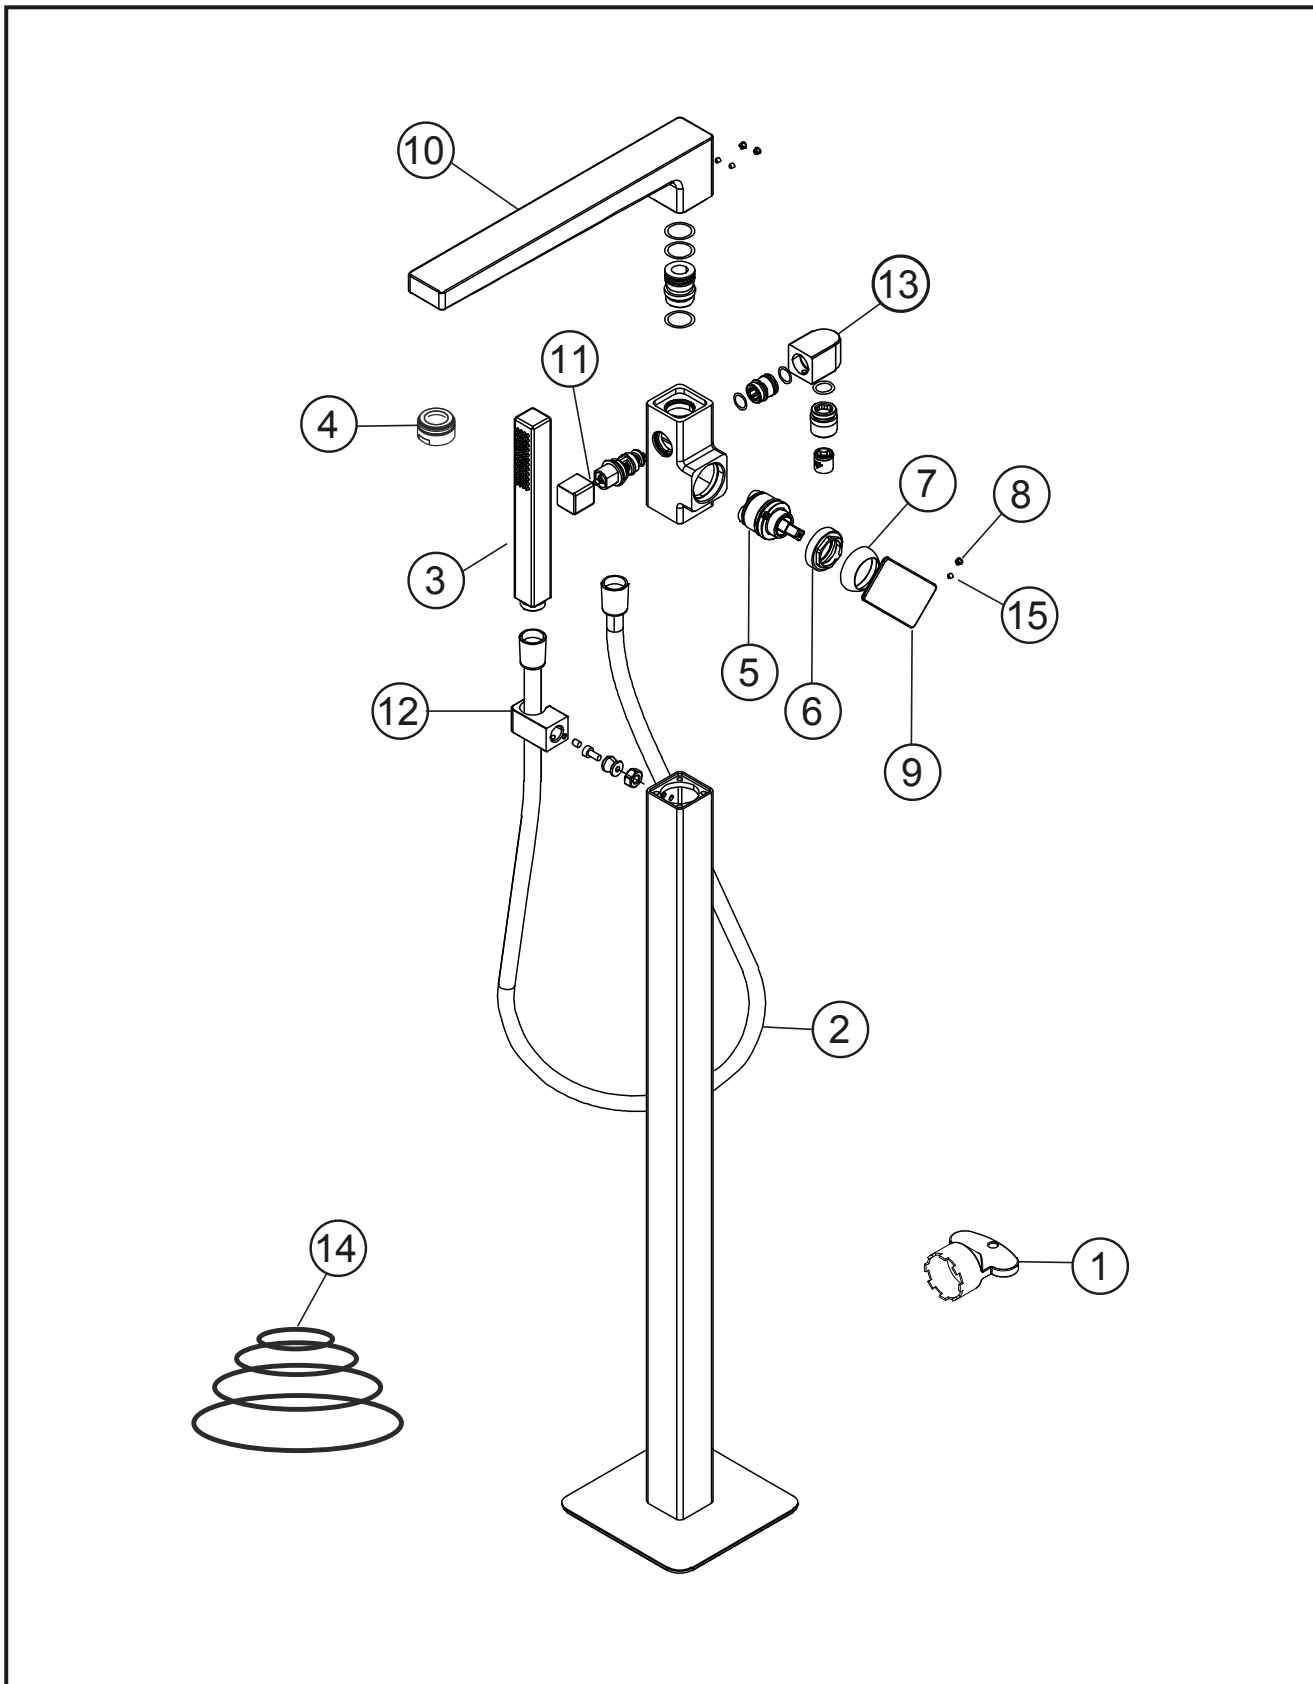

CEO

Wannen-Einlaufsäule

schwarz matt

36.220207.1.12

CEO

Wannen-Einlaufsäule

schwarz matt

36.220207.1.12

Ersatzteilliste

Pos.	Beschreibung	Art.-Nr.	Preisgruppe	VE
1	Perlatorschlüssel für Cache 24x1	80.058333.1.09	2	1
2	Brauseschlauch 1/2" x 1500 x 1/2"	80.935300.1.12	8	1
3	Stabhandbrause eckig	80.366775.1.12	9	1
4	Perlator für Wanne Cache M24x1	80.365620.1.09	6	1
5	Kartusche für Standarmatur, 35mm	80.361956.1.09	7	1
6	Konerring für Kartusche	80.365022.1.09	3	1
7	Glockenkappe für Wanne	80.367695.1.12	5	1
8	Plakette für Hebel	80.361380.1.12	2	1
9	Hebel ohne Inbus/Abdeckung	80.364526.1.12	9	1
10	Auslauf mit Perlator und Dichtungen	80.364929.1.12	16	1
11	Umsteller für Standarmatur mit Zugknopf	80.362259.1.12	10	1
12	Brausehalter mit Befestigung	80.361676.1.12	10	1
13	Anschlussbogen mit Rückflussverhinderer	80.366851.1.12	10	1
14	Dichtungssatz für Standarmatur	80.212900.3.09	7	1
15	Inbusschraube für Hebel M5x6 (flach)	80.361383.1.09	1	1