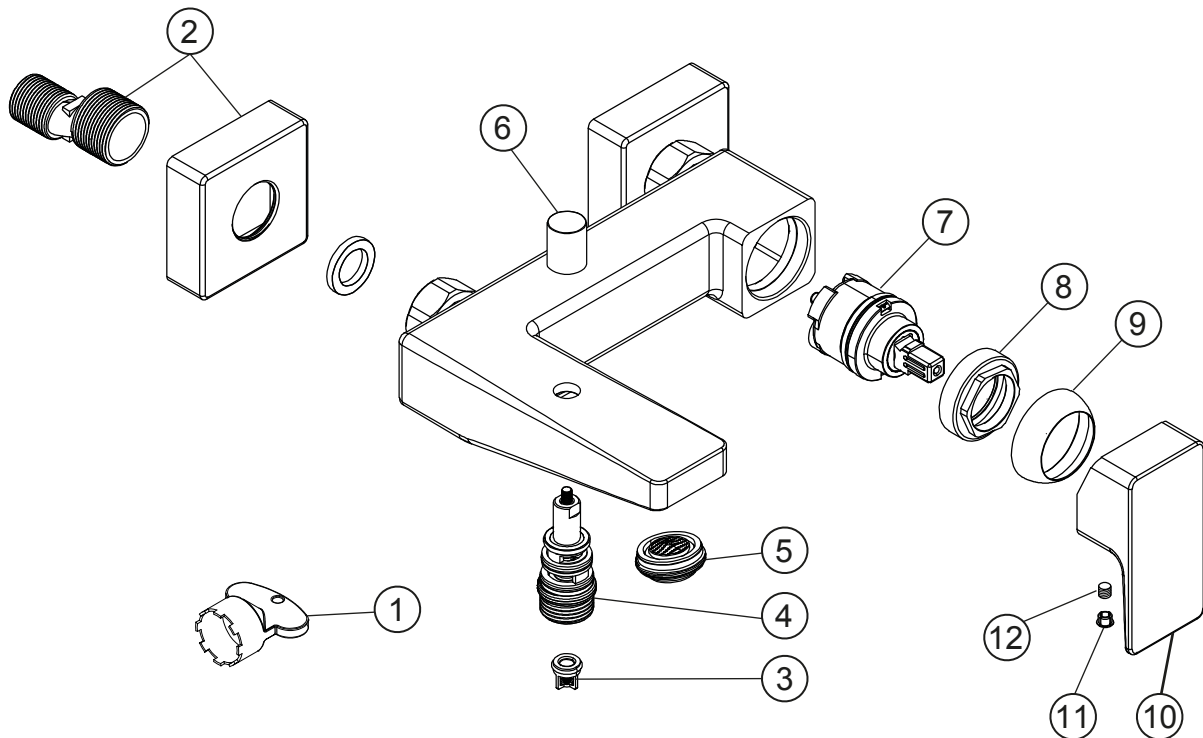

LIVING

Wannenfüll- und Brausebatterie Aufputz

schwarz matt

36.200215.1.12

LIVING**Wannenfüll- und Brausebatterie Aufputz**

schwarz matt

36.200215.1.12**Ersatzteilliste**

Pos.	Beschreibung	Art.-Nr.	Preisgruppe	VE
1	Perlatorschlüssel für Cache 24x1	80.058333.1.09	2	1
2	S-Anschluss mit Rosette	80.361123.1.12	9	1
3	Rückflussverhinderer für Wanne Aufputz	80.361211.1.09	3	1
4	Umsteller ohne Zugknopf	80.360691.1.09	8	1
5	Perlator für Wanne Cache M24x1	80.365620.1.09	6	1
6	Zugknopf für Umsteller Aufputz	80.364396.1.12	4	1
7	Keramik-Kartusche für Aufputz, 35 mm	80.361955.1.09	7	1
8	Konerring für Kartusche	80.365022.1.09	3	1
9	Glockenkappe für Wanne	80.367695.1.12	5	1
10	Hebel ohne Inbus/Abdeckung	80.364526.1.12	9	1
11	Plakette für Hebel	80.361380.1.12	2	1
12	Inbusschraube für Hebel M5x6 (flach)	80.361383.1.09	1	1