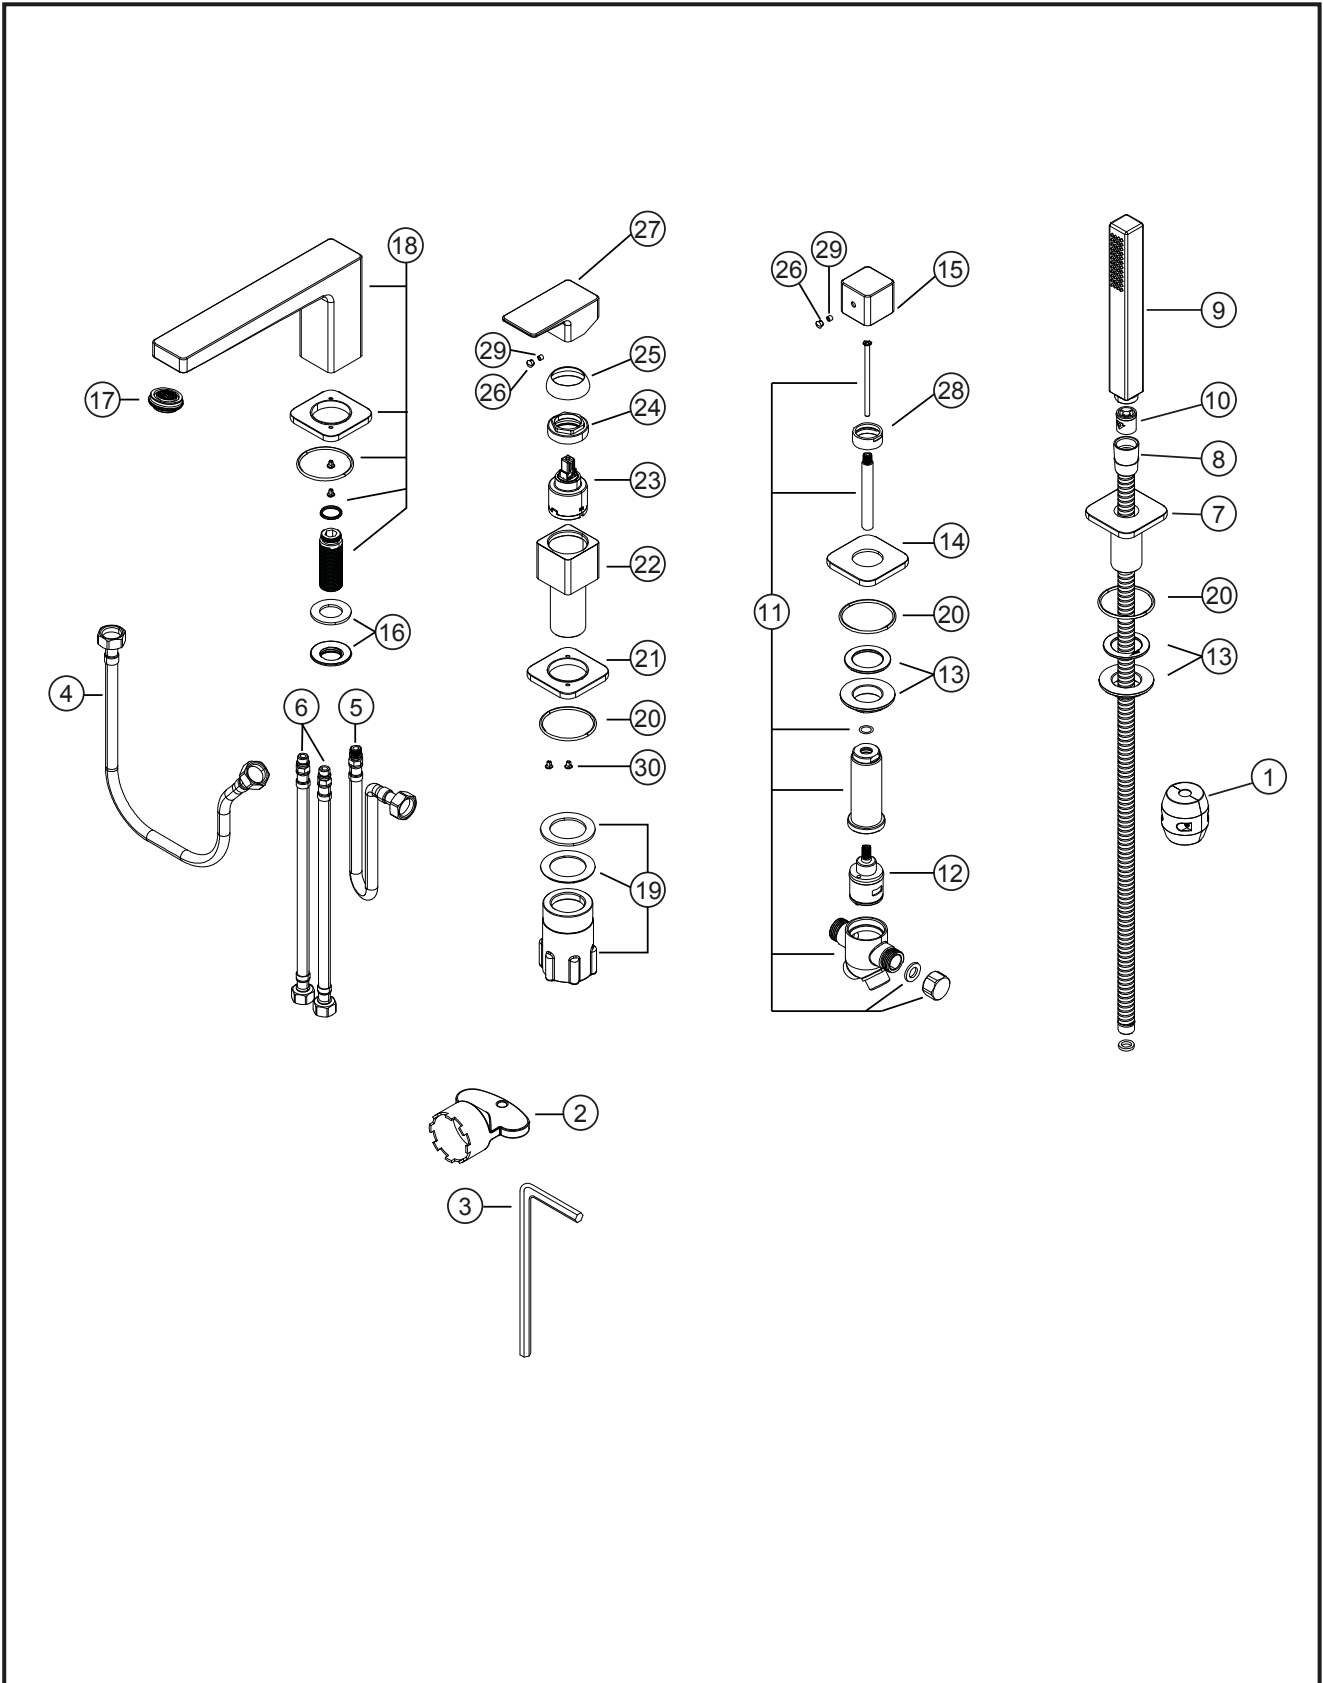

CEO

Vierloch-Wannenarmatur mit Wannenauslauf

schwarz matt

36.220250.1.12

CEO

Vierloch-Wannenarmatur mit Wannenauslauf

schwarz matt

36.220250.1.12

Ersatzteilliste

Pos.	Beschreibung	Art.-Nr.	Preisgruppe	VE
1	Gewicht für Brauseschlauch	80.040000.1.09	3	1
2	Perlatorschlüssel für Cache 24x1	80.058333.1.09	2	1
3	Inbusschlüssel 2,5mm	80.368005.1.09	2	1
4	Flexschlauch 1/2" x 500 x 1/2" DN 12	80.360348.1.09	9	1
5	Flexschlauch M10x1 x 500x 1/2" DN12	80.363569.1.09	7	1
6	Flexschlauch M10x1 x 400 x 3/8" DN10	80.363650.1.09	6	1
7	Brauseführung Wannenrand	80.364860.1.12	10	1
8	Brauseschlauch Wannenrand 1/2" x 2000 x 15x1	80.362801.1.12	10	1
9	Stabhandbrause eckig	80.366775.1.12	9	1
10	Rückflussverhinderer für Handbrause	80.361209.1.09	3	1
11	Umsteller Wannenrand, ohne Sichtteile	80.366590.1.09	11	1
12	Umstellkartusche Wannenrand 30mm	80.360650.1.09	8	1
13	Befestigung für Wannenrandumsteller	80.205850.1.09	4	1
14	Zierring Wannenumsteller ohne Dichtung	80.362765.1.12	7	1
15	Griff für Umsteller und Standventil	80.361693.1.12	9	1
16	Befestigung für Wannenrandauslauf	80.205800.1.09	4	1
17	Perlator für Wanne Cache M24x1	80.365620.1.09	6	1
18	Auslauf mit Zierring, ohne Befestigung	80.364930.1.12	16	1
19	Befestigung für Wannenmischer	80.364802.1.09	4	1
20	O-Ring f. Zierring Wannenmischer (46,2x2,65 mm)	80.362138.1.09	2	1