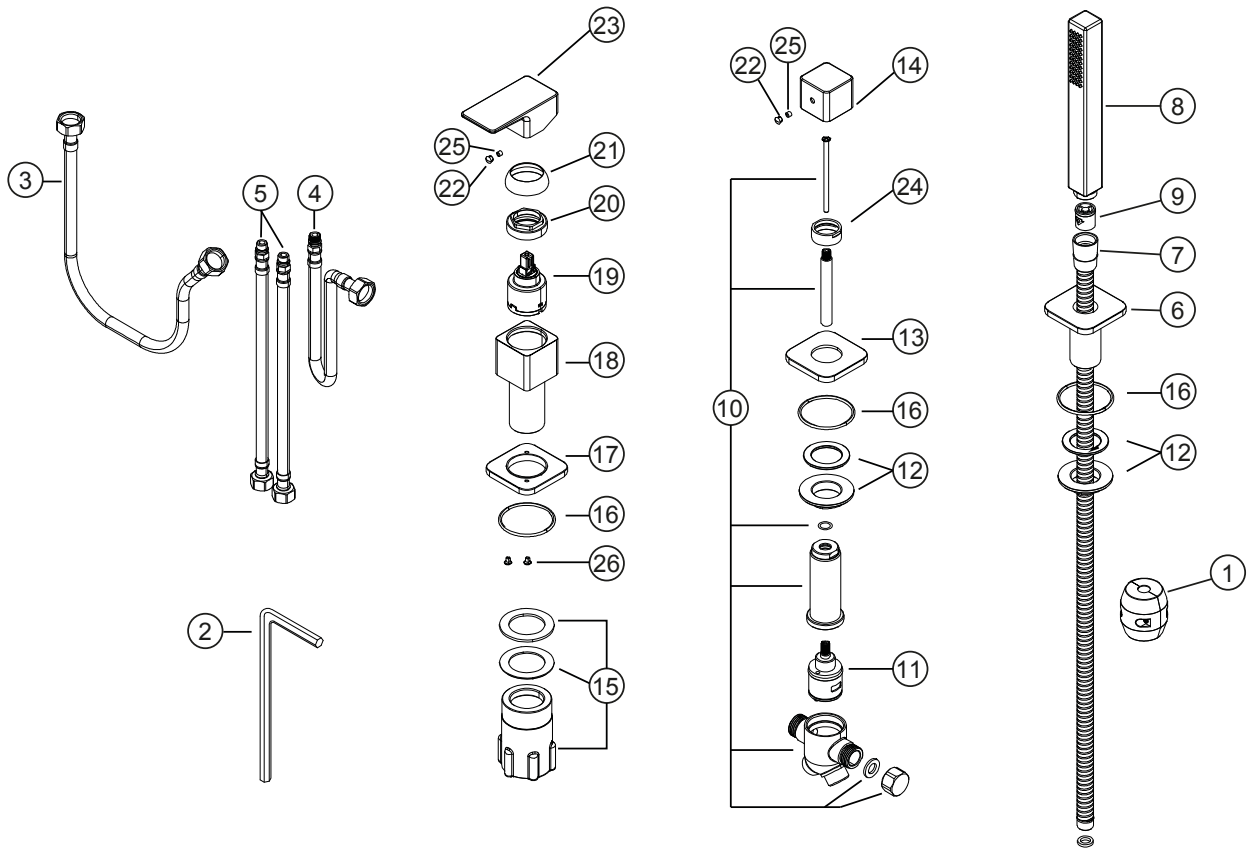

**CEO**

**Dreiloch-Wannenarmatur mit Wannenauslauf**

schwarz matt

36.220250.2.12

**CEO**

**Dreiloch-Wannenarmatur mit Wannenauslauf**

schwarz matt

**36.220250.2.12**

**Ersatzteilliste**

<b>Pos.</b>	<b>Beschreibung</b>	<b>Art.-Nr.</b>	<b>Preisgruppe</b>	<b>VE</b>
1	Gewicht für Brauseschlauch	80.040000.1.09	3	1
2	Inbusschlüssel 2,5mm	80.368005.1.09	2	1
3	Flexschlauch 1/2" x 500 x 1/2" DN 12	80.360348.1.09	9	1
4	Flexschlauch M10x1 x 500x 1/2" DN12	80.363569.1.09	7	1
5	Flexschlauch M10x1 x 400 x 3/8" DN10	80.363650.1.09	6	1
6	Brauseführung Wannenrand	80.364860.1.12	10	1
7	Brauseschlauch Wannenrand 1/2" x 2000 x 15x1	80.362801.1.12	10	1
8	Stabhandbrause eckig	80.366775.1.12	9	1
9	Rückflussverhinderer für Handbrause	80.361209.1.09	3	1
10	Umsteller Wannenrand, ohne Sichtteile	80.366590.1.09	11	1
11	Umstellkartusche Wannenrand 30mm	80.360650.1.09	8	1
12	Befestigung für Wannenrandumsteller	80.205850.1.09	4	1
13	Zierring Wannenumsteller ohne Dichtung	80.362765.1.12	7	1
14	Griff für Umsteller und Standventil	80.361693.1.12	9	1
15	Befestigung für Wannenmischer	80.364802.1.09	4	1
16	O-Ring f. Zierring Wannenmischer (46,2x2,65 mm)	80.362138.1.09	2	1
17	Zierring für Wannenmischer ohne Dichtung	80.362764.1.12	7	1
18	Body für Wannenrandmischer ohne Kartusche	80.341476.1.12	13	1
19	Kartusche für Wannenrand, 35mm	80.361957.1.09	8	1
20	Konerring für Kartusche	80.365022.1.09	3	1