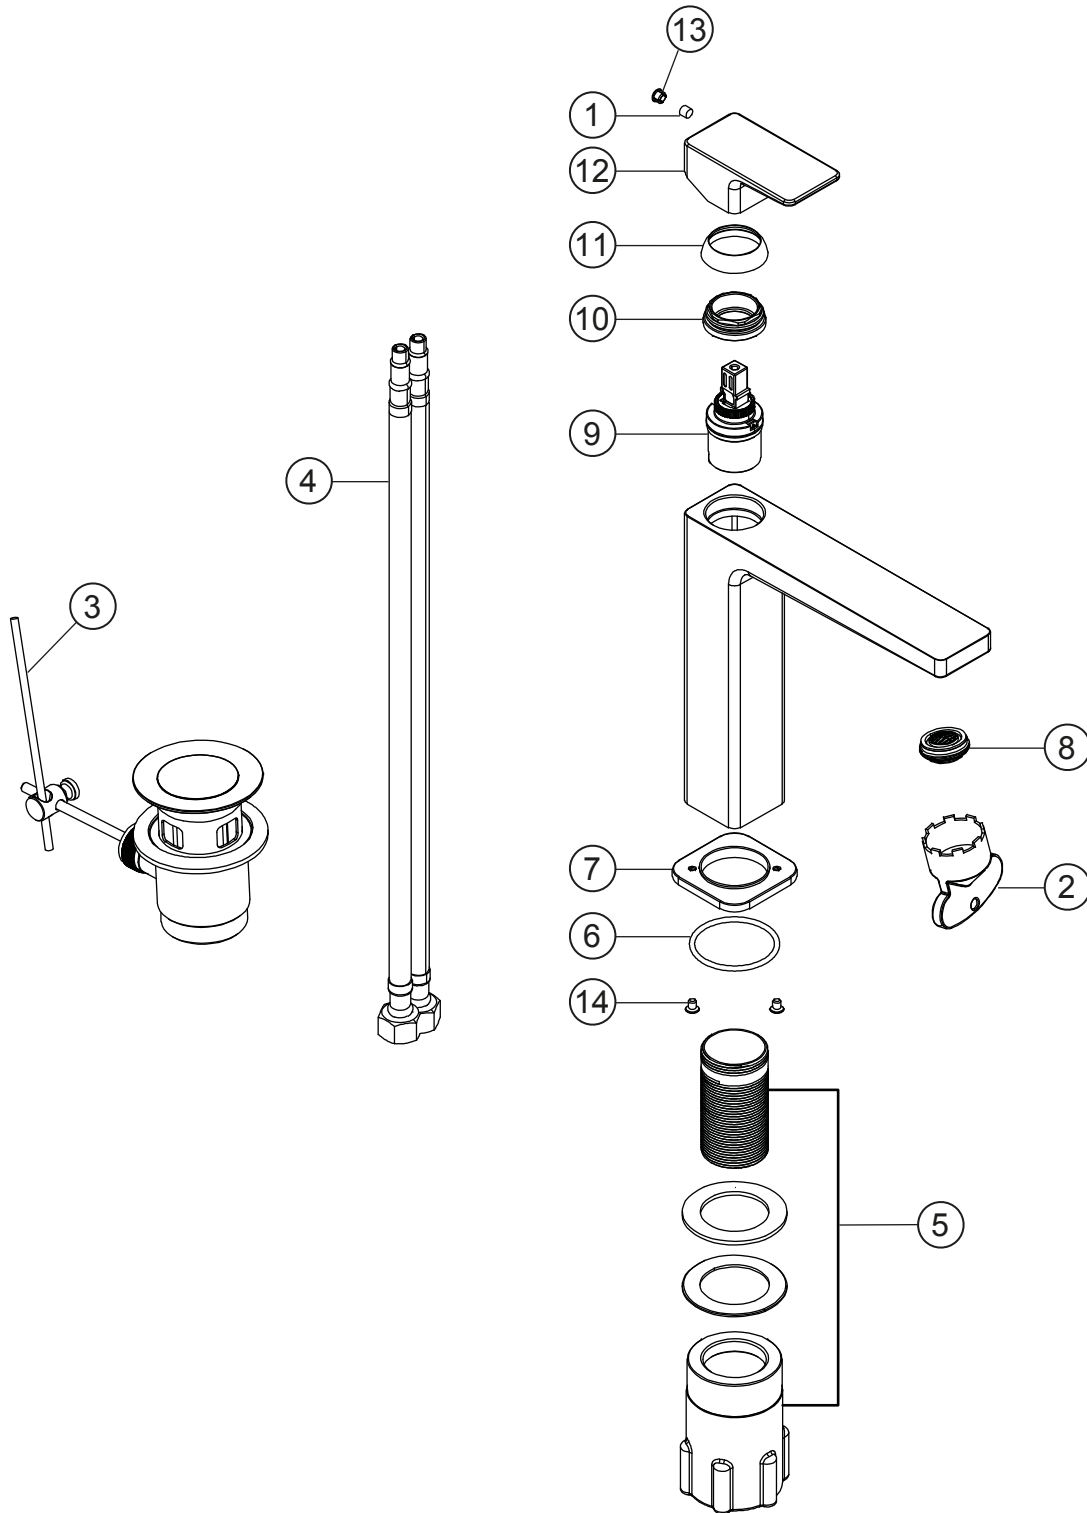

CEO

Waschtisch-Einlochbatterie

chrom

36.220310.1.01

CEO

Waschtisch-Einlochbatterie

chrom

36.220310.1.01

Ersatzteilliste

Pos.	Beschreibung	Art.-Nr.	Preisgruppe	VE
1	Inbusschraube für Hebel M5x4 (flach)	80.361386.1.09	1	1
2	Perlatorschlüssel für Eco M24x1	80.365840.1.09	2	1
3	Ablaufgarnitur mit Zugstange	80.033000.1.01	7	1
4	Flexschlauch 8x1x500x3/8 dn 6	80.028450.1.09	5	1
5	Befestigungssatz	80.480140.1.09	4	1
6	O-Ring für Zierring (38x2,5)	80.362139.1.09	2	1
7	Zierring ohne Dichtung	80.362763.1.01	6	1
8	Perlator Cache Eco M24x1	80.365590.1.09	4	1
9	Keramik-Kartusche 27 mm	80.361954.1.09	7	1
10	Konerring für Kartusche	80.365002.1.09	3	1
11	Glockenkappe für Kartusche	80.367900.1.01	4	1
12	Hebel ohne Inbus/Abdeckung	80.364525.1.01	7	1
13	Plakette für Hebel	80.361380.1.01	2	1
14	Schraube für Zierring M4x5	80.361384.1.09	1	2