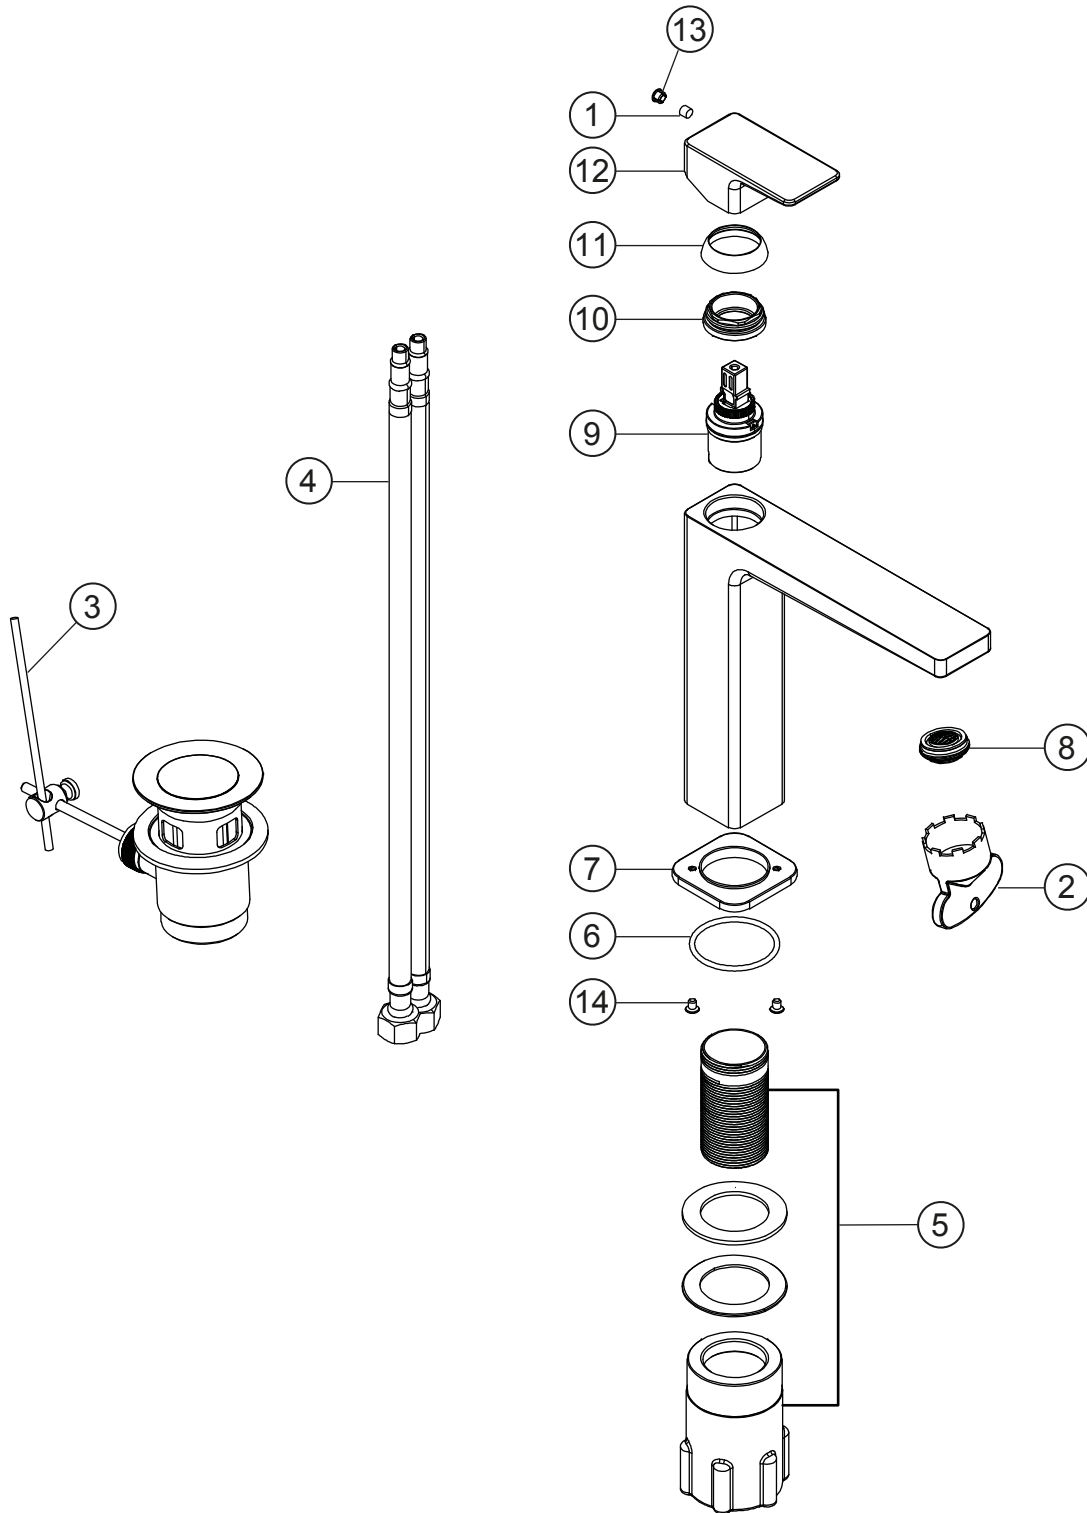

CEO

Waschtisch-Einlochbatterie

schwarz matt

36.220310.1.12

CEO

Waschtisch-Einlochbatterie

schwarz matt

36.220310.1.12

Ersatzteilliste

Pos.	Beschreibung	Art.-Nr.	Preisgruppe	VE
1	Inbusschraube für Hebel M5x4 (flach)	80.361386.1.09	1	1
2	Perlatorschlüssel für Eco M24x1	80.365840.1.09	2	1
3	Ablaufgarnitur mit Zugstange	80.033000.1.12	8	1
4	Flexschlauch 8x1x500x3/8 dn 6	80.028450.1.09	5	1
5	Befestigungssatz	80.480140.1.09	4	1
6	O-Ring für Zierring (38x2,5)	80.362139.1.09	2	1
7	Zierring ohne Dichtung	80.362763.1.12	7	1
8	Perlator Cache Eco M24x1	80.365590.1.09	4	1
9	Keramik-Kartusche 27 mm	80.361954.1.09	7	1
10	Konerring für Kartusche	80.365002.1.09	3	1
11	Glockenkappe für Kartusche	80.367900.1.12	5	1
12	Hebel ohne Inbus/Abdeckung	80.364525.1.12	8	1
13	Plakette für Hebel	80.361380.1.12	2	1
14	Schraube für Zierring M4x5	80.361384.1.09	1	2