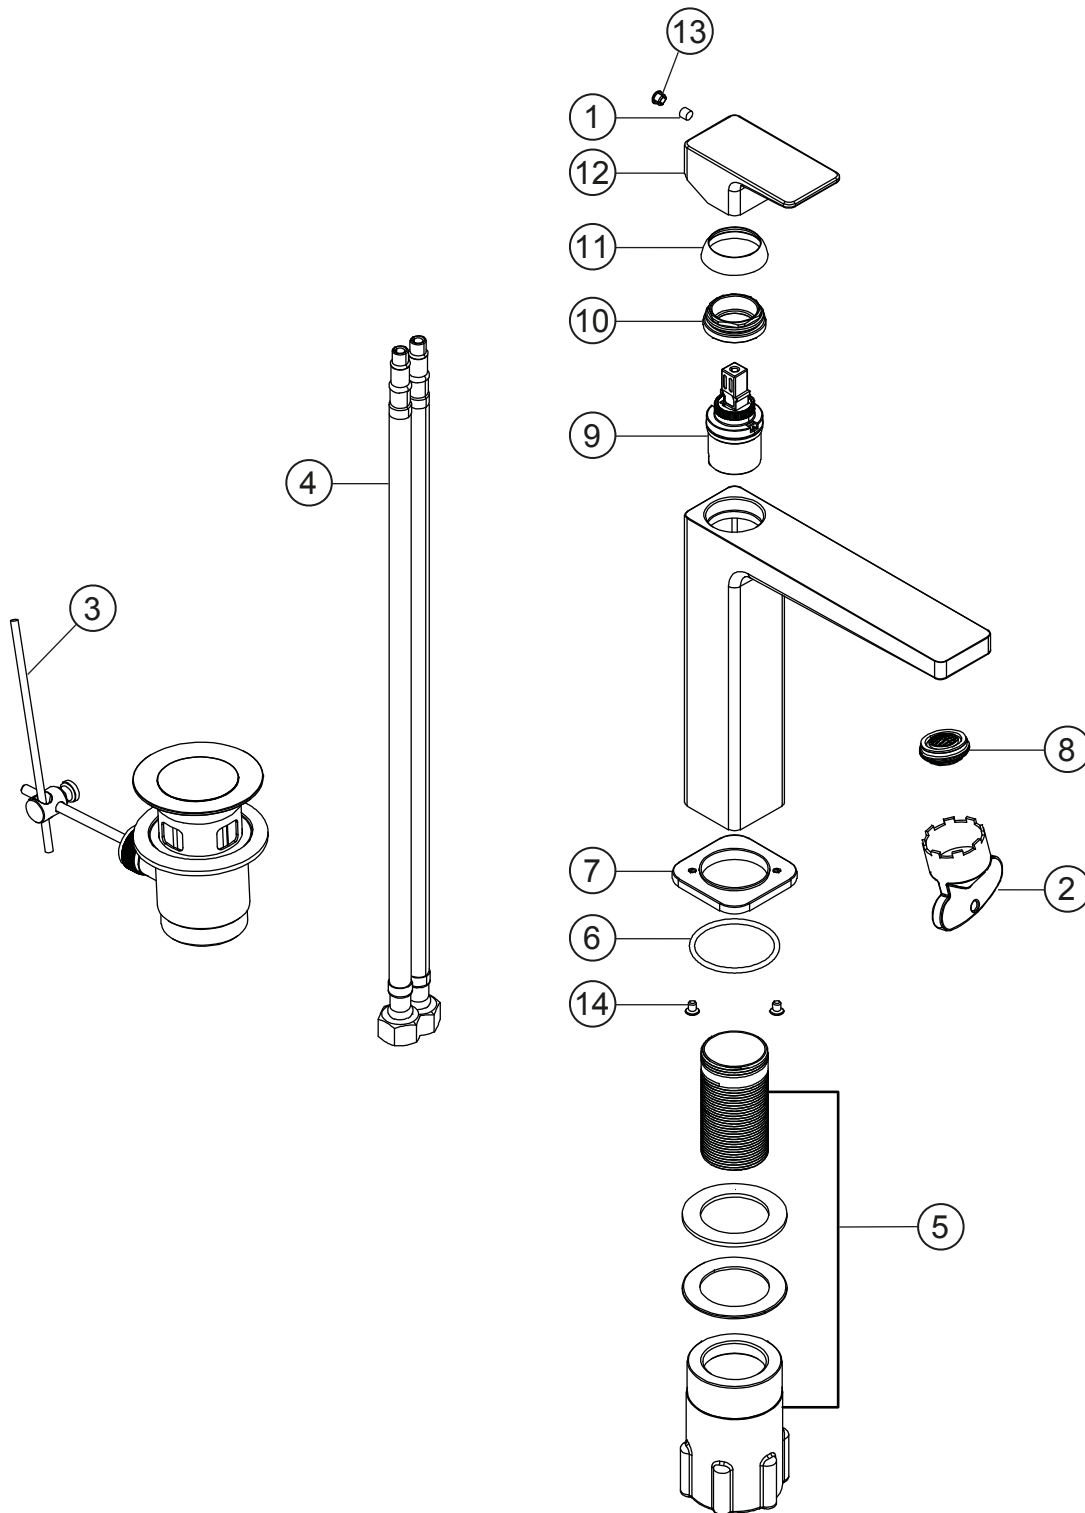

CEO

Waschtisch-Einlochbatterie

chrom

36.220311.1.01

**CEO**

**Waschtisch-Einlochbatterie**

chrom

**36.220311.1.01**

**Ersatzteilliste**

<b>Pos.</b>	<b>Beschreibung</b>	<b>Art.-Nr.</b>	<b>Preisgruppe</b>	<b>VE</b>
1	Inbusschraube für Hebel M5x4 (flach)	80.361386.1.09	1	1
2	Perlatorschlüssel für Eco M24x1	80.365840.1.09	2	1
3	Ablaufgarnitur mit Zugstange	80.033000.1.01	7	1
4	Flexschlauch 8x1x500x3/8 dn 6	80.028450.1.09	5	1
5	Befestigungssatz	80.480140.1.09	4	1
6	O-Ring für Zierring (38x2,5)	80.362139.1.09	2	1
7	Zierring ohne Dichtung	80.362672.1.01	6	1
8	Perlator Cache Eco M24x1	80.365590.1.09	4	1
9	Keramik-Kartusche 27 mm	80.361954.1.09	7	1
10	Konerring für Kartusche	80.365002.1.09	3	1
11	Glockenkappe für Kartusche	80.367900.1.01	4	1
12	Hebel ohne Inbus/Abdeckung	80.364525.1.01	7	1
13	Plakette für Hebel	80.361380.1.01	2	1
14	Schraube für Zierring M4x5	80.361384.1.09	1	2