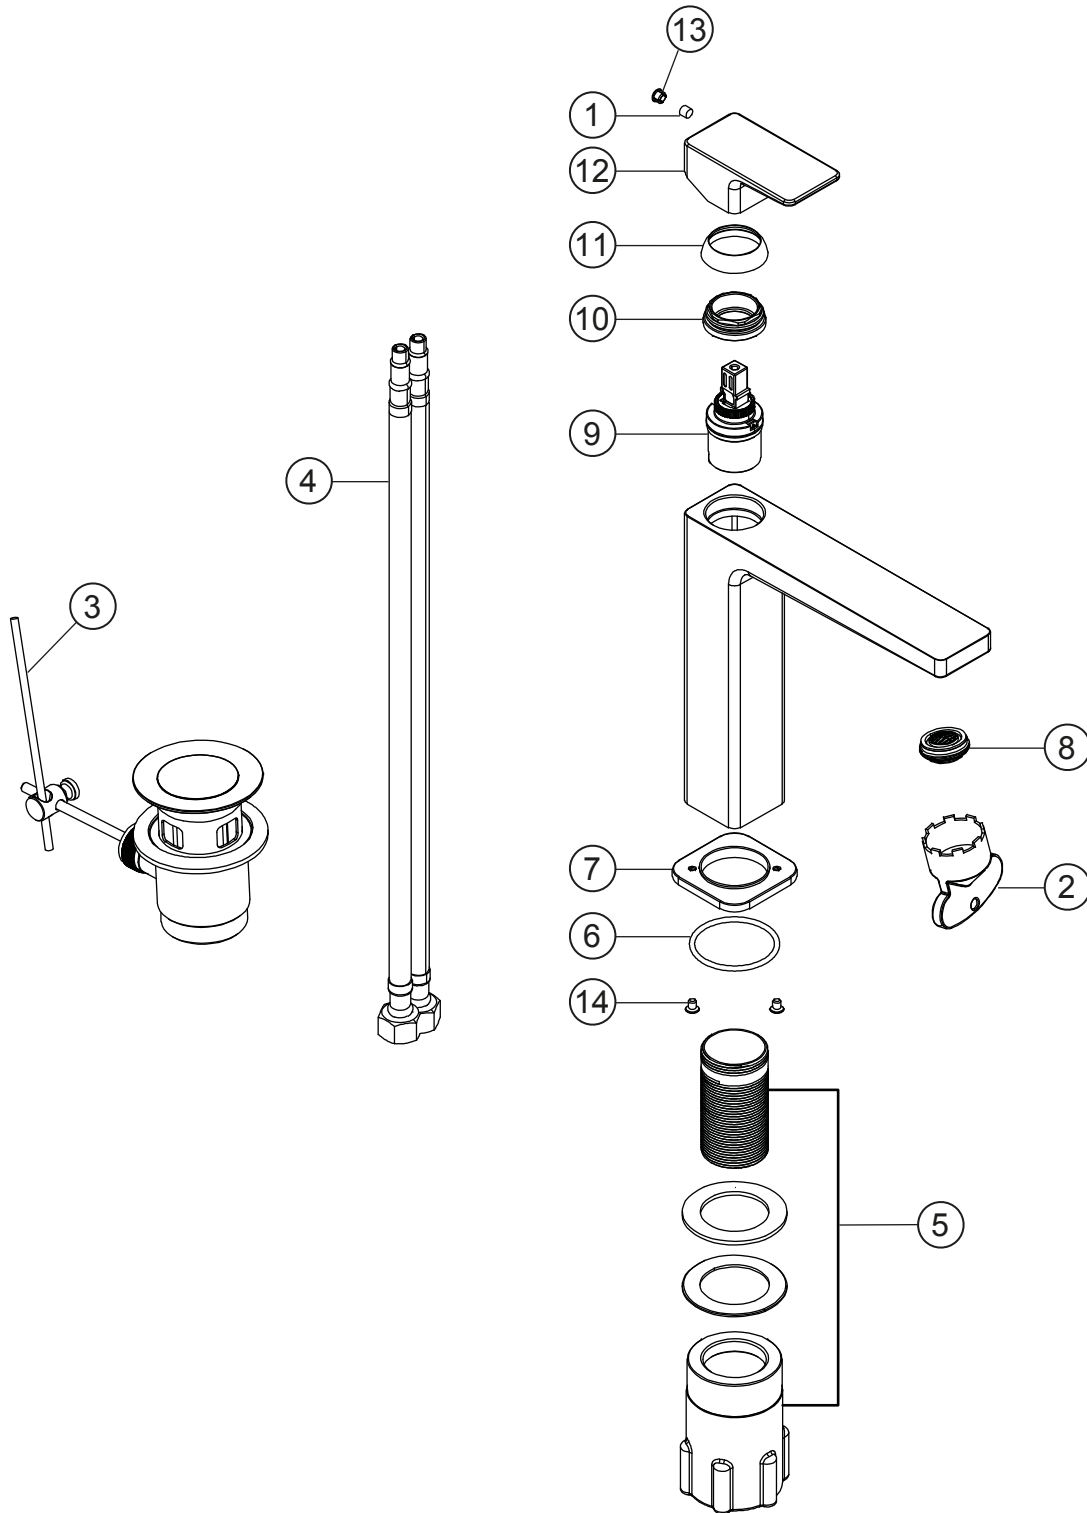

CEO

Waschtisch-Einlochbatterie

schwarz matt

36.220311.1.12

CEO

Waschtisch-Einlochbatterie

schwarz matt

36.220311.1.12

Ersatzteilliste

Pos.	Beschreibung	Art.-Nr.	Preisgruppe	VE
1	Inbusschraube für Hebel M5x4 (flach)	80.361386.1.09	1	1
2	Perlatorschlüssel für Eco M24x1	80.365840.1.09	2	1
3	Ablaufgarnitur mit Zugstange	80.033000.1.12	8	1
4	Flexschlauch 8x1x500x3/8 dn 6	80.028450.1.09	5	1
5	Befestigungssatz	80.480140.1.09	4	1
6	O-Ring für Zierring (38x2,5)	80.362139.1.09	2	1
7	Zierring ohne Dichtung	80.362672.1.12	7	1
8	Perlator Cache Eco M24x1	80.365590.1.09	4	1
9	Keramik-Kartusche 27 mm	80.361954.1.09	7	1
10	Konerring für Kartusche	80.365002.1.09	3	1
11	Glockenkappe für Kartusche	80.367900.1.12	5	1
12	Hebel ohne Inbus/Abdeckung	80.364525.1.12	8	1
13	Plakette für Hebel	80.361380.1.12	2	1
14	Schraube für Zierring M4x5	80.361384.1.09	1	2