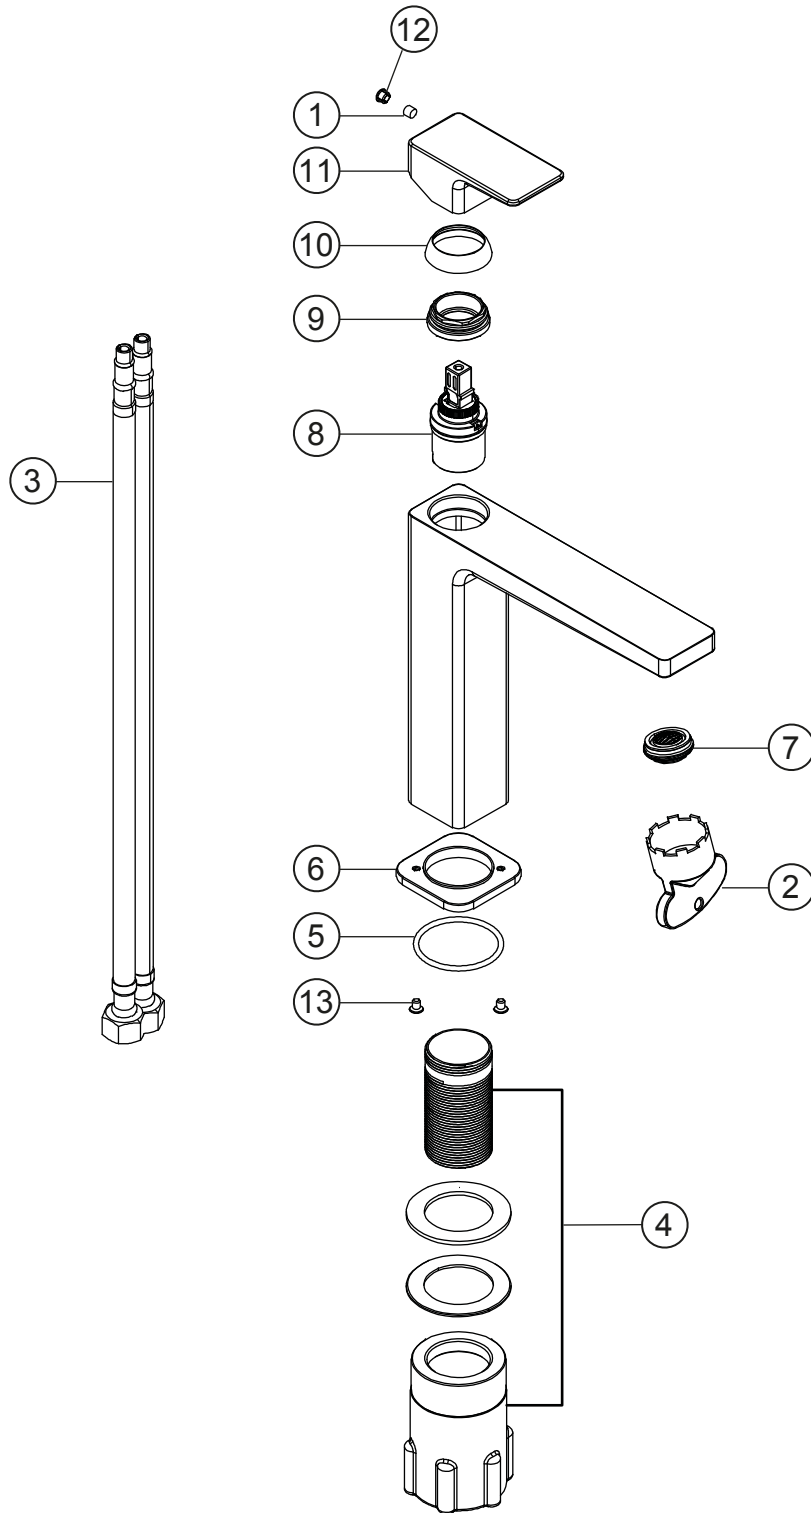

CEO

Waschtisch-Einlochbatterie

chrom

36.220320.1.01

**CEO**

**Waschtisch-Einlochbatterie**

chrom

**36.220320.1.01**

**Ersatzteilliste**

<b>Pos.</b>	<b>Beschreibung</b>	<b>Art.-Nr.</b>	<b>Preisgruppe</b>	<b>VE</b>
1	Inbusschraube für Hebel M5x4 (flach)	80.361386.1.09	1	1
2	Perlatorschlüssel für Eco M24x1	80.365840.1.09	2	1
3	Flexschlauch 8x1x500x3/8 dn 6	80.028450.1.09	5	1
4	Befestigungssatz	80.480140.1.09	4	1
5	O-Ring für Zierring (38x2,5)	80.362139.1.09	2	1
6	Zierring ohne Dichtung	80.362763.1.01	6	1
7	Perlator Cache Eco M24x1	80.365590.1.09	4	1
8	Keramik-Kartusche 27 mm	80.361954.1.09	7	1
9	Konerring für Kartusche	80.365002.1.09	3	1
10	Glockenkappe für Kartusche	80.367900.1.01	4	1
11	Hebel ohne Inbus/Abdeckung	80.364525.1.01	7	1
12	Plakette für Hebel	80.361380.1.01	2	1
13	Schraube für Zierring M4x5	80.361384.1.09	1	2