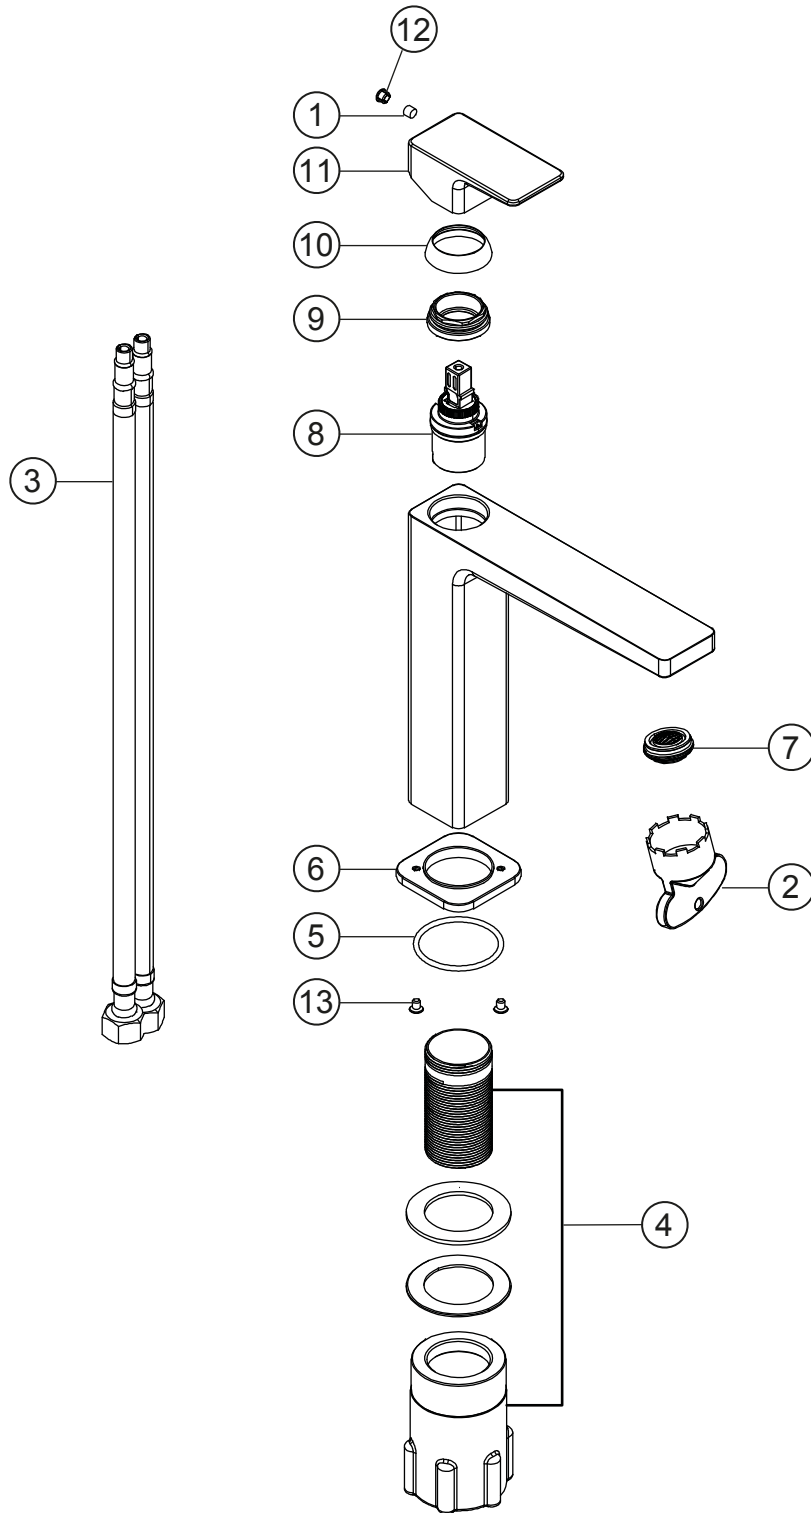

CEO

Waschtisch-Einlochbatterie

schwarz matt

36.220320.1.12

CEO

Waschtisch-Einlochbatterie

schwarz matt

36.220320.1.12

Ersatzteilliste

Pos.	Beschreibung	Art.-Nr.	Preisgruppe	VE
1	Inbusschraube für Hebel M5x4 (flach)	80.361386.1.09	1	1
2	Perlatorschlüssel für Eco M24x1	80.365840.1.09	2	1
3	Flexschlauch 8x1x500x3/8 dn 6	80.028450.1.09	5	1
4	Befestigungssatz	80.480140.1.09	4	1
5	O-Ring für Zierring (38x2,5)	80.362139.1.09	2	1
6	Zierring ohne Dichtung	80.362763.1.12	7	1
7	Perlator Cache Eco M24x1	80.365590.1.09	4	1
8	Keramik-Kartusche 27 mm	80.361954.1.09	7	1
9	Konerring für Kartusche	80.365002.1.09	3	1
10	Glockenkappe für Kartusche	80.367900.1.12	5	1
11	Hebel ohne Inbus/Abdeckung	80.364525.1.12	8	1
12	Plakette für Hebel	80.361380.1.12	2	1
13	Schraube für Zierring M4x5	80.361384.1.09	1	2