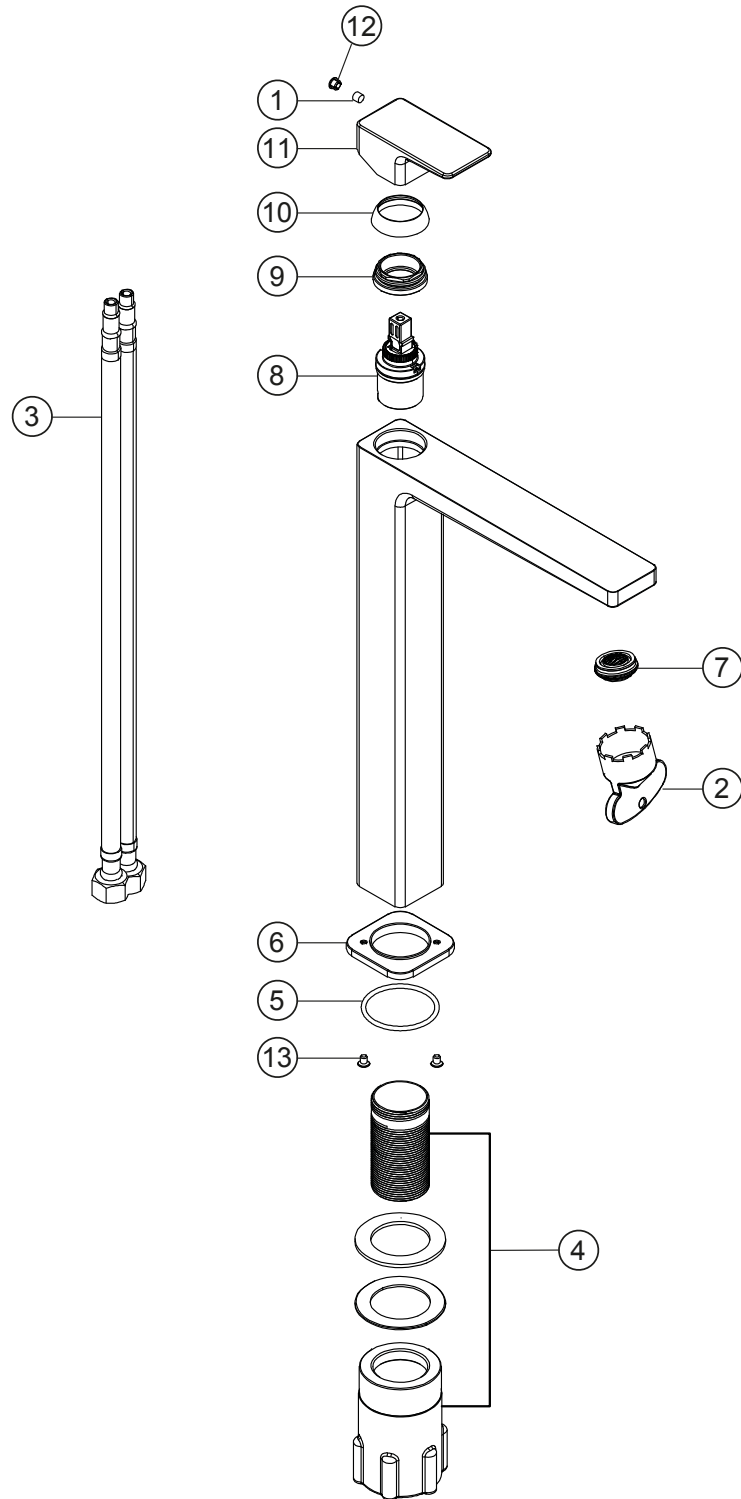

CEO

Waschtisch-Einlochbatterie XL-Size

chrom

36.220320.2.01

CEO

Waschtisch-Einlochbatterie XL-Size

chrom

36.220320.2.01

Ersatzteilliste

Pos.	Beschreibung	Art.-Nr.	Preisgruppe	VE
1	Inbusschraube für Hebel M5x4 (flach)	80.361386.1.09	1	1
2	Perlatorschlüssel für Eco M24x1	80.365840.1.09	2	1
3	Flexschlauch 8x1x600x3/8	80.028460.2.09	5	1
4	Befestigungssatz	80.480140.1.09	4	1
5	O-Ring für Zierring (38x2,5)	80.362139.1.09	2	1
6	Zierring ohne Dichtung	80.362763.1.01	6	1
7	Perlator Cache Eco M24x1	80.365590.1.09	4	1
8	Keramik-Kartusche 27 mm	80.361954.1.09	7	1
9	Konerring für Kartusche	80.365002.1.09	3	1
10	Glockenkappe für Kartusche	80.367900.1.01	4	1
11	Hebel ohne Inbus/Abdeckung	80.364525.1.01	7	1
12	Plakette für Hebel	80.361380.1.01	2	1
13	Schraube für Zierring M4x5	80.361384.1.09	1	2