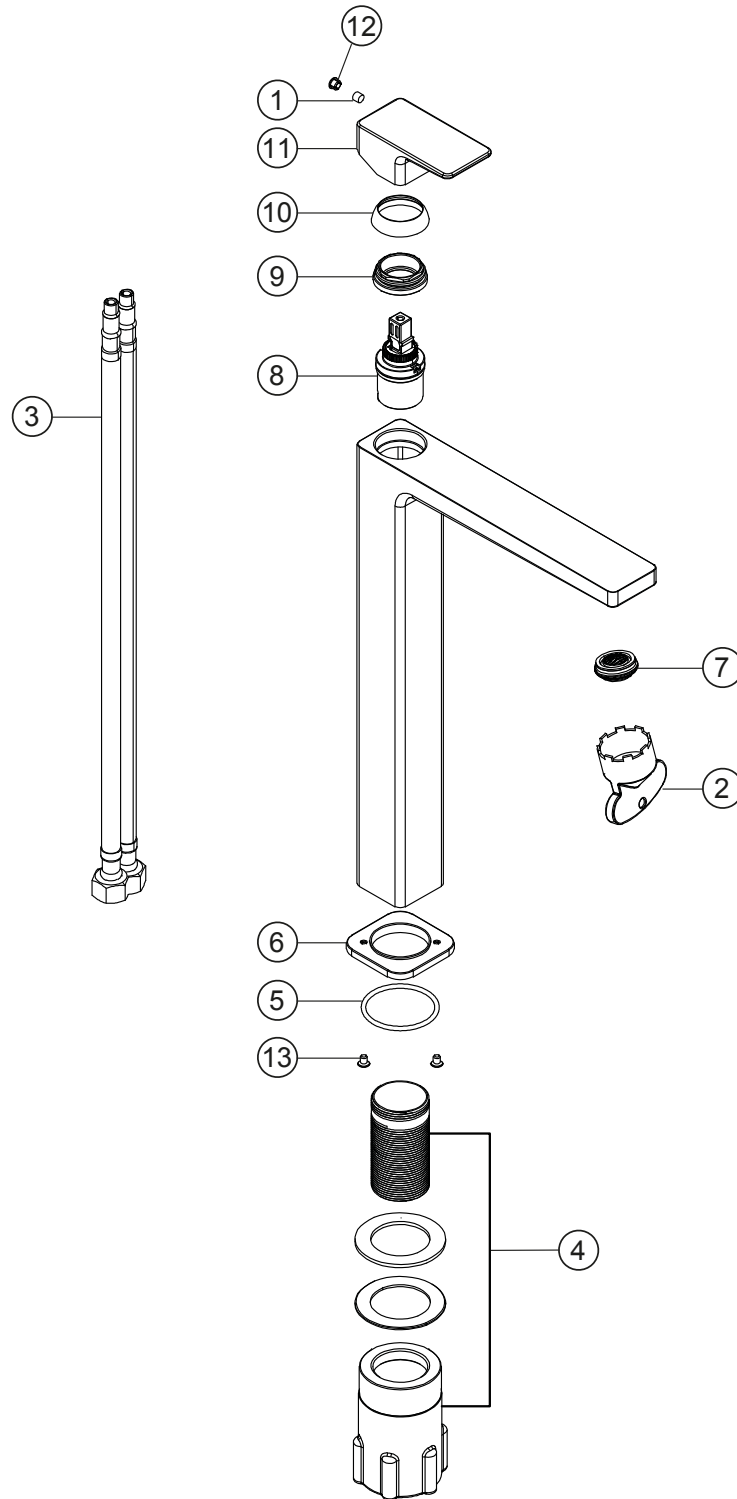

CEO

Waschtisch-Einlochbatterie XL-Size

schwarz matt

36.220320.2.12

CEO

Waschtisch-Einlochbatterie XL-Size

schwarz matt

36.220320.2.12

Ersatzteilliste

Pos.	Beschreibung	Art.-Nr.	Preisgruppe	VE
1	Inbusschraube für Hebel M5x4 (flach)	80.361386.1.09	1	1
2	Perlatorschlüssel für Eco M24x1	80.365840.1.09	2	1
3	Flexschlauch 8x1x600x3/8	80.028460.2.09	5	1
4	Befestigungssatz	80.480140.1.09	4	1
5	O-Ring für Zierring (38x2,5)	80.362139.1.09	2	1
6	Zierring ohne Dichtung	80.362763.1.12	7	1
7	Perlator Cache Eco M24x1	80.365590.1.09	4	1
8	Keramik-Kartusche 27 mm	80.361954.1.09	7	1
9	Konerring für Kartusche	80.365002.1.09	3	1
10	Glockenkappe für Kartusche	80.367900.1.12	5	1
11	Hebel ohne Inbus/Abdeckung	80.364525.1.12	8	1
12	Plakette für Hebel	80.361380.1.12	2	1
13	Schraube für Zierring M4x5	80.361384.1.09	1	2