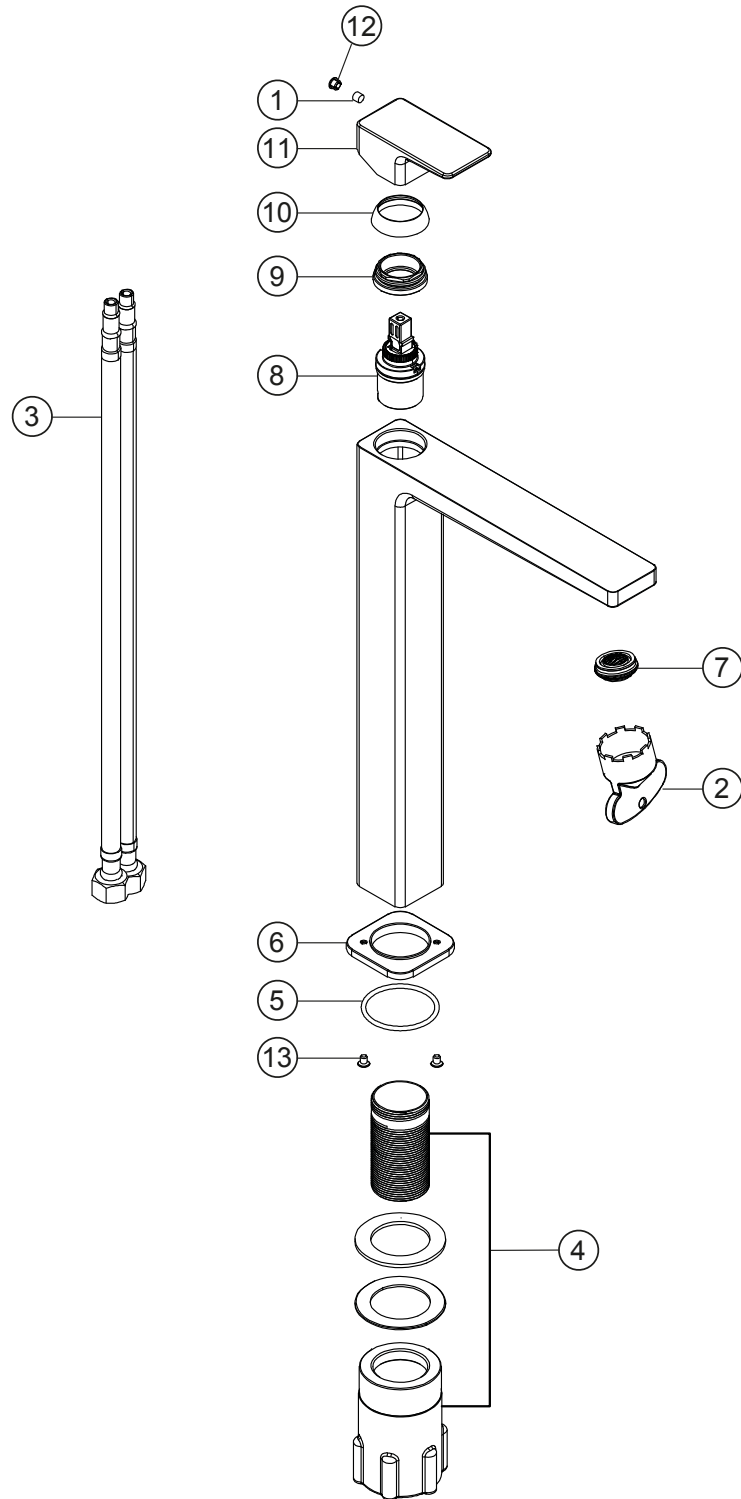

CEO

Waschtisch-Einlochbatterie XL-Size

Edelstahlfinish

36.220320.2.14

CEO

Waschtisch-Einlochbatterie XL-Size

Edelstahlfinish

36.220320.2.14

Ersatzteilliste

Pos.	Beschreibung	Art.-Nr.	Preisgruppe	VE
1	Inbusschraube für Hebel M5x4 (flach)	80.361386.1.09	1	1
2	Perlatorschlüssel für Eco M24x1	80.365840.1.09	2	1
3	Flexschlauch 8x1x600x3/8	80.028460.2.09	5	1
4	Befestigungssatz	80.480140.1.09	4	1
5	O-Ring für Zierring (38x2,5)	80.362139.1.09	2	1
6	Zierring ohne Dichtung	80.362763.1.14	7	1
7	Perlator Cache Eco M24x1	80.365590.1.09	4	1
8	Keramik-Kartusche 27 mm	80.361954.1.09	7	1
9	Konerring für Kartusche	80.365002.1.09	3	1
10	Glockenkappe für Kartusche	80.367900.1.14	5	1
11	Hebel ohne Inbus/Abdeckung	80.364525.1.14	8	1
12	Plakette für Hebel	80.361380.1.14	2	1
13	Schraube für Zierring M4x5	80.361384.1.09	1	2