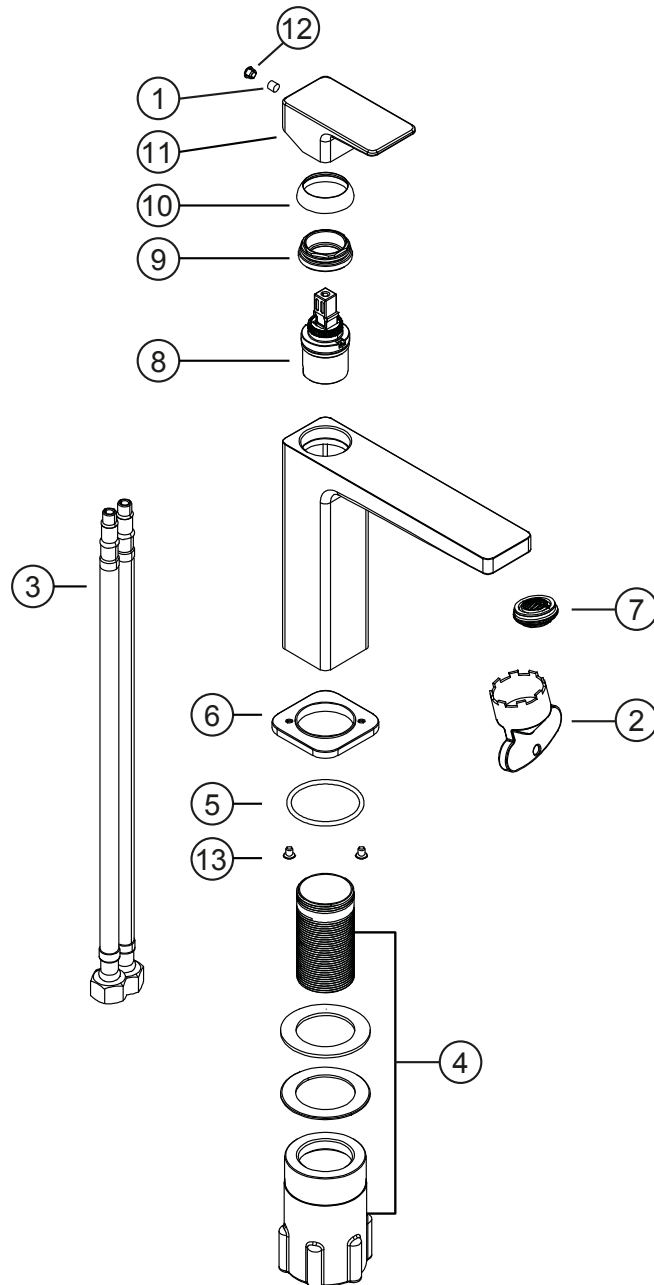

CEO

Waschtisch-Einlochbatterie S-Size

chrom

36.220321.1.01

CEO

Waschtisch-Einlochbatterie S-Size

chrom

36.220321.1.01

Ersatzteilliste

Pos.	Beschreibung	Art.-Nr.	Preisgruppe	VE
1	Inbusschraube für Hebel M5x4 (flach)	80.361386.1.09	1	1
2	Perlatorschlüssel für Eco M24x1	80.365840.1.09	2	1
3	Flexschlauch 8x1x500x3/8 dn 6	80.028450.1.09	5	1
4	Befestigungssatz	80.480140.1.09	4	1
5	O-Ring für Zierring (38x2,5)	80.362139.1.09	2	1
6	Zierring ohne Dichtung	80.362672.1.01	6	1
7	Perlator Cache Eco M24x1	80.365590.1.09	4	1
8	Keramik-Kartusche 27 mm	80.361954.1.09	7	1
9	Konerring für Kartusche	80.365002.1.09	3	1
10	Glockenkappe für Kartusche	80.367900.1.01	4	1
11	Hebel ohne Inbus/Abdeckung	80.364525.1.01	7	1
12	Plakette für Hebel	80.361380.1.01	2	1
13	Schraube für Zierring M4x5	80.361384.1.09	1	2